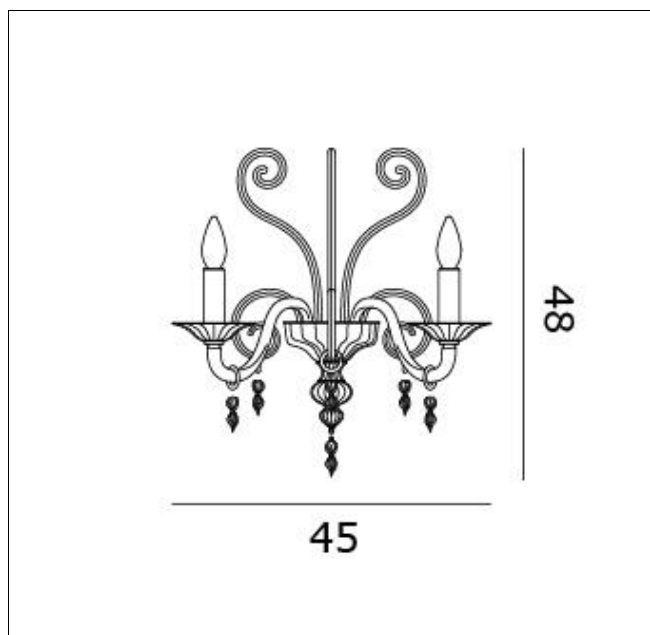

OSARA0A20-OSARA0A22
Sara A2 parete

Apparecchio – Luminaire

Codice articolo – *Item Code* : OSARA0A20-OSARA0A22

Designer *name* : Roberto Assenza

Tipologia di prodotto : Parete

Product typology : Wall lamp

Emissione luminosa : Diretta/Indiretta

Light emission : Direct/Indirect

Montatura – Frame

Finitura : Verniciato bianco, cromo

Finishing : Painted white, chrome

Vetro – Glass

Colore - *Colour* : Lattimo, cristallo

Colore - *Colour* : Milk-white, clear glass

Dimensioni (cm / Kg / m³) – Dimensions

Altezza – *Height* : 48

Larghezza – *Width* :

Lunghezza – *Length* :

Sporgenza – *Projection* : 24

Diametro – *Diameter* : 45

Peso – *Weight* : 5,00

Volume : 0,084