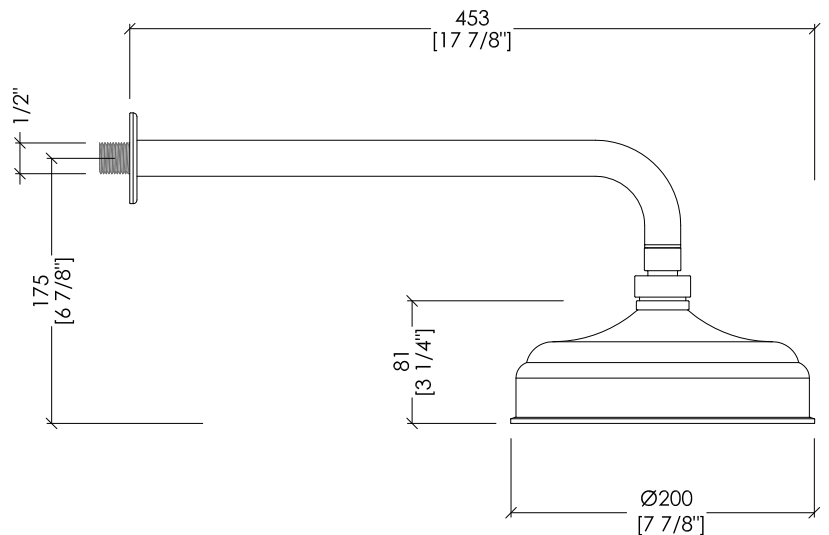

Devon&Devon

EXCELSIOR - GEMSTONE

EXC-GM140CR; EXC-GM140NK; EXC-GM140OTS; EXC-GM140GK

- SOFFIONE E BRACCIO
- MATERIALE: ottone
- FINITURA: cromo, nickel lucido, ottone antico o oro 24K
- TOLLERANZA: $\pm 2\%$
- DIMENSIONE IMBALLO: mm 375x410x110H

- SHOWER ROSE AND ARM
- MATERIAL: brass
- FINISH: chrome, polished nickel, antique brass or 24K gold
- TOLERANCE: $\pm 2\%$
- PACKAGING SIZE: inch 14 3/4"x 16 1/8"x 4 3/8" H

N.B. Tutte le misure sono in millimetri/pollici. Questo disegno è di proprietà Devon&Devon. Non può essere riprodotto o trasmesso a terzi senza autorizzazione.

N.B. All measurements are in millimetres/inch. This drawing is property of Devon&Devon. It may not be reproduced or transmitted to third parties without authorization.