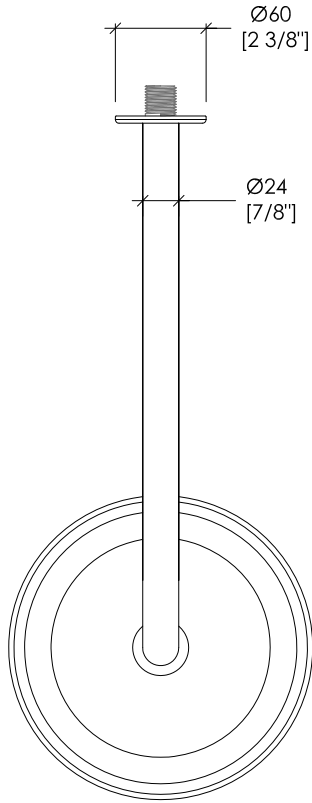

Devon&Devon

EXCELSIOR - GEMSTONE

EXC-GM140CR; EXC-GM140NK; EXC-GM140OTS; EXC-GM140GK

- SOFFIONE E BRACCIO
- MATERIALE: ottone
- FINITURA: cromo, nickel lucido, ottone antico o oro 24K
- TOLLERANZA: $\pm 2\%$
- DIMENSIONE IMBALLO: mm 375x410x110H

- SHOWER ROSE AND ARM
- MATERIAL: brass
- FINISH: chrome, polished nickel, antique brass or 24K gold
- TOLERANCE: $\pm 2\%$
- PACKAGING SIZE: inch 14 3/4"x 16 1/8"x 4 3/8" H

N.B. Tutte le misure sono in millimetri/pollici. Questo disegno è di proprietà Devon&Devon. Non può essere riprodotto o trasmesso a terzi senza autorizzazione.

N.B. All measurements are in millimetres/inch. This drawing is property of Devon&Devon. It may not be reproduced or transmitted to third parties without authorization.