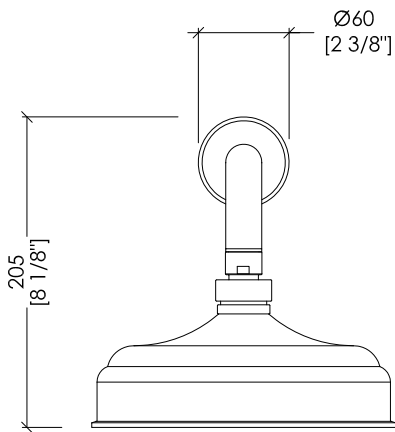

Devon&Devon

EXCELSIOR - GEMSTONE

EXC-GM140CR; EXC-GM140NK; EXC-GM140OTS; EXC-GM140GK

- SOFFIONE E BRACCIO
- MATERIALE: ottone
- FINITURA: cromo, nickel lucido, ottone antico o oro 24K
- TOLLERANZA: $\pm 2\%$
- DIMENSIONE IMBALLO: mm 375x410x110H

- SHOWER ROSE AND ARM
- MATERIAL: brass
- FINISH: chrome, polished nickel, antique brass or 24K gold
- TOLERANCE: $\pm 2\%$
- PACKAGING SIZE: inch 14 3/4"x 16 1/8"x 4 3/8" H

N.B. Tutte le misure sono in millimetri/pollici. Questo disegno è di proprietà Devon&Devon. Non può essere riprodotto o trasmesso a terzi senza autorizzazione.

N.B. All measurements are in millimetres/inch. This drawing is property of Devon&Devon. It may not be reproduced or transmitted to third parties without authorization.