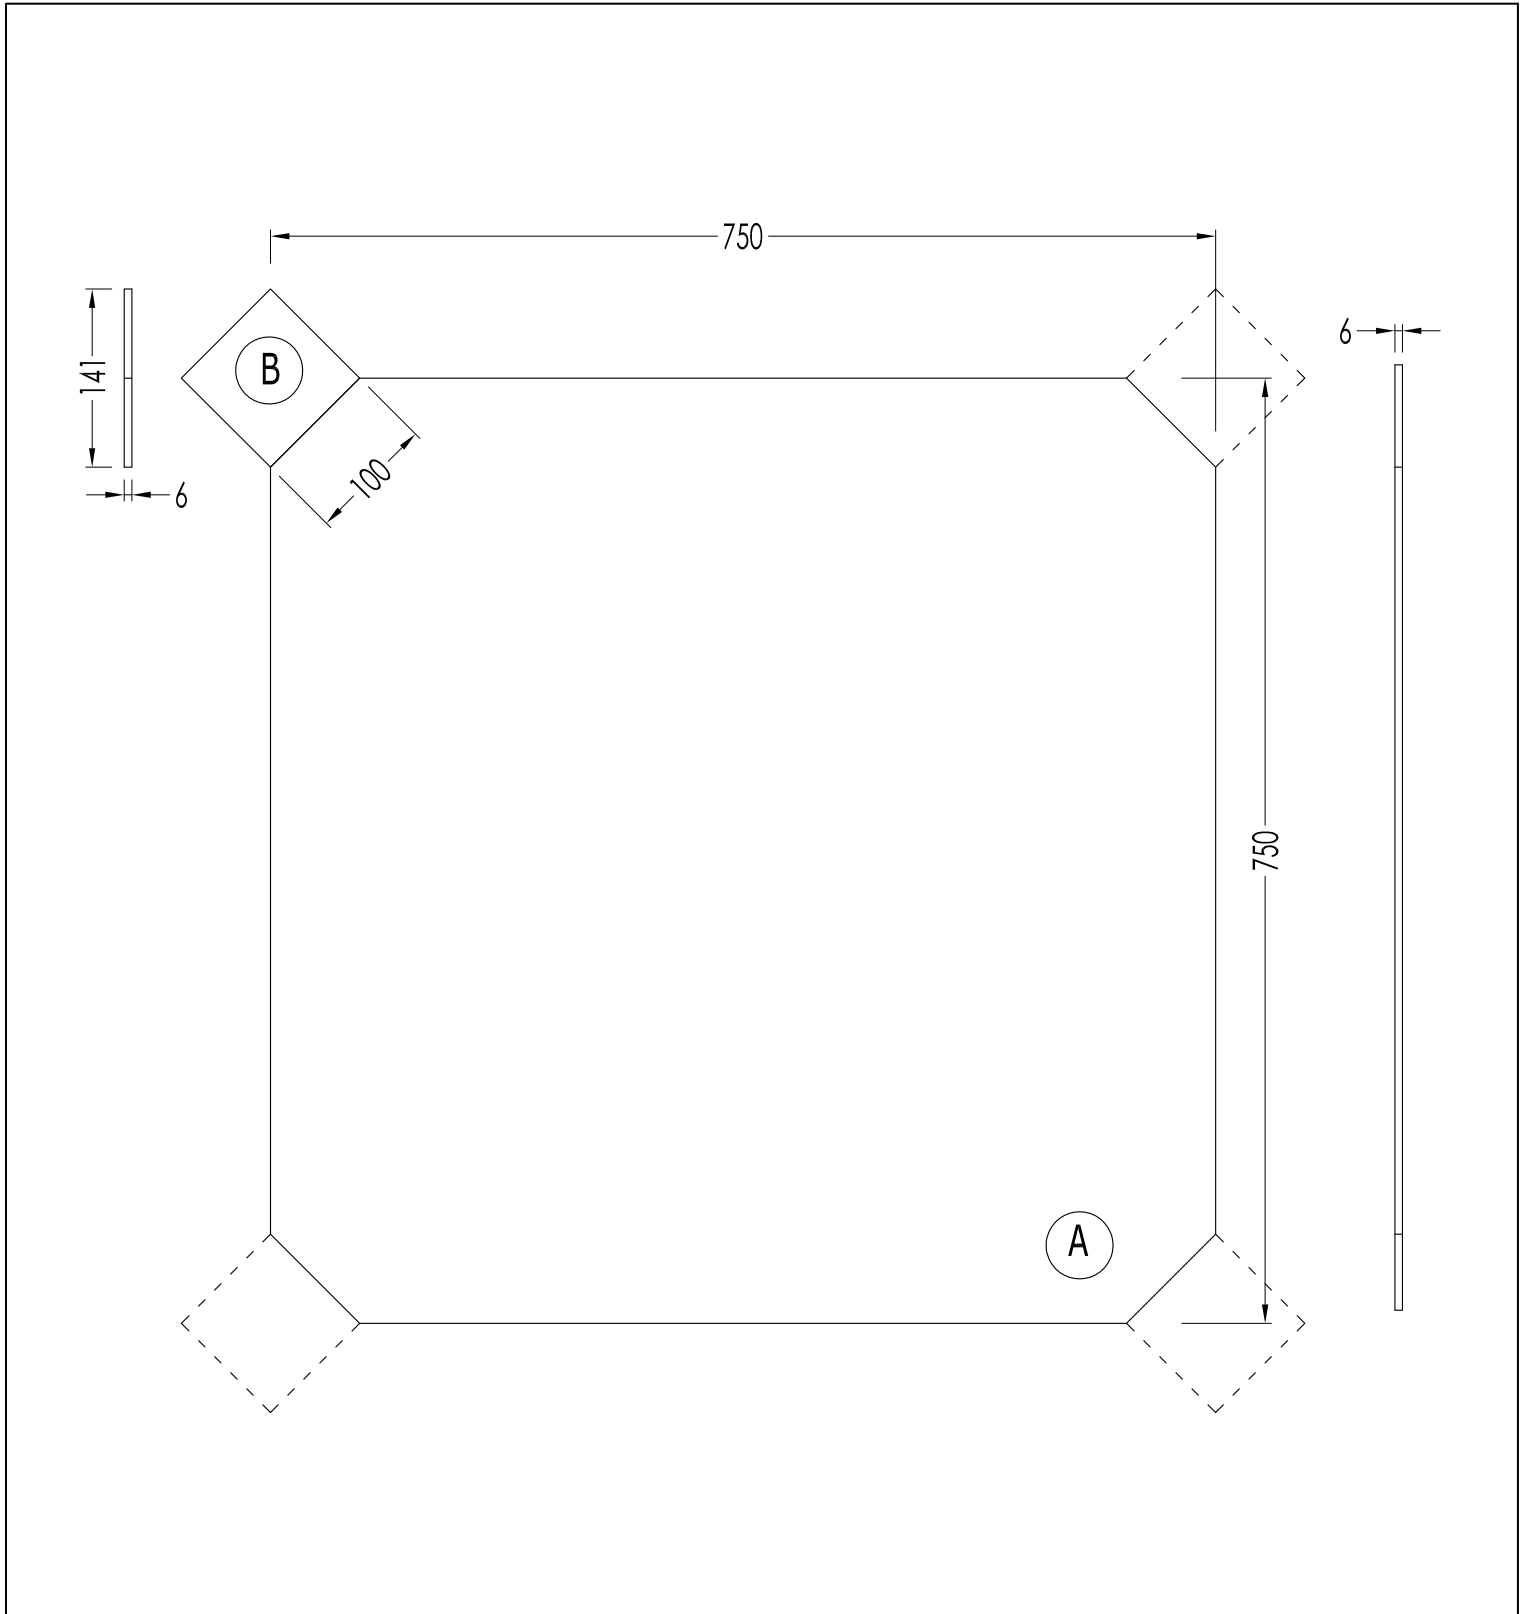

Devon&Devon

COVER

COVER 1

- MODELLO: COVER 1
- MATERIALE: gres porcellanato
- FINITURA: lucido
- COLORI DISPONIBILI: calacatta, calacatta statuario, premium white, imperial white, royal marfil, nero supremo, pietra grey
- PESO: 14,07 Kg/Mq

N.B. Tutte le misure sono in millimetri. Questo disegno è di proprietà Devon&Devon. Non può essere riprodotto o trasmesso a terzi senza autorizzazione.

- MODEL: COVER 1
- MATERIAL: gres porcellanato
- FINISH: polished
- AVAILABLE COLOURS: calacatta, calacatta statuario, premium white, imperial white, royal marfil, nero supremo, pietra grey
- TOTAL WEIGHT: 14,07 Kg/Sqm

N.B. All measurements are in millimetres. This drawing is property of Devon&Devon. It may not be reproduced or transmitted to third parties without authorization.

Devon&Devon

COVER

COVER 2

- MODELLO: COVER 2
- MATERIALE: gres porcellanato
- FINITURA: lucido
- COLORI DISPONIBILI: calacatta, calacatta statuario, premium white, imperial white, royal marfil, nero supremo, pietra grey
- PESO: 14,07 Kg/Mq

N.B. Tutte le misure sono in millimetri. Questo disegno è di proprietà Devon&Devon. Non può essere riprodotto o trasmesso a terzi senza autorizzazione.

- MODEL: COVER 2
- MATERIAL: gres porcellanato
- FINISH: polished
- AVAILABLE COLOURS: calacatta, calacatta statuario, premium white, imperial white, royal marfil, nero supremo, pietra grey
- TOTAL WEIGHT: 14,07 Kg/Sqm