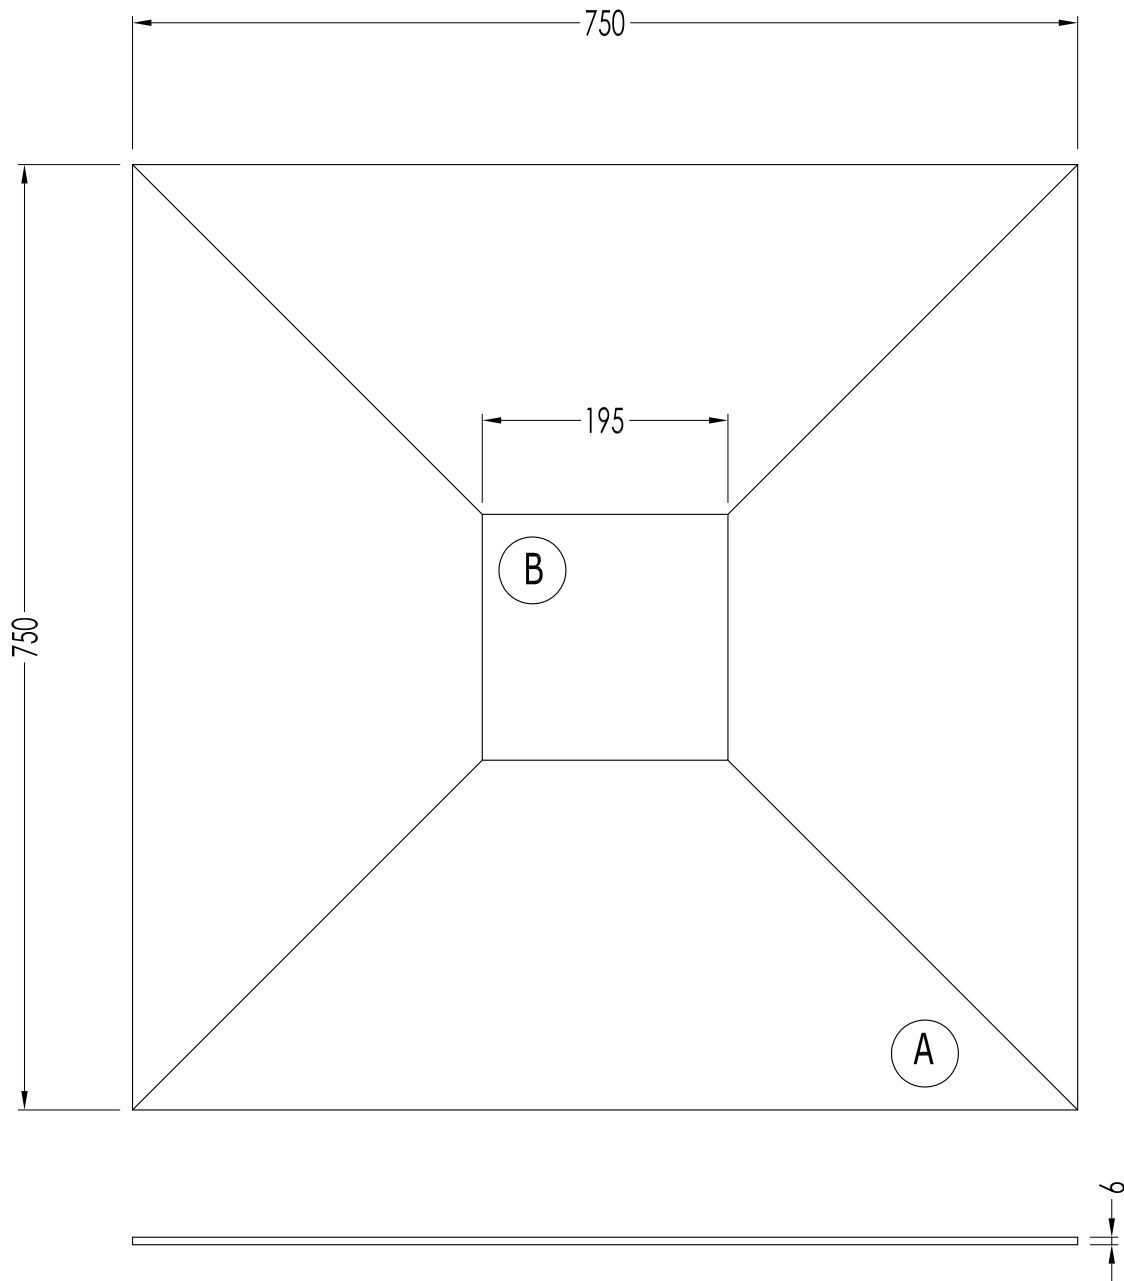

Devon&Devon

COVER

COVER 1

- MODELLO: COVER 1
- MATERIALE: gres porcellanato
- FINITURA: lucido
- COLORI DISPONIBILI: calacatta, calacatta statuario, premium white, imperial white, royal marfil, nero supremo, pietra grey
- PESO: 14,07 Kg/Mq

N.B. Tutte le misure sono in millimetri. Questo disegno è di proprietà Devon&Devon. Non può essere riprodotto o trasmesso a terzi senza autorizzazione.

- MODEL: COVER 1
- MATERIAL: gres porcellanato
- FINISH: polished
- AVAILABLE COLOURS: calacatta, calacatta statuario, premium white, imperial white, royal marfil, nero supremo, pietra grey
- TOTAL WEIGHT: 14,07 Kg/Sqm

N.B. Tutte le misure sono in millimetri. Questo disegno è di proprietà Devon&Devon. Non può essere riprodotto o trasmesso a terzi senza autorizzazione.

- MODEL: COVER 2
- MATERIAL: gres porcellanato
- FINISH: polished
- AVAILABLE COLOURS: calacatta, calacatta statuario, premium white, imperial white, royal marfil, nero supremo, pietra grey
- TOTAL WEIGHT: 14,07 Kg/Sqm