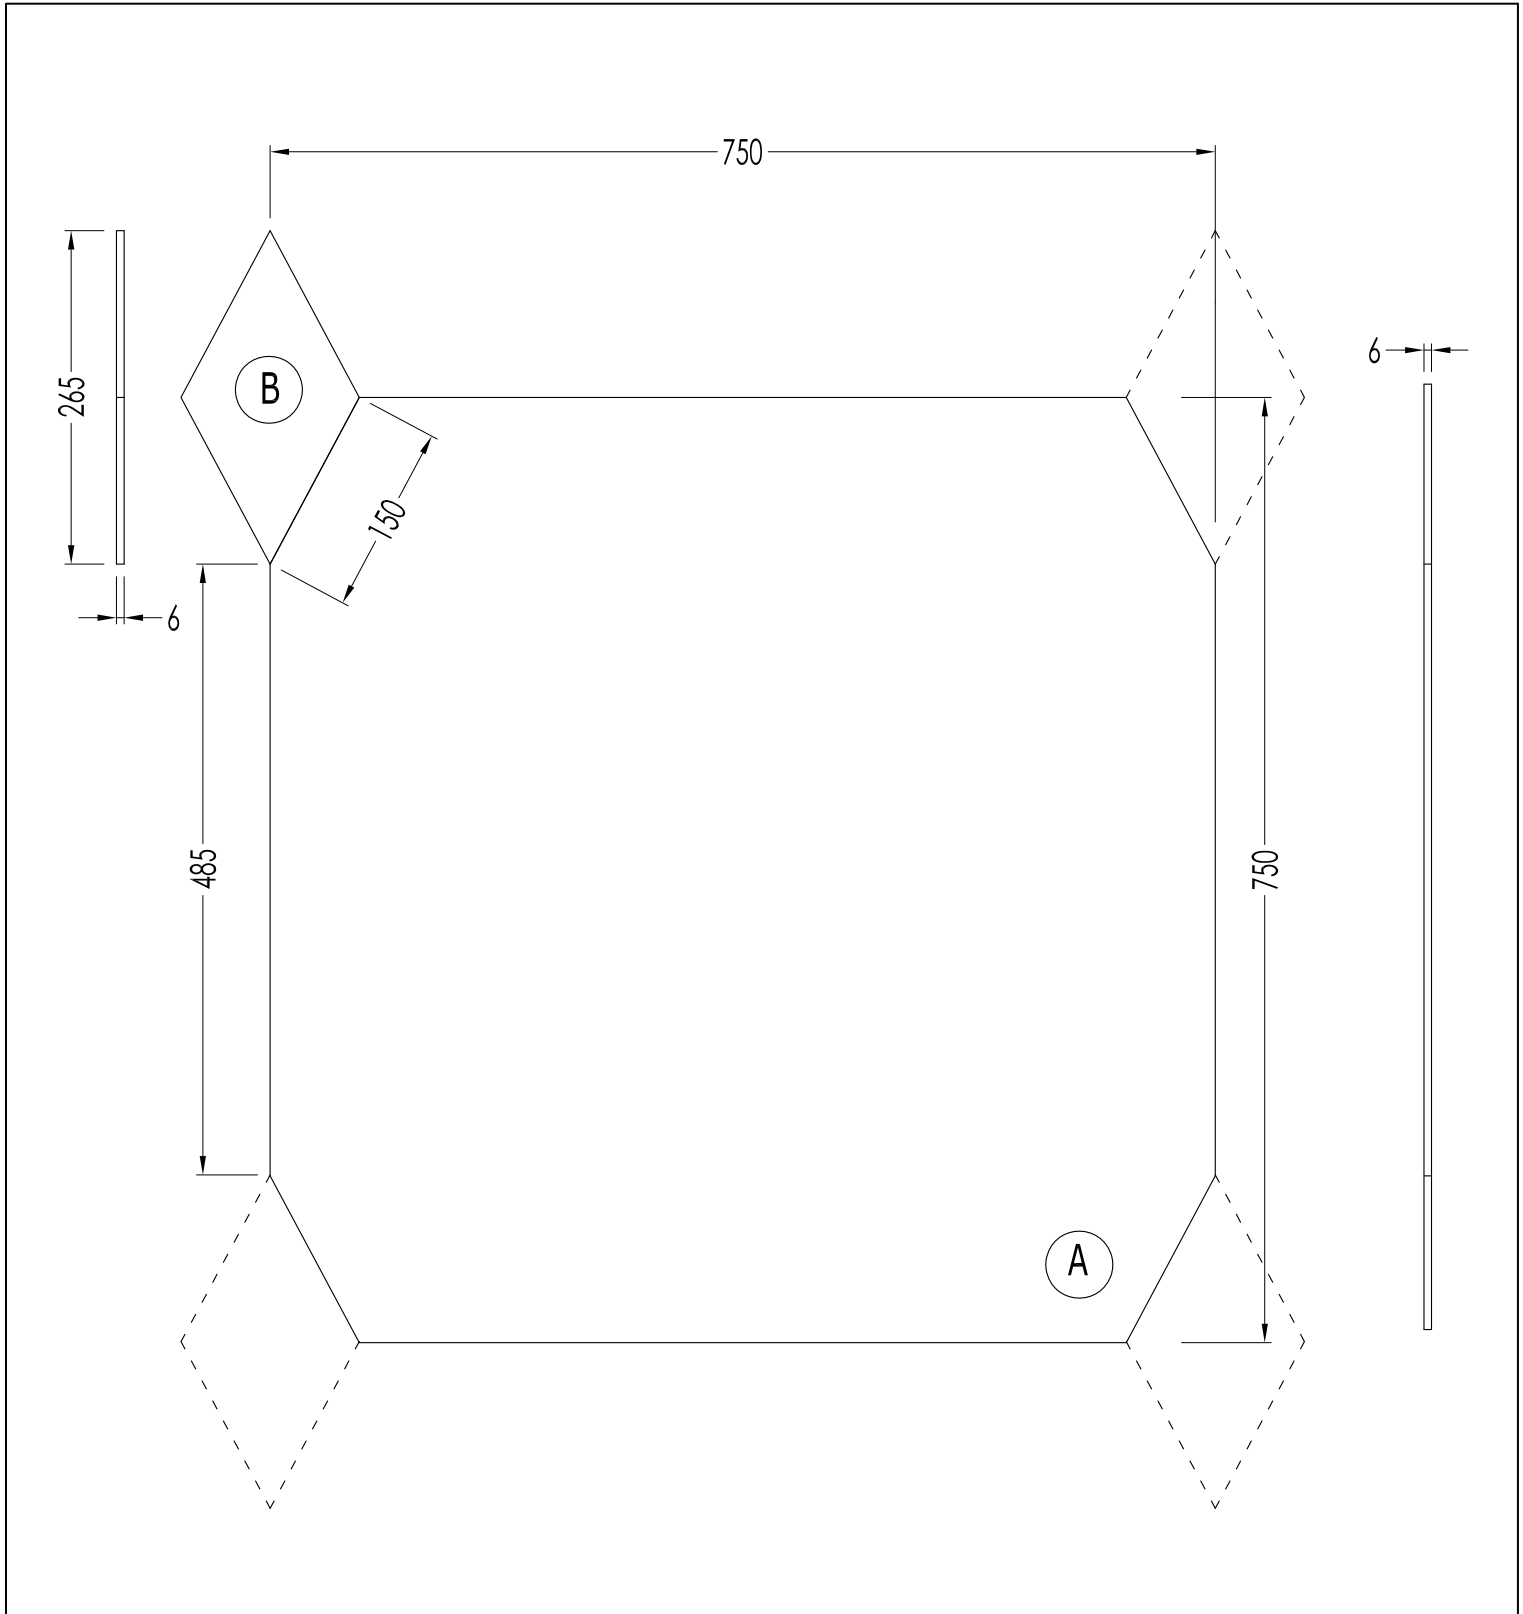

Devon&Devon

COVER

COVER 4

- MODELLO: COVER 4
- MATERIALE: gres porcellanato
- FINITURA: lucido
- COLORI DISPONIBILI: calacatta, calacatta statuario, premium white, imperial white, royal marfil, nero supremo, pietra grey
- PESO: 14,07 Kg/Mq

N.B. Tutte le misure sono in millimetri. Questo disegno è di proprietà Devon&Devon. Non può essere riprodotto o trasmesso a terzi senza autorizzazione.

- MODEL: COVER 4
- MATERIAL: gres porcellanato
- FINISH: polished
- AVAILABLE COLOURS: calacatta, calacatta statuario, premium white, imperial white, royal marfil, nero supremo, pietra grey
- TOTAL WEIGHT: 14,07 Kg/Sqm

N.B. All measurements are in millimetres. This drawing is property of Devon&Devon. It may not be reproduced or transmitted to third parties without authorization.