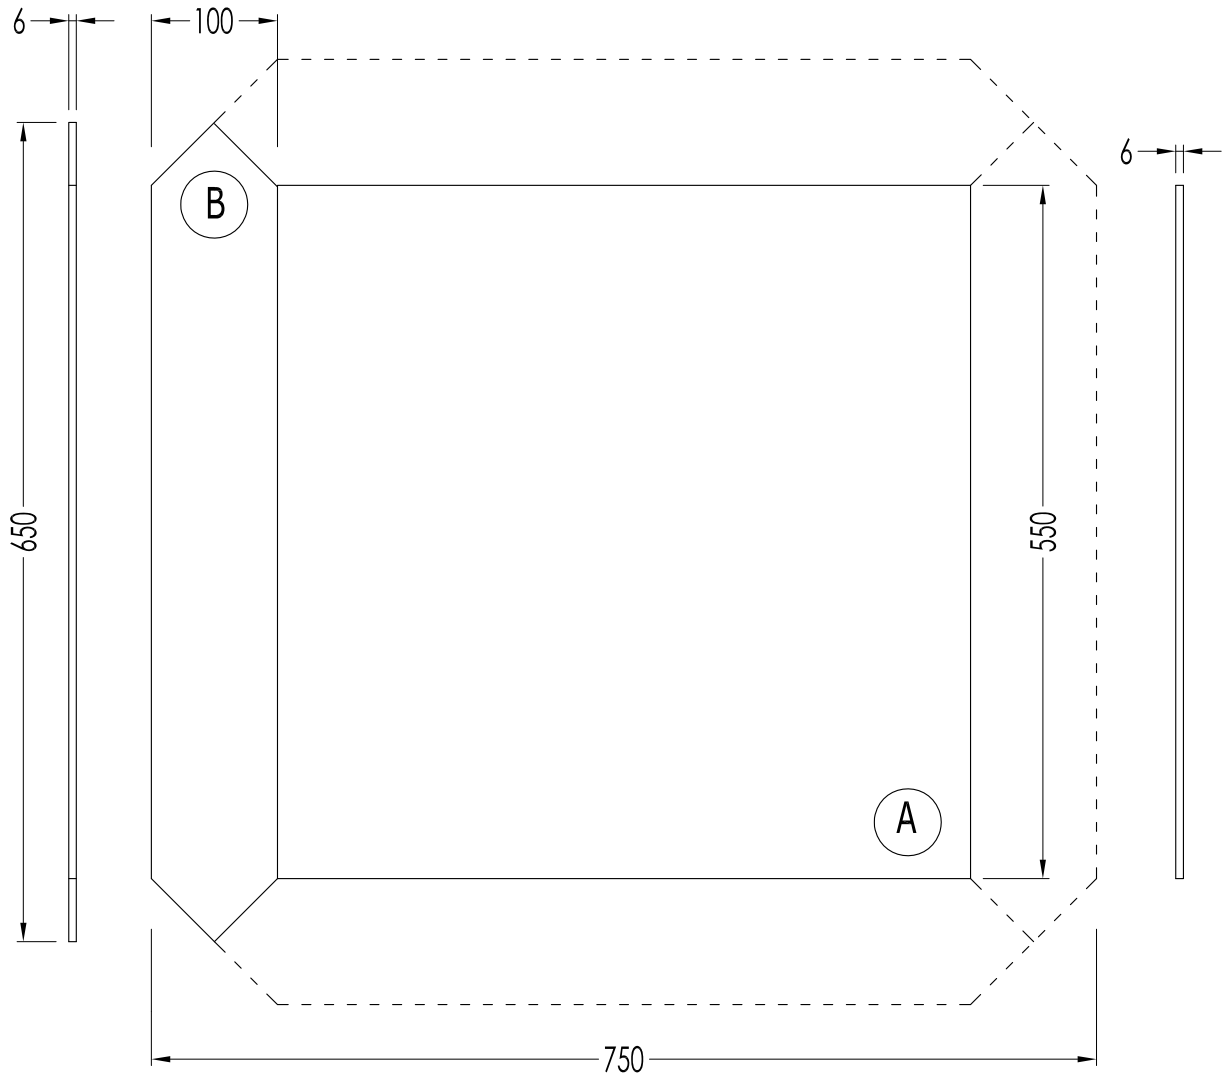

Devon&Devon

COVER

COVER 8

- MODELLO: COVER 8
- MATERIALE: gres porcellanato
- FINITURA: lucido
- COLORI DISPONIBILI: calacatta, calacatta statuario, premium white, imperial white, royal marfil, nero supremo, pietra grey
- PESO: 14,07 Kg/Mq

N.B. Tutte le misure sono in millimetri. Questo disegno è di proprietà Devon&Devon. Non può essere riprodotto o trasmesso a terzi senza autorizzazione.

- MODEL: COVER 8
- MATERIAL: gres porcellanato
- FINISH: polished
- AVAILABLE COLOURS: calacatta, calacatta statuario, premium white, imperial white, royal marfil, nero supremo, pietra grey
- TOTAL WEIGHT: 14,07 Kg/Sqm

N.B. All measurements are in millimetres. This drawing is property of Devon&Devon. It may not be reproduced or transmitted to third parties without authorization.