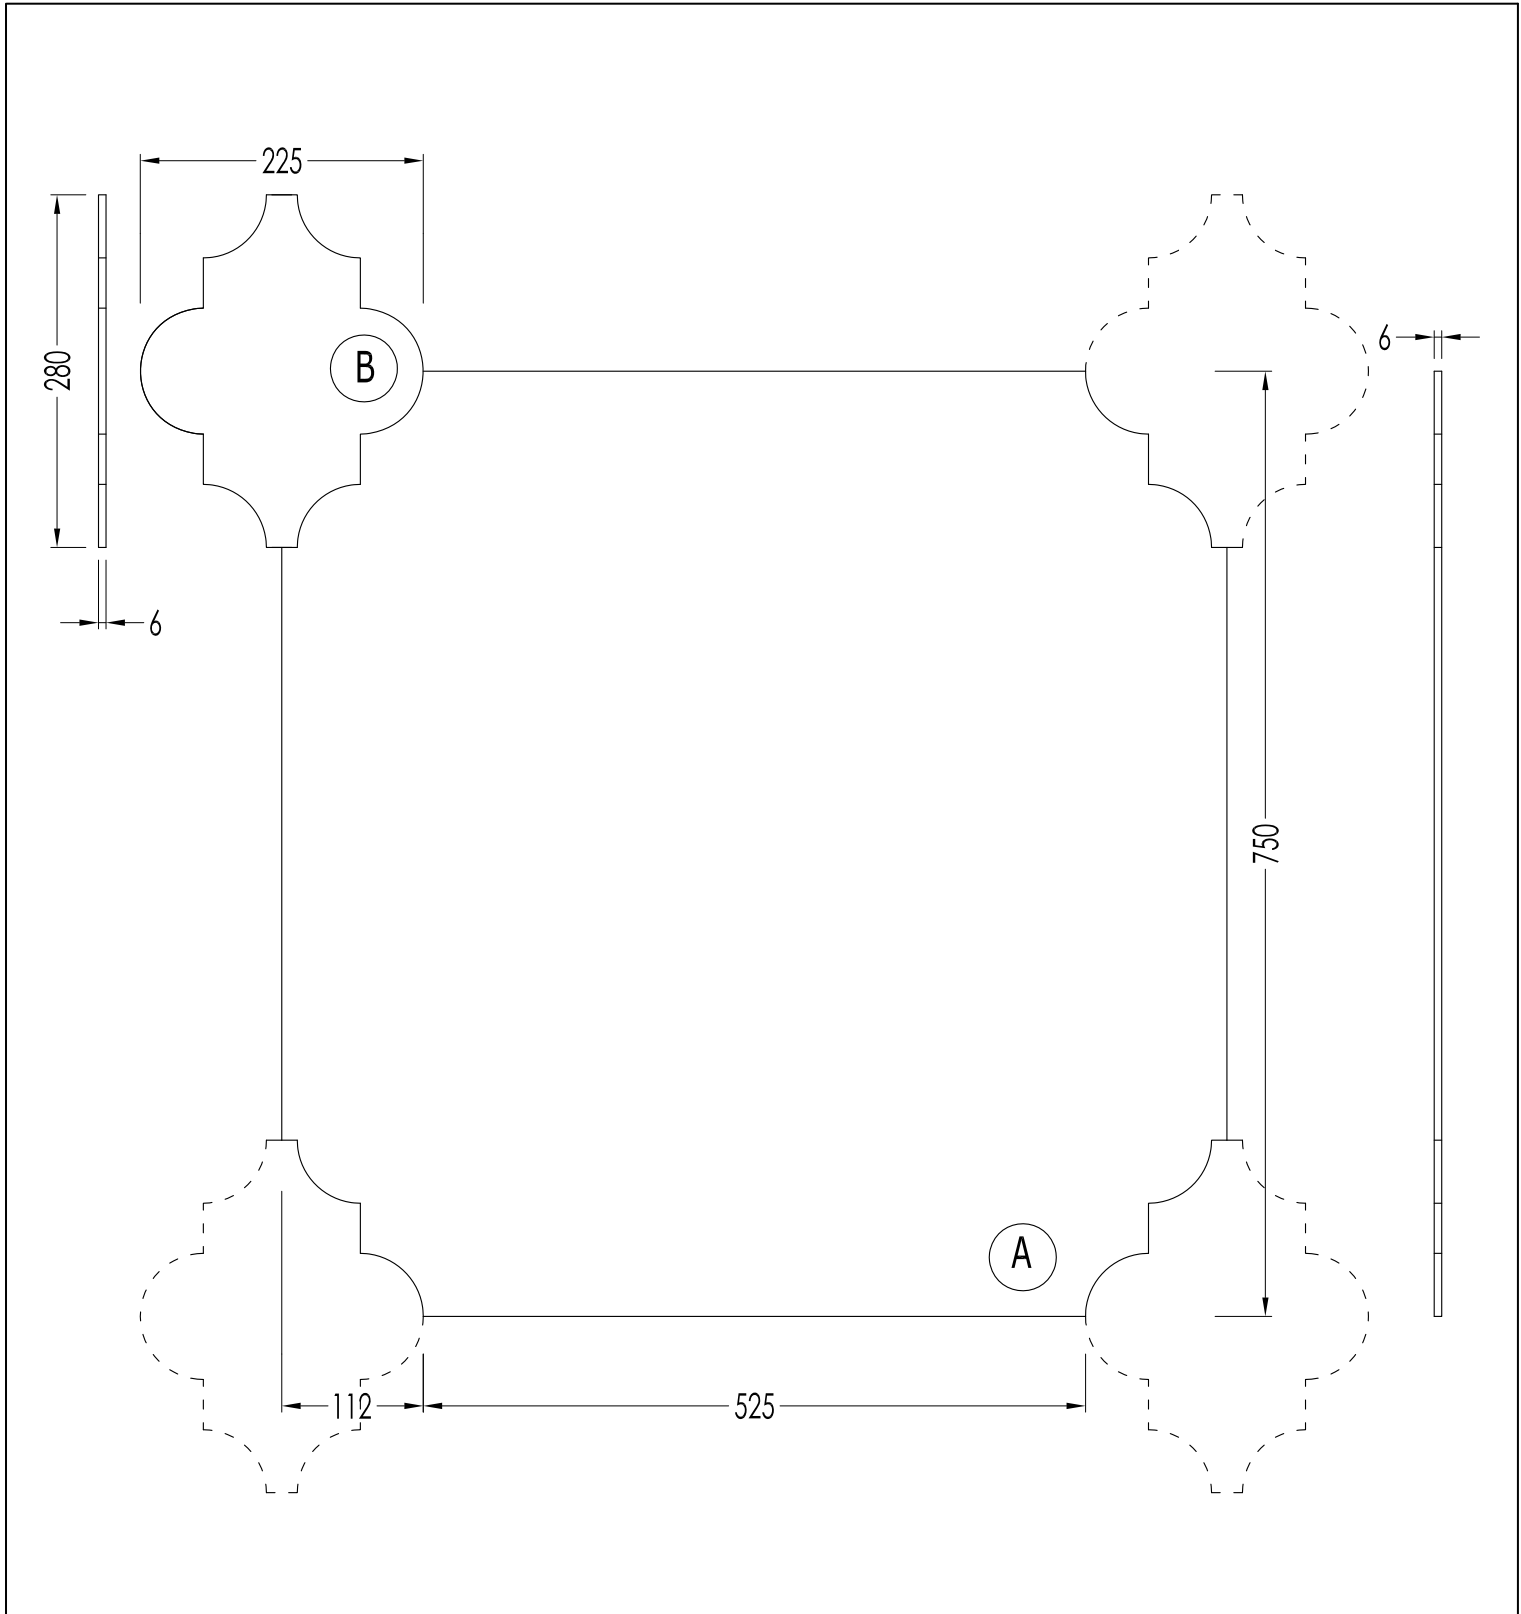

Devon&Devon

COVER

COVER 9

- MODELLO: COVER 9
- MATERIALE: gres porcellanato
- FINITURA: lucido
- COLORI DISPONIBILI: calacatta, calacatta statuario, premium white, imperial white, royal marfil, nero supremo, pietra grey
- PESO: 14,07 Kg/Mq

N.B. Tutte le misure sono in millimetri. Questo disegno è di proprietà Devon&Devon. Non può essere riprodotto o trasmesso a terzi senza autorizzazione.

- MODEL: COVER 9
- MATERIAL: gres porcellanato
- FINISH: polished
- AVAILABLE COLOURS: calacatta, calacatta statuario, premium white, imperial white, royal marfil, nero supremo, pietra grey
- TOTAL WEIGHT: 14,07 Kg/Sqm

N.B. All measurements are in millimetres. This drawing is property of Devon&Devon. It may not be reproduced or transmitted to third parties without authorization.