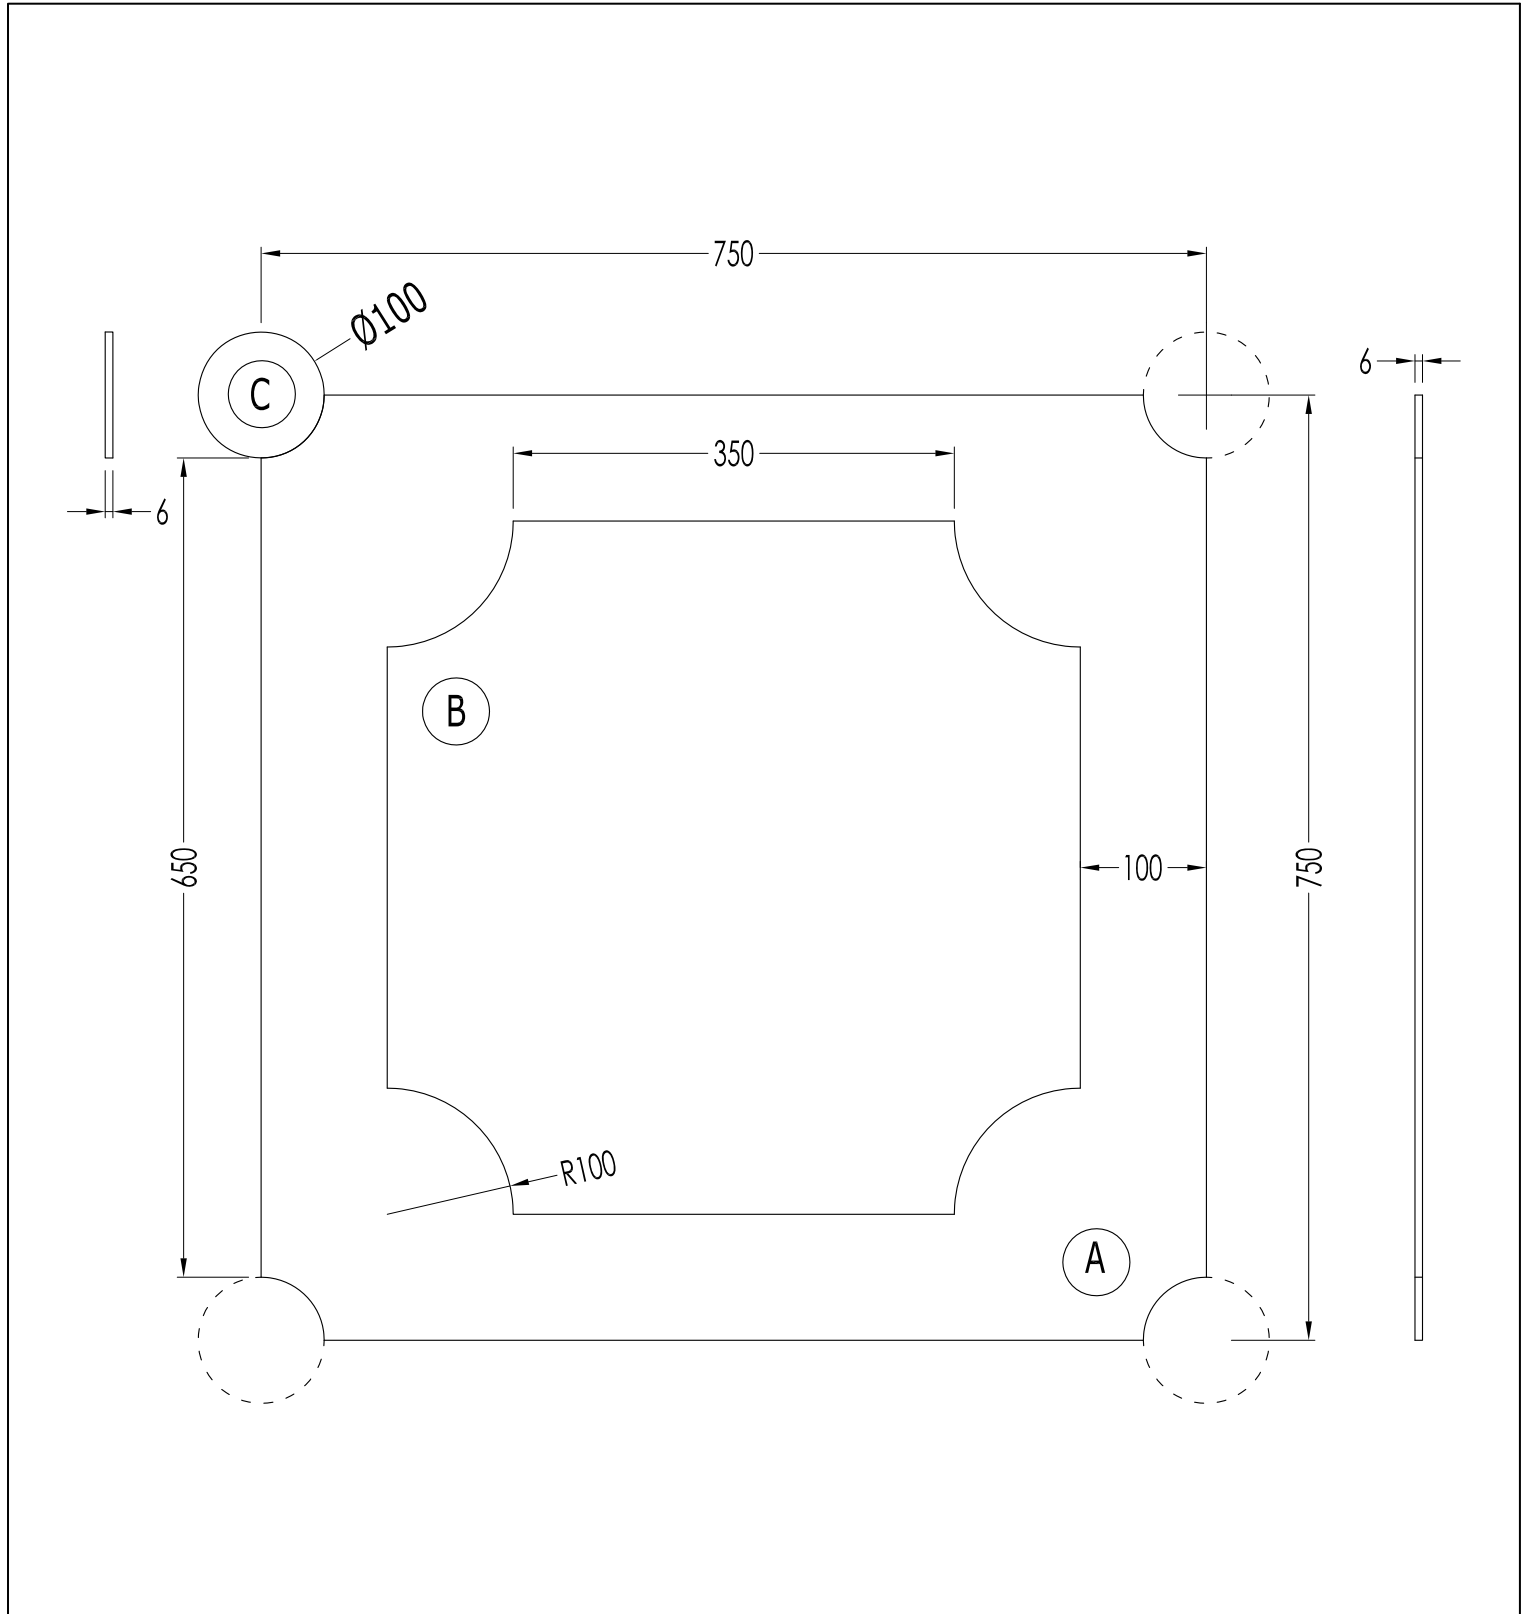

Devon&Devon

COVER

COVER 5

- MODELLO: COVER 5
- MATERIALE: gres porcellanato
- FINITURA: lucido
- COLORI DISPONIBILI: calacatta, calacatta statuario, premium white, imperial white, royal marfil, nero supremo, pietra grey
- PESO: 14,07 Kg/Mq

N.B. Tutte le misure sono in millimetri. Questo disegno è di proprietà Devon&Devon. Non può essere riprodotto o trasmesso a terzi senza autorizzazione.

- MODEL: COVER 5
- MATERIAL: gres porcellanato
- FINISH: polished
- AVAILABLE COLOURS: calacatta, calacatta statuario, premium white, imperial white, royal marfil, nero supremo, pietra grey
- TOTAL WEIGHT: 14,07 Kg/Sqm

N.B. All measurements are in millimetres. This drawing is property of Devon&Devon. It may not be reproduced or transmitted to third parties without authorization.