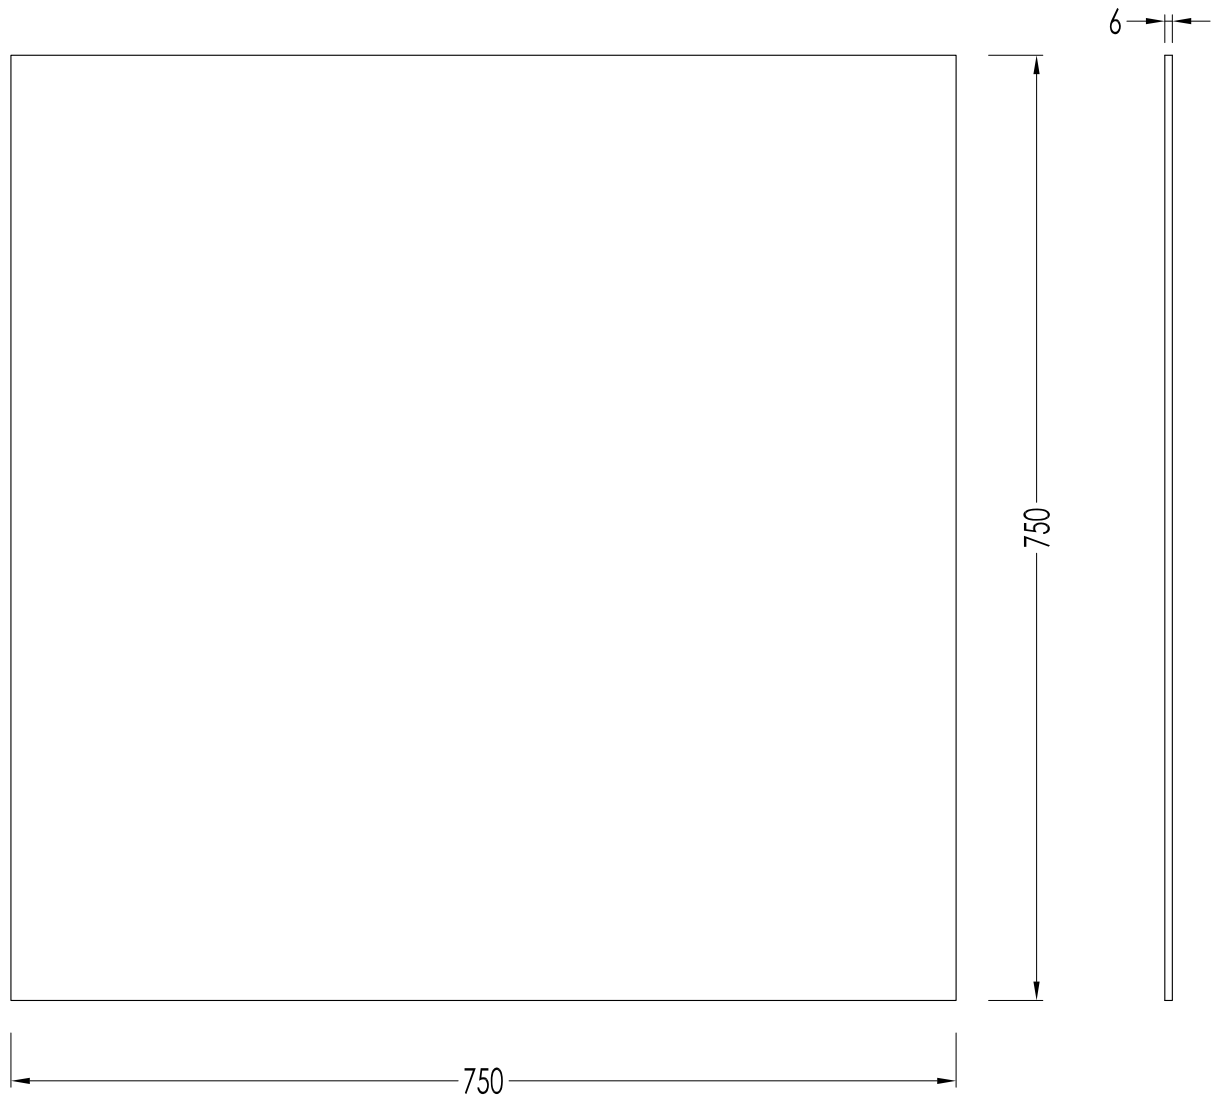

Devon&Devon

COVER

COVERPLAIN

- MODELLO: COVER PLAIN
- MATERIALE: gres porcellanato
- FINITURA: lucido
- COLORI DISPONIBILI: calacatta, calacatta statuario, premium white, imperial white, royal marfil, nero supremo, pietra grey
- PESO: 14,07 Kg/Mq

N.B. Tutte le misure sono in millimetri. Questo disegno è di proprietà Devon&Devon. Non può essere riprodotto o trasmesso a terzi senza autorizzazione.

- MODEL: COVER PLAIN
- MATERIAL: gres porcellanato
- FINISH: polished
- AVAILABLE COLOURS: calacatta, calacatta statuario, premium white, imperial white, royal marfil, nero supremo, pietra grey
- TOTAL WEIGHT: 14,07 Kg/Sqm

N.B. All measurements are in millimetres. This drawing is property of Devon&Devon. It may not be reproduced or transmitted to third parties without authorization.