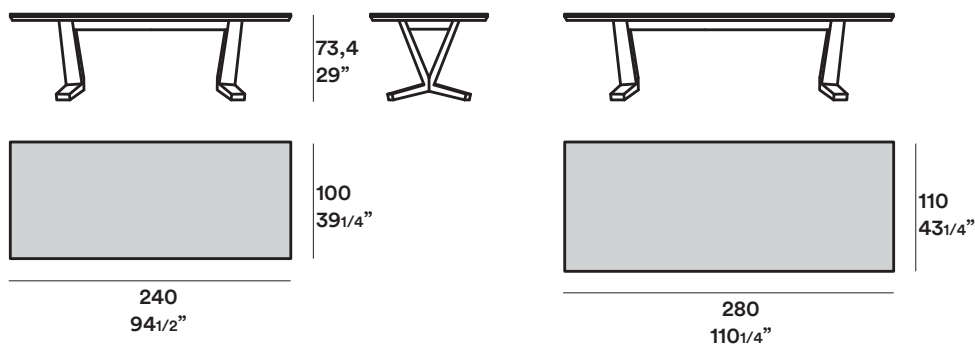

Bridge / Sergio Brioschi

Complementi/Complements

2012

Tavolo rettangolare in legno. Piano con top in legno o in vetro satinato laccato terra. Finitura: rovere therm.

Rectangular table in wood. Top in wood or terra frosted lacquered glass top. Finishing: therm oak.

Dimensioni / Dimensions

Bridge / Sergio Brioschi

Finiture / Finishings

Essenze / Woods

rovere therm
therm oak

Vetro Satinato / Satinated Glass

terra

La corrispondenza dei colori con i prodotti commercializzati, può risultare alterata dalla stampa cartacea. I colori, pertanto, non vanno considerati al fine dell'acquisto a scopo puramente indicativo. Le finiture sono valide per la collezione Plurimo ad eccezione degli elementi dove diversamente indicato.
/ Real colours used on our products may differ from those reproduced on paper. Colours shown are merely indicative and must not be considered as binding for purchase. These finishes are valid for the Plurimo collection unless otherwise indicated for single elements.