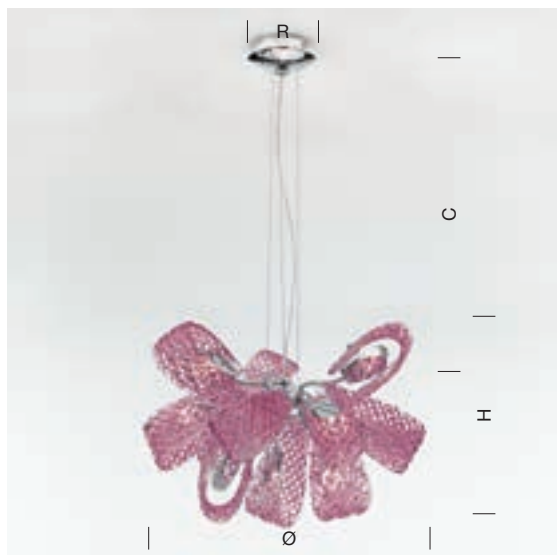

FINITURA METALLO / METAL FINISHES / FINITIONS MÉTAL / METALL-FINISH / ACABADOS EN METAL / ОТДЕЛКА МЕТАЛЛОМ

K - Cromo / Chrome / Chrome / Chrom / Cromo / Хром

FINITURA VETRO / GLASS FINISHES / FINITION VERRE / GLAS-FINISH / ACABADO VIDRIO / ОТДЕЛКА СТЕКЛОМ

AMB - Ambra / Amber / Ambre / Bernstein / Ámbar / Янтарь

AMT - Ametista / Amethyst / Améthyste / Amethyst / Amatista / Аметист

CR - Cristallo / Crystal / Cristal / Kristallglas / Cristal / Хрусталь

FU - Fumé / Smoked / Fumé / Rauchfarben / Fumé / Дымчатый

400/9

Sospensione
Ø 56 - H 36 cm
R 16,5 cm
C 110 cm
G9 9x40W
12 kg

CE IP20