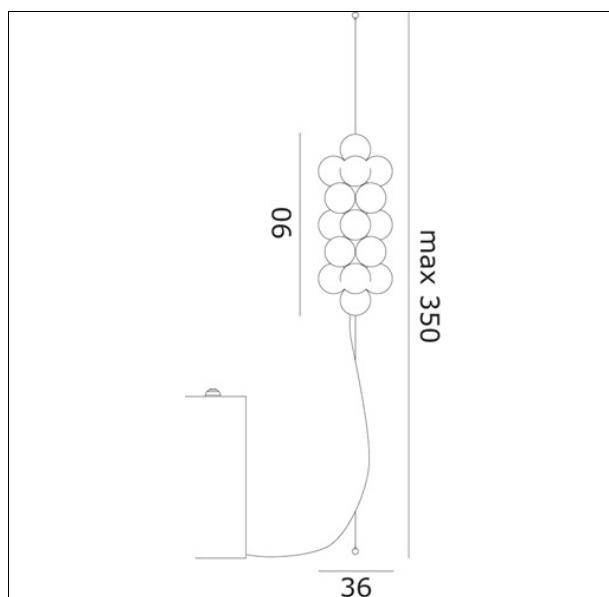

OBABOOSVO
Babol SV sospensione

Apparecchio – Luminaire

Codice articolo – Item Code :	OBABOOSVO
Designer name :	Nicola Grandesso
Tipologia di prodotto :	Sospensione
Product typology :	Suspension
Emissione luminosa :	Diretta/Indiretta
Light emission :	Direct/Indirect

Lampadine – Bulbs

Tipo e codice ILCOS :	Alogena bi-spina HSGST/C/UB
Type :	Halogen bi-pin
Quantità – Quantity :	20
Attacco – Base :	G9
Potenza (Watt) – Power :	25
Durata lampada (hr) – Bulb life :	2000
Tensione (Volt) – Voltage :	220-250

Montatura – Frame

Finitura :	Polietilene – laccato bianco
Finishing :	Polyethylene – white lacquered

Vetro – Glass

Colore - Colour :	Bianco lucido
Colore - Colour :	Glossy white

Dimensioni (cm / Kg / m³) – Dimensions

Altezza – Height :	Min 90 ÷ Max 300
Larghezza – Width :	36
Lunghezza – Length :	
Sporgenza – Projection :	
Diametro – Diameter :	
Peso – Weight :	14,50
Volume :	0,267

Note

Interruttore-varialuce terra tavolo *Table-floor on-cord mini push dimmer*