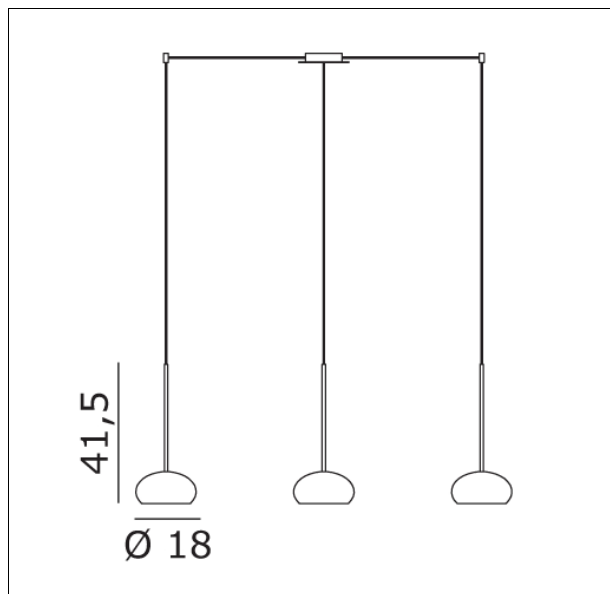

OBOA00SD-3
Boa S3D sospensione decentrata

Apparecchio – Luminaire

Codice articolo – Item Code :	OBOA00SD-3
Designer name :	Oriano Favaretto
Tipologia di prodotto :	Sospensione
Product typology :	Suspension
Emissione luminosa :	Diretta
Light emission :	Direct

Lampadine – Bulbs

Tipo e codice ILCOS :	Alogena bi-spina HSGST/C/UB
Type :	Halogen bi-pin
Quantità – Quantity :	3
Attacco – Base :	G9
Potenza (Watt) – Power :	60
Durata lampada (hr) – Bulb life :	2000
Tensione (Volt) – Voltage :	220-250

Vetro – Glass

Colore - Colour :	Cristallo borosilicato serigrafato
Colore - Colour :	Clear borosilicate screen painting

Dimensioni (cm / Kg / m³) – Dimensions

Altezza – Height :	41,5
Larghezza – Width :	
Lunghezza – Length :	
Sporgenza – Projection :	
Diametro – Diameter :	18
Peso – Weight :	6,00
Volume :	0,105

Note

Cavo elettrico 300 cm Cables length 300 cm