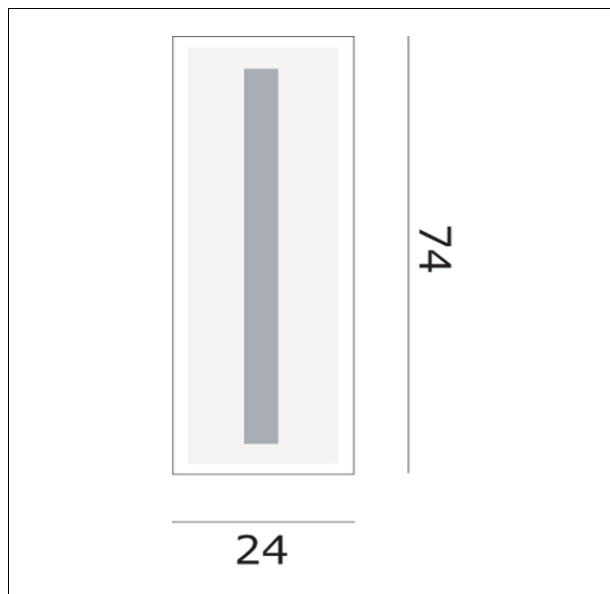

ORIGAOPO0
Riga A0/PO parete/plafoniera

Apparecchio – Luminaire

Codice articolo – <i>Item Code</i> :	ORIGAOPO0
Designer <i>name</i> :	Ufficio Stile de Majo
Tipologia di prodotto :	Parete/plafoniera
<i>Product typology</i> :	Wall lamp/ceiling lamp
Emissione luminosa :	Diretta
<i>Light emission</i> :	Direct

Lampadine – Bulbs

Tipo e codice ILCOS :	Fluorescente lineare T5 FDH
<i>Type</i> :	Linear fluorescent
Quantità – <i>Quantity</i> :	2
Attacco – <i>Base</i> :	G5
Potenza (Watt) – <i>Power</i> :	24
Durata lampada (hr) – <i>Bulb life</i> :	20000
Tensione (Volt) – <i>Voltage</i> :	

Altezza – <i>Height</i> :	
Larghezza – <i>Width</i> :	24
Lunghezza – <i>Length</i> :	74
Sporgenza – <i>Projection</i> :	5
Diametro – <i>Diameter</i> :	
Peso – <i>Weight</i> :	6
Volume :	0,083

Note

Alimentatore elettronico *Electronic ballast*