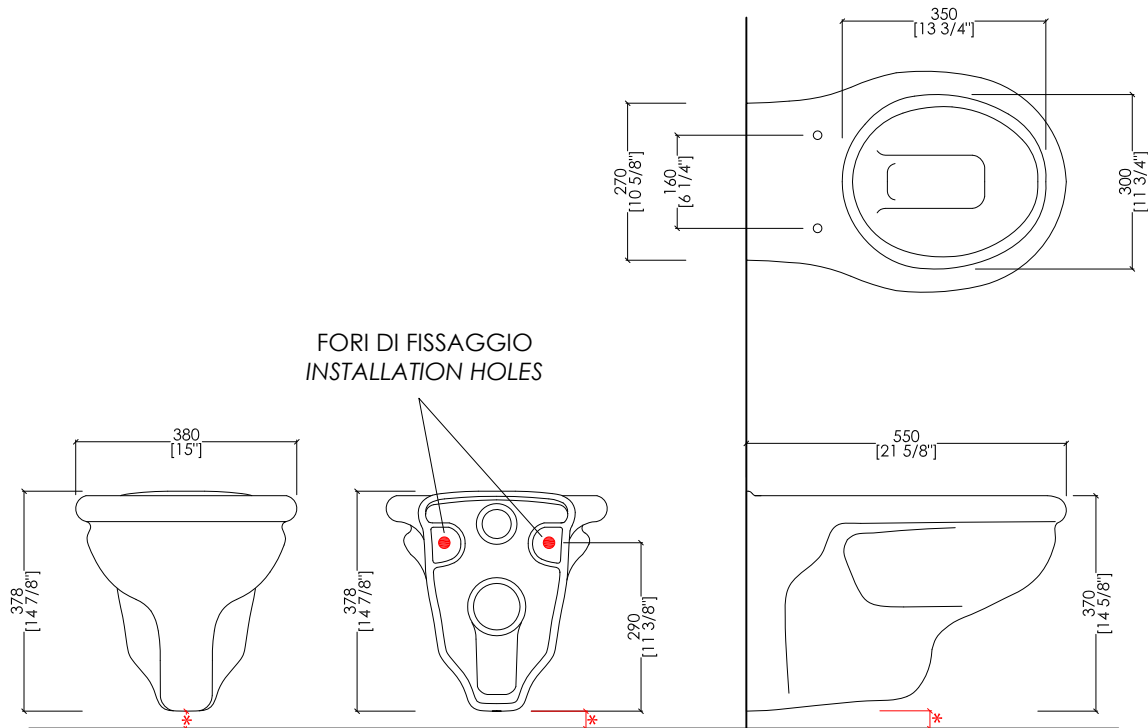

## ETOILE - NEW ETOILE

design Paola Ciarmatori

\* L'ALTEZZA DA TERRA DEI SANITARI SOSPESI PUÒ ESSERE STABILITA DAL CLIENTE.

\* THE HEIGHT FROM THE FLOOR OF THE WALL-HUNG SANITARYWARE CAN BE DECIDED BY THE CUSTOMER.

IBWCSET; 2IBWCSET

- ▶ VASO SOSPESO
- ▶ MATERIALE: ceramica
- ▶ FINITURA: bianco o nero
- ▶ TOLLERANZA:  $\pm 2\% \geq 750$  mm;  $\pm 5\% \leq 750$  mm
- ▶ DIMENSIONE IMBALLO: mm 570x370x470H
- ▶ PESO: 16.4 Kg

► DIMENSIONE IMBALLO: mm 520x400x75H

**N.B.** Tutte le misure sono in millimetri/pollici. Questo disegno è di proprietà Devon&Devon. Non può essere riprodotto o trasmesso a terzi senza autorizzazione.