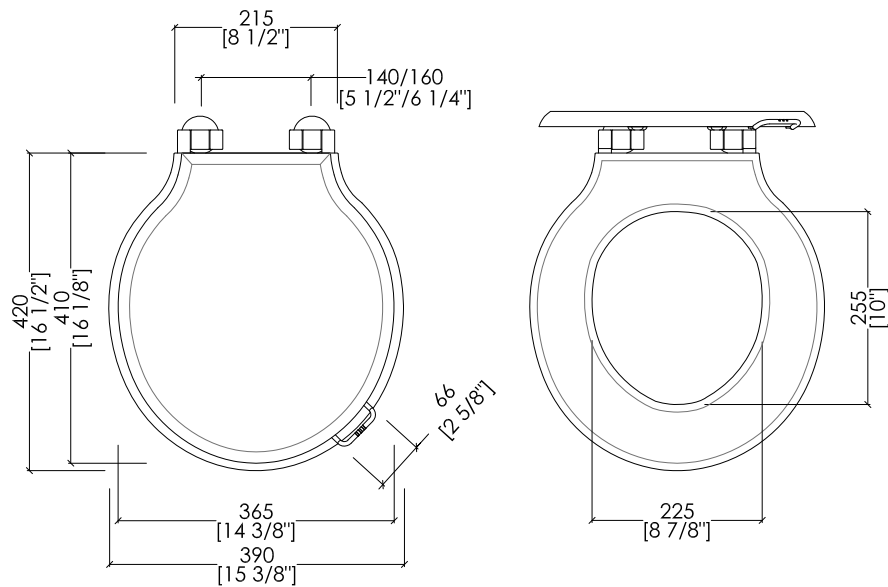

Devon&Devon

ETOILE - NEW ETOILE

design **Paola Ciarmatori**

2. SEDILE LISTRATO MDF (cerniera soft-close) MDF SEAT (soft-close hinge)

MODELLO 2:

► SEDILE LISTRATO MDF (cerniera soft-close)

FINITURA: mogano o verniciato bianco

► CERNIERA: cromo, oro chiaro, oro rosa, antico rame, bronzo, nickel satinato, nickel lucido e nickel nero

► DIMENSIONE IMBALLO: mm 520x400x75H

N.B. Tutte le misure sono in millimetri/pollici. Questo disegno è di proprietà Devon&Devon. Non può essere riprodotto o trasmesso a terzi senza autorizzazione.

MODEL 2:

► MDF SEAT (soft-close hinge):

FINISH: mahogany or white painted;

► HINGE: chrome, light gold, rose gold, antique copper, bronze, satin nickel, polished nickel and black nickel

► PACKAGING SIZE: inch 20 1/2"x 15 3/4"x 3"H

N.B. All measurements are in millimetres/inch. This drawing is property of Devon&Devon. It may not be reproduced or transmitted to third parties without authorization.