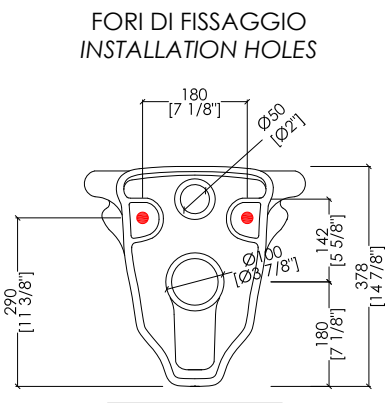

## ETOILE - NEW ETOILE

design Paola Ciarmatori

\* L'ALTEZZA DA TERRA DEI SANITARI SOSPESI PUÒ ESSERE STABILITA DAL CLIENTE.

\* THE HEIGHT FROM THE FLOOR OF THE WALL-HUNG SANITARYWARE CAN BE DECIDED BY THE CUSTOMER.

IBWCSET; 2IBWCSET

- ▶ VASO SOSPESO
- ▶ MATERIALE: ceramica
- ▶ FINITURA: bianco o nero
- ▶ TOLLERANZA:  $\pm 2\% \geq 750$  mm;  $\pm 5\% \leq 750$  mm
- ▶ DIMENSIONE IMBALLO: mm 570x370x470H
- ▶ PESO: 16.4 Kg

**N.B.** Tutte le misure sono in millimetri/pollici. Questo disegno è di proprietà Devon&Devon. Non può essere riprodotto o trasmesso a terzi senza autorizzazione.

**N.B.** All measurements are in millimetres/inch. This drawing is property of Devon&Devon. It may not be reproduced or transmitted to third parties without authorization.

► DIMENSIONE IMBALLO: mm 520x400x75H

**N.B.** Tutte le misure sono in millimetri/pollici. Questo disegno è di proprietà Devon&Devon. Non può essere riprodotto o trasmesso a terzi senza autorizzazione.