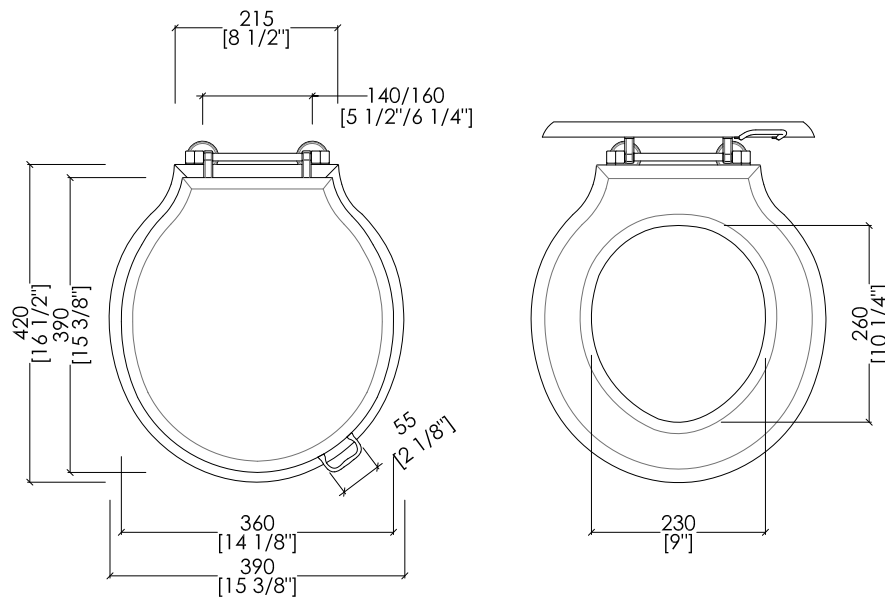

Devon&Devon

ETOILE - NEW ETOILE

design Paola Ciarmatori

1. SEDILE LEGNO MASSELLO SOLID WOOD SEAT

MODELLO 1:

► SEDILE LEGNO MASSELLO

FINITURA: quercia tinta scura o quercia

► CERNIERA: cromo, oro chiaro, oro rosa, antico rame, bronzo, nickel satinato, nickel lucido e nickel nero

► DIMENSIONE IMBALLO: mm 560x400x80H

N.B. Tutte le misure sono in millimetri/pollici. Questo disegno è di proprietà Devon&Devon. Non può essere riprodotto o trasmesso a terzi senza autorizzazione.

MODEL 1:

► SOLID WOOD SEAT

FINISH: dark stained or solid oak

► HINGE: chrome, light gold, rose gold, antique copper, bronze, satin nickel, polished nickel and black nickel

► PACKAGING SIZE: inch 22"x 15 3/4"x 3 1/8"H

N.B. All measurements are in millimetres/inch. This drawing is property of Devon&Devon. It may not be reproduced or transmitted to third parties without authorization.