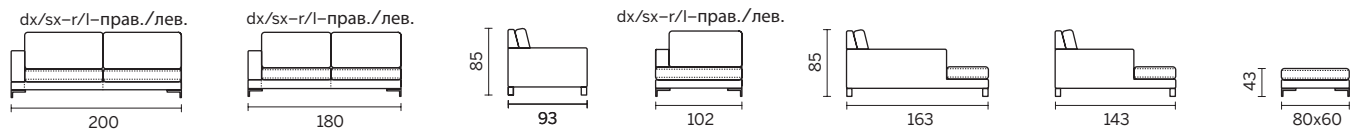

	L/L/Ш	P/D/Г	A/H/B
Divano/Sofa/Диван	222	93	85
Divano/Sofa/Диван	202	93	85
Divano/Sofa/Диван	182	93	85
Divano/Sofa/Диван	162	93	85
Divano laterale dx-sx/Sofa one arm r-l/Боковой диван прав.-лев.модуль	200	93	85
Divano laterale dx-sx/Sofa one arm r-l/Боковой диван прав./лев.модуль	180	93	85
Isola dx-sx/Meridienne r-l/Шезлонг прав./лев.	102	163	85
Isola dx-sx/Meridienne r-l/Шезлонг прав./лев.	102	143	85
Pouf/Footstool/Пуф	80	60	43
Appoggiatesta/Headrest/Подголовник	80	16	13

# ALEX АЛЕКС

Isola/  
Meridienne/  
Остров  
102/143  
163/85

Divano laterale/  
Sofa one arm/  
Боковой Диван  
180-200  
93/85