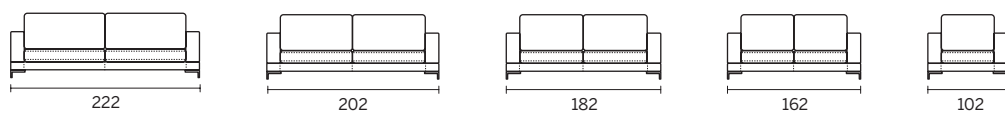

	L/L/Ш	P/D/Г	A/H/B
Divano/Sofa/Диван	222	93	85
Divano/Sofa/Диван	202	93	85
Divano/Sofa/Диван	182	93	85
Divano/Sofa/Диван	162	93	85
Divano laterale dx-sx/Sofa one arm r-l/Боковой диван прав.-лев.модуль	200	93	85
Divano laterale dx-sx/Sofa one arm r-l/Боковой диван прав./лев.модуль	180	93	85
Isola dx-sx/Meridienne r-l/Шезлонг прав./лев.	102	163	85
Isola dx-sx/Meridienne r-l/Шезлонг прав./лев.	102	143	85
Pouf/Footstool/Пуф	80	60	43
Appoggiatesta/Headrest/Подголовник	80	16	13

# ALEX АЛЕКС

Isola/  
Meridienne/  
Остров  
102/143  
163/85

Divano laterale/  
Sofa one arm/  
Боковой Диван  
180-200  
93/85