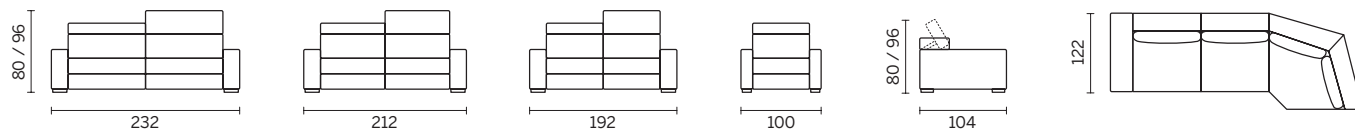

L/L/Ш	P/D/Г	A/H/B
Laterale 1 Relax man.-1 Relax elet.-Fisso/One arm sofa 1 man relax-1 elect relax-fixed/Боковой модуль 1 «relax» механ.-1 «relax» электр.-без механизма «relax»	208	104	80/96
Laterale 1 Relax man.-1 Relax elet.-Fisso/One arm sofa 1 man relax-1 elect relax-fixed/Боковой модуль 1 «relax» механ.-1 «relax» электр.-без механизма «relax»	188	104	80/96
Laterale 1 Relax man.-1 Relax elet.-Fisso/One arm sofa 1 man relax-1 elect relax-fixed/Боковой модуль 1 «relax» механ.-1 «relax» электр.-без механизма «relax»	168	104	80/96
Laterale 1 Relax man.-1 Relax elet.-Fisso dx-sx/ One arm sofa 1 man relax-1 elect relax-fixed r-l/Боковой модуль 1 «relax» механ.-1 «relax» электр.-без механизма «relax» прав.-лев. модуль	106	104	80/96
Angolo/Corner/Угловой модуль	122	122	80
Divano 1 Relax man.-1 Relax elet./Sofa 1 man relax-1 elect relax/ Диван 1 «relax» механ.-1 «relax» электр.	232	104	80/96
Divano 2 Relax man.-2 Relax elet./Sofa 2 man relax-2 elect relax/ Диван 2 «relax» механ.-2 «relax» электр.	232	104	80/96
Divano fisso/Sofa fixed/Диван без механизма «relax»	232	104	80/96
Divano 1 Relax man.-1 Relax elet./Sofa 1 man relax-1 elect relax/ Диван 1 «relax» механ.-1 «relax» электр.	212	104	80/96
Divano 2 Relax man.-2 Relax elet./Sofa 2 man relax-2 elect relax/ Диван 2 «relax» механ.-2 «relax» электр.	212	104	80/96
Divano fisso/Sofa fixed/Диван без механизма «relax»	212	104	80/96
Divano 1 Relax man.-1 Relax elet./Sofa 1 man relax-1 elect relax/ Диван 1 «relax» механ.-1 «relax» электр.	192	104	80/96
Divano 2 Relax man.-2 Relax elet./Sofa 2 man relax-2 elect relax/ Диван 2 «relax» механ.-2 «relax» электр.	192	104	80/96
Divano fisso/Sofa fixed/Диван без механизма «relax»	192	104	80/96
Poltrona (bracciolo - 3 cm) 1 Relax man.-1 Relax elet.-Fissa/ Armchair (armrest-3 cm) 1 man relax-1 elect relax-fixed/Кресло (подлокотник - 3 см) 1 «relax» механ.-1 «relax» электр.-без механизма «relax»	100	104	80/96