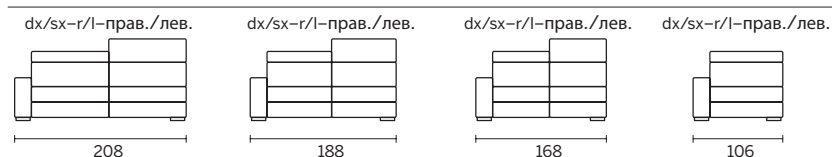

L/L/Ш	P/D/Г	A/H/B
Laterale 1 Relax man.-1 Relax elet.-Fisso/One arm sofa 1 man relax-1 elect relax-fixed/Боковой модуль 1 «relax» механ.-1 «relax» электр.-без механизма «relax»	208	104	80/96
Laterale 1 Relax man.-1 Relax elet.-Fisso/One arm sofa 1 man relax-1 elect relax-fixed/Боковой модуль 1 «relax» механ.-1 «relax» электр.-без механизма «relax»	188	104	80/96
Laterale 1 Relax man.-1 Relax elet.-Fisso/One arm sofa 1 man relax-1 elect relax-fixed/Боковой модуль 1 «relax» механ.-1 «relax» электр.-без механизма «relax»	168	104	80/96
Laterale 1 Relax man.-1 Relax elet.-Fisso dx-sx/ One arm sofa 1 man relax-1 elect relax-fixed r-l/Боковой модуль 1 «relax» механ.-1 «relax» электр.-без механизма «relax» прав.-лев. модуль	106	104	80/96
Angolo/Corner/Угловой модуль	122	122	80
Divano 1 Relax man.-1 Relax elet./Sofa 1 man relax-1 elect relax/ Диван 1 «relax» механ.-1 «relax» электр.	232	104	80/96
Divano 2 Relax man.-2 Relax elet./Sofa 2 man relax-2 elect relax/ Диван 2 «relax» механ.-2 «relax» электр.	232	104	80/96
Divano fisso/Sofa fixed/Диван без механизма «relax»	232	104	80/96
Divano 1 Relax man.-1 Relax elet./Sofa 1 man relax-1 elect relax/ Диван 1 «relax» механ.-1 «relax» электр.	212	104	80/96
Divano 2 Relax man.-2 Relax elet./Sofa 2 man relax-2 elect relax/ Диван 2 «relax» механ.-2 «relax» электр.	212	104	80/96
Divano fisso/Sofa fixed/Диван без механизма «relax»	212	104	80/96
Divano 1 Relax man.-1 Relax elet./Sofa 1 man relax-1 elect relax/ Диван 1 «relax» механ.-1 «relax» электр.	192	104	80/96
Divano 2 Relax man.-2 Relax elet./Sofa 2 man relax-2 elect relax/ Диван 2 «relax» механ.-2 «relax» электр.	192	104	80/96
Divano fisso/Sofa fixed/Диван без механизма «relax»	192	104	80/96
Poltrona (bracciolo - 3 cm) 1 Relax man.-1 Relax elet.-Fissa/ Armchair (armrest-3 cm) 1 man relax-1 elect relax-fixed/Кресло (подлокотник - 3 см) 1 «relax» механ.-1 «relax» электр.-без механизма «relax»	100	104	80/96