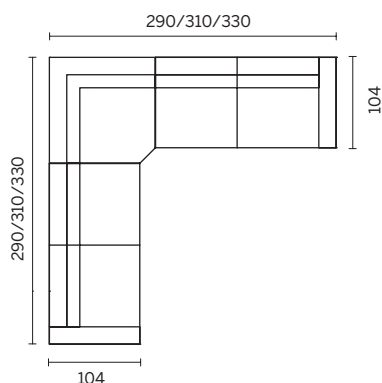

Divano laterale/
Sofa one arm/
Боковой
Диван
168-188-208/
104/80-96

Angolo/
Corner/
Углов
122/122/80

Divano laterale/
Sofa one arm/
Боковой
Диван
168-188-208/
104/80-96