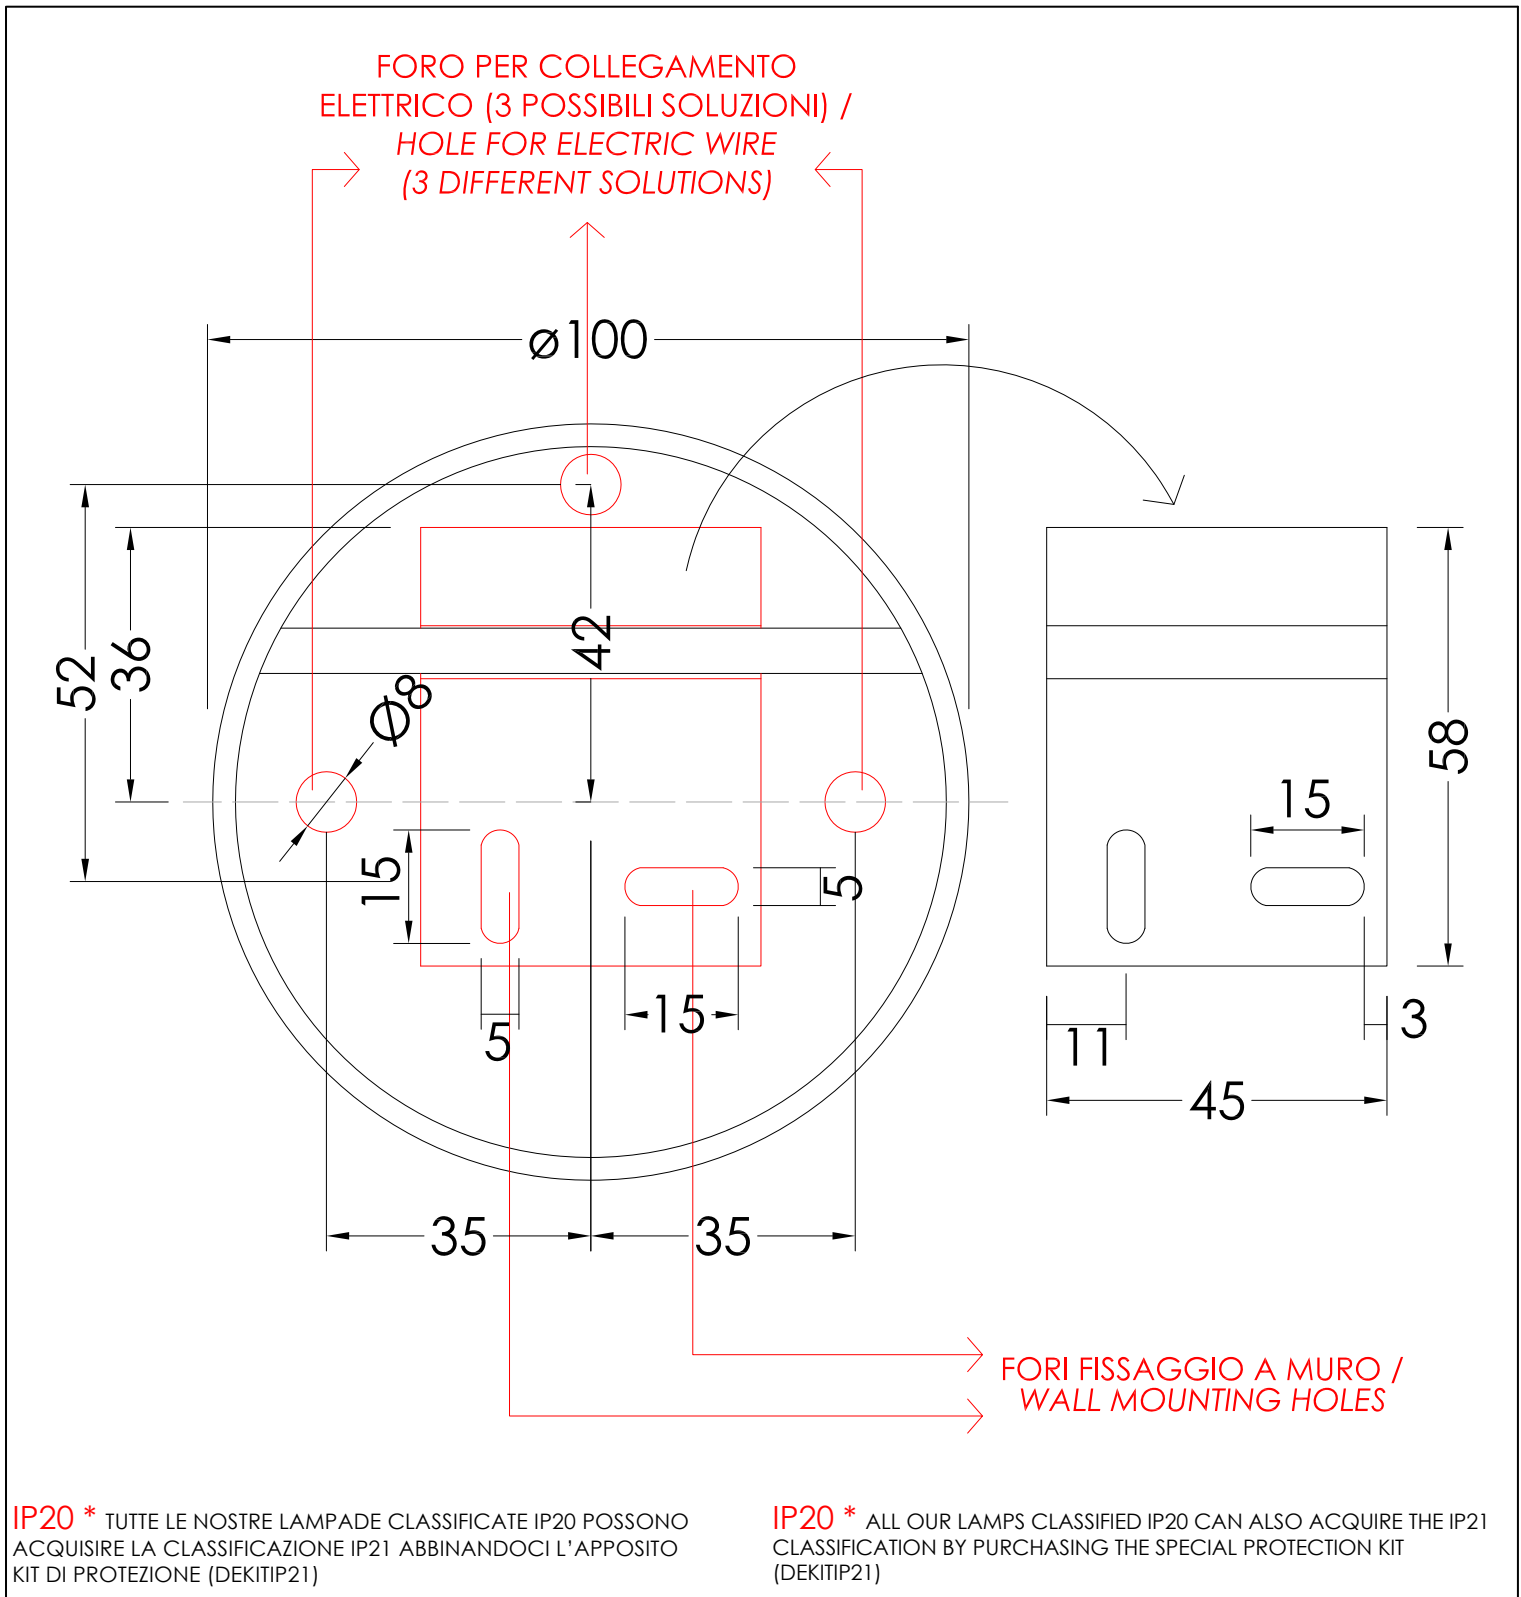

Devon&Devon

DAISY

DEDAISYCR; DEDAISY; DEDAISYNKS

- SCHEMA FISSAGGIO LAMPADA
- SCALA: 1:1
- CLASSIFICAZIONE: IP20*
- POTENZA: MAX 40WATT E14 IBC IBT

► LE QUOTE NON SONO VINCOLANTI; DEVON&DEVON SI RISERVA DI EFFETTUARE MODIFICHE AI MODELLI.

N.B. Tutte le misure sono in millimetri. Questo disegno è di proprietà Devon&Devon. Non può essere riprodotto o trasmesso a terzi senza autorizzazione.

- FIXING SCHEME LAMP
- SCALE: 1:1
- CLASSIFICATION: IP20*
- POWER: MAX 40WATT E14 IBC IBT

► THE DIMENSIONS ARE NON-BINDING; DEVON & DEVON RESERVES THE RIGHT TO MODIFY AND CHANGE ANY OF THEIR PRODUCTS WITHOUT PRIOR NOTICE.

N.B. All measurements are in millimetres. This drawing is property of Devon&Devon. It may not be reproduced or transmitted to third parties without authorization.