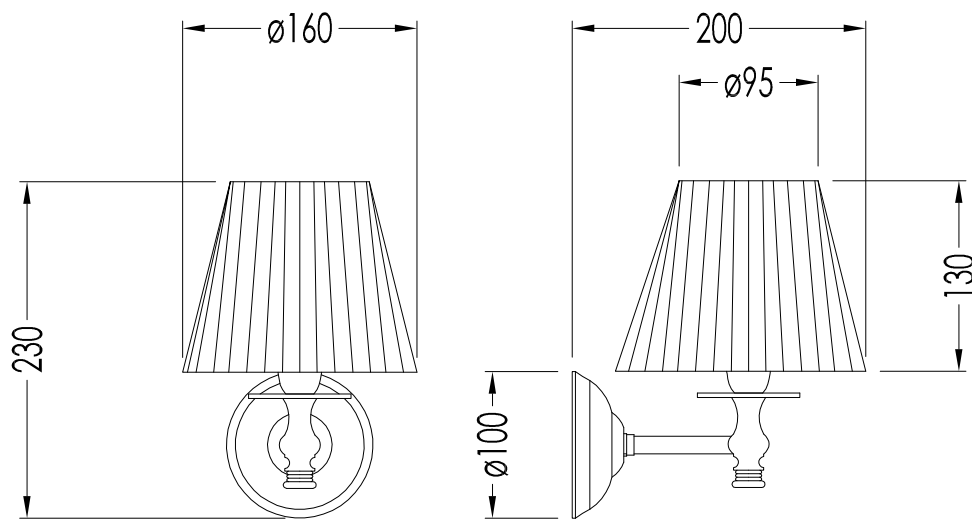

Devon&Devon

DAISY

IP20 * TUTTE LE NOSTRE LAMPADE CLASSIFICATE IP20 POSSONO ACQUISIRE LA CLASSIFICAZIONE IP21 ABBINANDOCI L'APPOSITO KIT DI PROTEZIONE (DEKITIP21)

IP20 * ALL OUR LAMPS CLASSIFIED IP20 CAN ALSO ACQUIRE THE IP21 CLASSIFICATION BY PURCHASING THE SPECIAL PROTECTION KIT (DEKITIP21)

DEDAISYCR; DEDAISY; DEDAISYNKS

- STRUTTURA:
- MATERIALE: ottone
- FINITURA: cromo, oro chiaro o nickel lucido
- CLASSIFICAZIONE: IP20*
- POTENZA: MAX 40WATT E14 IBC IBT
- DIMENSIONE IMBALLO: mm 185x140x205H (braccio)
  mm 180x185x190H (vetro)
- PESO TOTALE: 0.92 Kg

N.B. Tutte le misure sono in millimetri. Questo disegno è di proprietà Devon&Devon. Non può essere riprodotto o trasmesso a terzi senza autorizzazione.

- STRUCTURE:
- MATERIAL: brass
- FINISH: chrome, light gold or polished nickel
- CLASSIFICATION: IP20*
- POWER: MAX 40WATT E14 IBC IBT
- PACKAGING SIZE: mm 185x140x205H (arm)
  mm 180x185x190H (glass)
- TOTAL WEIGHT: 0.92 Kg

N.B. All measurements are in millimetres. This drawing is property of Devon&Devon. It may not be reproduced or transmitted to third parties without authorization.