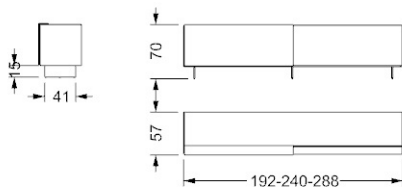

HANAMI BUFFET

DISEGNO REFLEX

mc kg

Buffet con struttura in legno. Rivestimento esterno e 2 ante scorrevoli in vetro acidato con stampa artistica. Interno nero opaco.

Sideboard with wooden structure. Covering and 2 sliding doors in etched glass with art printing. Interior in matt black finish.

Sideboard mit Holzstruktur. Verkleidung und 2 Schiebetüren aus geätzttem Glas mit künstlerischem Digitaldruck. Innere in schwarz matt.

Bahut avec structure en bois. Revêtement et 2 portes coulissantes en verre acidé avec impression artistique. Finition noir matt à l'intérieur.

MISURE STANDARD/STANDARD SIZE/STANDARDGRÖSSEN/MESURES STANDARDS

192 x 57 x 55 h

240 x 57 x 55 h

288 x 57 x 55 h

0,63 167
0,74 185
0,94 210

OPTIONAL/OPTIONAL/OPTIONAL/EN OPTION

Piedini in vetro sp. 15mm oppure in metallo finitura satinata ottone (104M) o titanium (101M). / Legs in glass 15mm th. or in metal in brass (104M) or titanium (101M) finish / Füße aus Glas 15mm st. oder aus Metall Ausführung Messing (104M) oder Titanium (101M). / Pieds en verre ép>. 15mm ou en métal finition laiton (104M) ou titanium (101M)

• 41 x 15 h

+