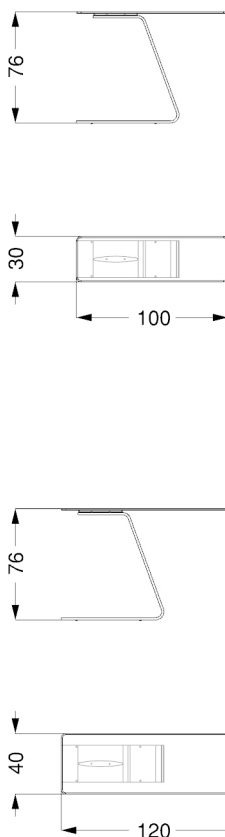

OH CONSOLE

DISEGNO TULCZINSKY

mc kg

Console con base in vetro extrachiaro sp. 15mm curvato con finitura Bronze (100M).

Console in curved extra clear glass 15mm in Bronze (100M) finish.

Konsole mit Gestell aus extraklarem gebogenem Glas, 15mm st. Ausführung Bronze (100M).

Console avec base en verre extra clair ép.15mm courbé en finition Bronze (100M).

MISURE STANDARD/STANDARD SIZE/STANDARDGRÖSSEN/MESURES STANDARDS

Piano in vetro fumé sp.10mm con bisello 45° / Top in smoked glass 10mm thick with 45° bevel / Platte aus Rauchglas 10mm st. mit 45° Facette / Plateau en verre fumé ép.10mm avec biseau 45°

Rettangolare / Rectangular / Rechteckig / Rectangulaire

100 x 30 x 76 h

120 x 40 x 76 h

MISURE STANDARD/STANDARD SIZE/STANDARDGRÖSSEN/MESURES STANDARDS

Piano in vetro Marmo sp. 4+8mm bordo Wing / Top in Marble glass 4+8mm thick Wing edges / Platte aus Marmor Glas 4+8mm st. mit Wing Kanten / Plateau en verre Marbre ép. 4+8mm bords Wing

Rettangolare / Rectangular / Rechteckig / Rectangulaire

100 x 30 x 76 h

120 x 40 x 76 h

FINITURE OPZIONALI/OPTIONAL FINISHES/SONDER-AUSFÜHRUNGEN/FINITIONS OPTIONNELLES

• Base in finitura satinata: ottone (104M), ottone dark (105M), titanium (101M)

Base in satin finish: brass (104M), dark brass (105M), titanium (101M) / Untergestell Ausführung satiniert: Messing (104M), dark Messing (105M), Titanium (101M) / Base en finition satiné: laiton (104M), laiton dark (105M), titanium (101M)