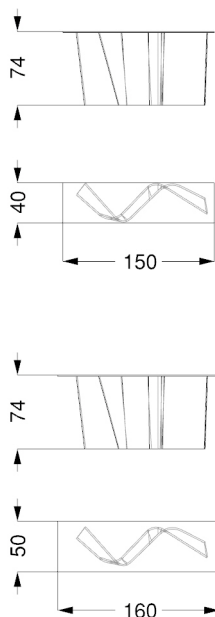

ESSE CONSOLE

DISEGNO TULCZINSKY

mc kg

Console con base in vetro extrachiaro curvato sp.15mm con finitura Bronze (100M).

Console with base in curved extra clear glass 15mm thick in Bronze (100M).

Konsole mit Untergestell aus gebogenem extraklarem Glas 15mm st. Ausführung Bronze (100M).

Console avec base en verre extra clair courbé ép. 15mm en finition Bronze (100M)

MISURE STANDARD/STANDARD SIZE/STANDARDGRÖSSEN/MESURES STANDARDS

Piano in vetro sp. 12 mm, filo lucido / Glass top 12 mm thick, polished edges / Glasplatte 12 mm st., Kanten poliert / Plateau verre ép. 12 mm, bords polis (R30mm)

150 x 40 x 74 h

160 x 50 x 74 h

MISURE STANDARD/STANDARD SIZE/STANDARDGRÖSSEN/MESURES STANDARDS

Piano in vetro extrachiaro sp. 12 mm, filo lucido / Top in extra clear glass 12 mm thick, polished edges / Platte aus extraklarem Glas 12 mm st., Kanten poliert / Plateau verre extra clair ép. 12 mm, bords polis (R30mm)

Rettangolare / Rectangular / Rechteckig / Rectangulaire

100 x 30 x 76 h

120 x 40 x 76 h

MISURE STANDARD/STANDARD SIZE/STANDARDGRÖSSEN/MESURES STANDARDS

Piano in vetro Marmo sp. 4+8mm bordo Wing / Top in Marble glass 4+8mm thick Wing edges / Platte aus Marmor Glas 4+8mm st. mit Wing Kanten / Plateau en verre Marbre ép. 4+8mm bords Wing