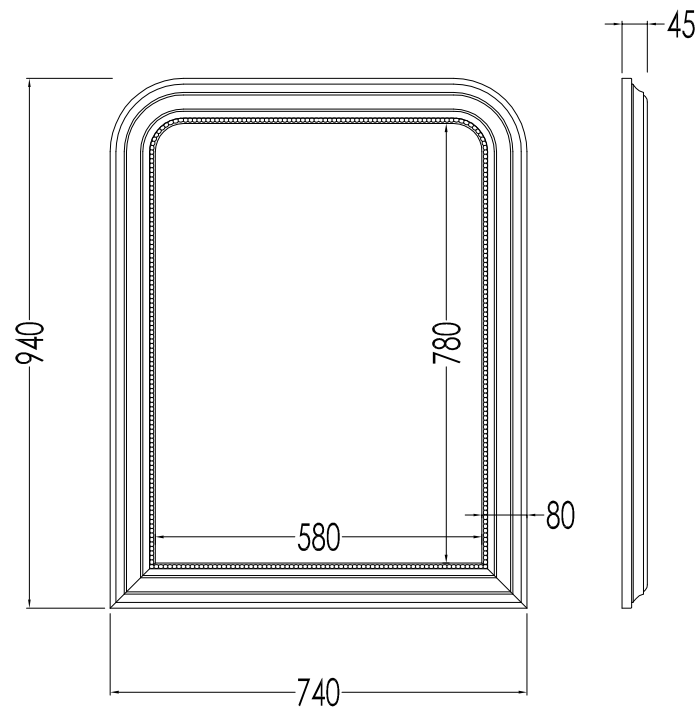

Devon&Devon

MADAME

FLMADAME

- ▶ SPECCHIO
- ▶ CORNICE:
 - MATERIALE: legno laccato lucido
 - FINITURA: grigio
- ▶ TOLLERANZA: $\pm 3\%$
- ▶ DIMENSIONE IMBALLO: mm 1000x700x70 H
- ▶ PESO: 9 Kg

- ▶ MIRROR
- ▶ FRAME:
 - MATERIAL: lacquered wood
 - FINISH: grey
- ▶ TOLERANCE: $\pm 3\%$
- ▶ PACKAGING SIZE: mm 1000x700x70 H
- ▶ WEIGHT: 9 Kg

N.B. Tutte le misure sono in millimetri. Questo disegno è di proprietà Devon&Devon. Non può essere riprodotto o trasmesso a terzi senza autorizzazione.

N.B. All measurements are in millimetres. This drawing is property of Devon&Devon. It may not be reproduced or transmitted to third parties without authorization.