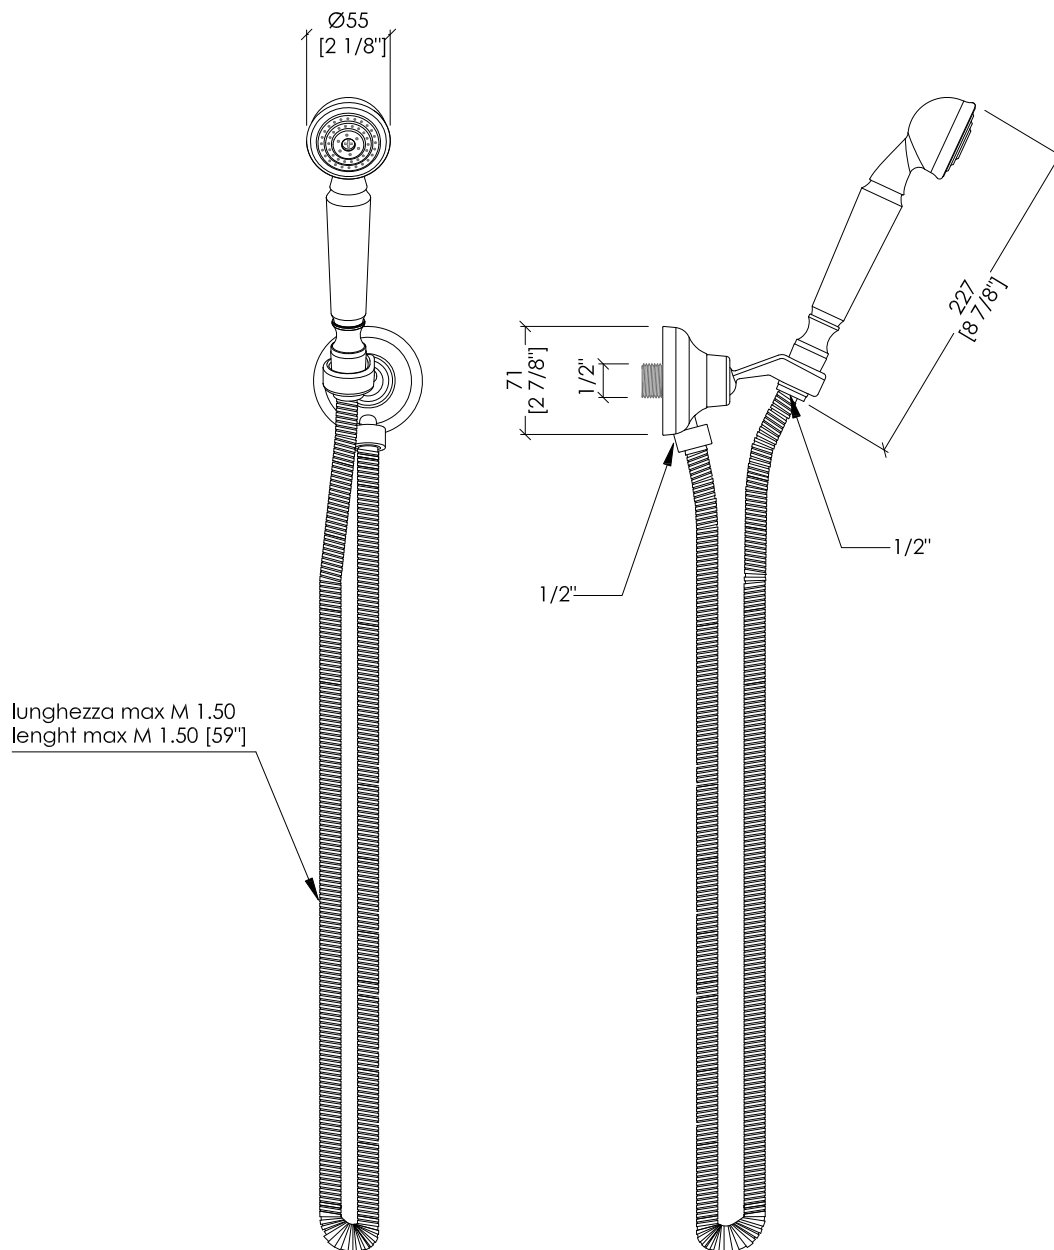

Devon&Devon

EXCELSIOR - GEMSTONE

EXC-GM118CR; EXC-GM118NK; EXC-GM118OTS; EXC-GM118GK

- DOCSETTA FLESSIBILE CON GANCIO A PARETE E PRESA ACQUA
- MATERIALE: ottone
- FINITURA: cromo, nickel lucido, ottone antico o oro 24K
- TOLLERANZA: $\pm 2\%$
- DIMENSIONE IMBALLO: mm 300x220x100H

N.B. Tutte le misure sono in millimetri/pollici. Questo disegno è di proprietà Devon&Devon. Non può essere riprodotto o trasmesso a terzi senza autorizzazione.

- SHOWER SET: LONGE HOSE, HANDSET, WALL BRACKET AND WATER INTAKE
- MATERIAL: brass
- FINISH: chrome, polished nickel, antique brass or 24K gold
- TOLERANCE: $\pm 2\%$
- PACKAGING SIZE: inch 11 3/4"x 8 5/8"x 4" H

N.B. All measurements are in millimetres/inch. This drawing is property of Devon&Devon. It may not be reproduced or transmitted to third parties without authorization.