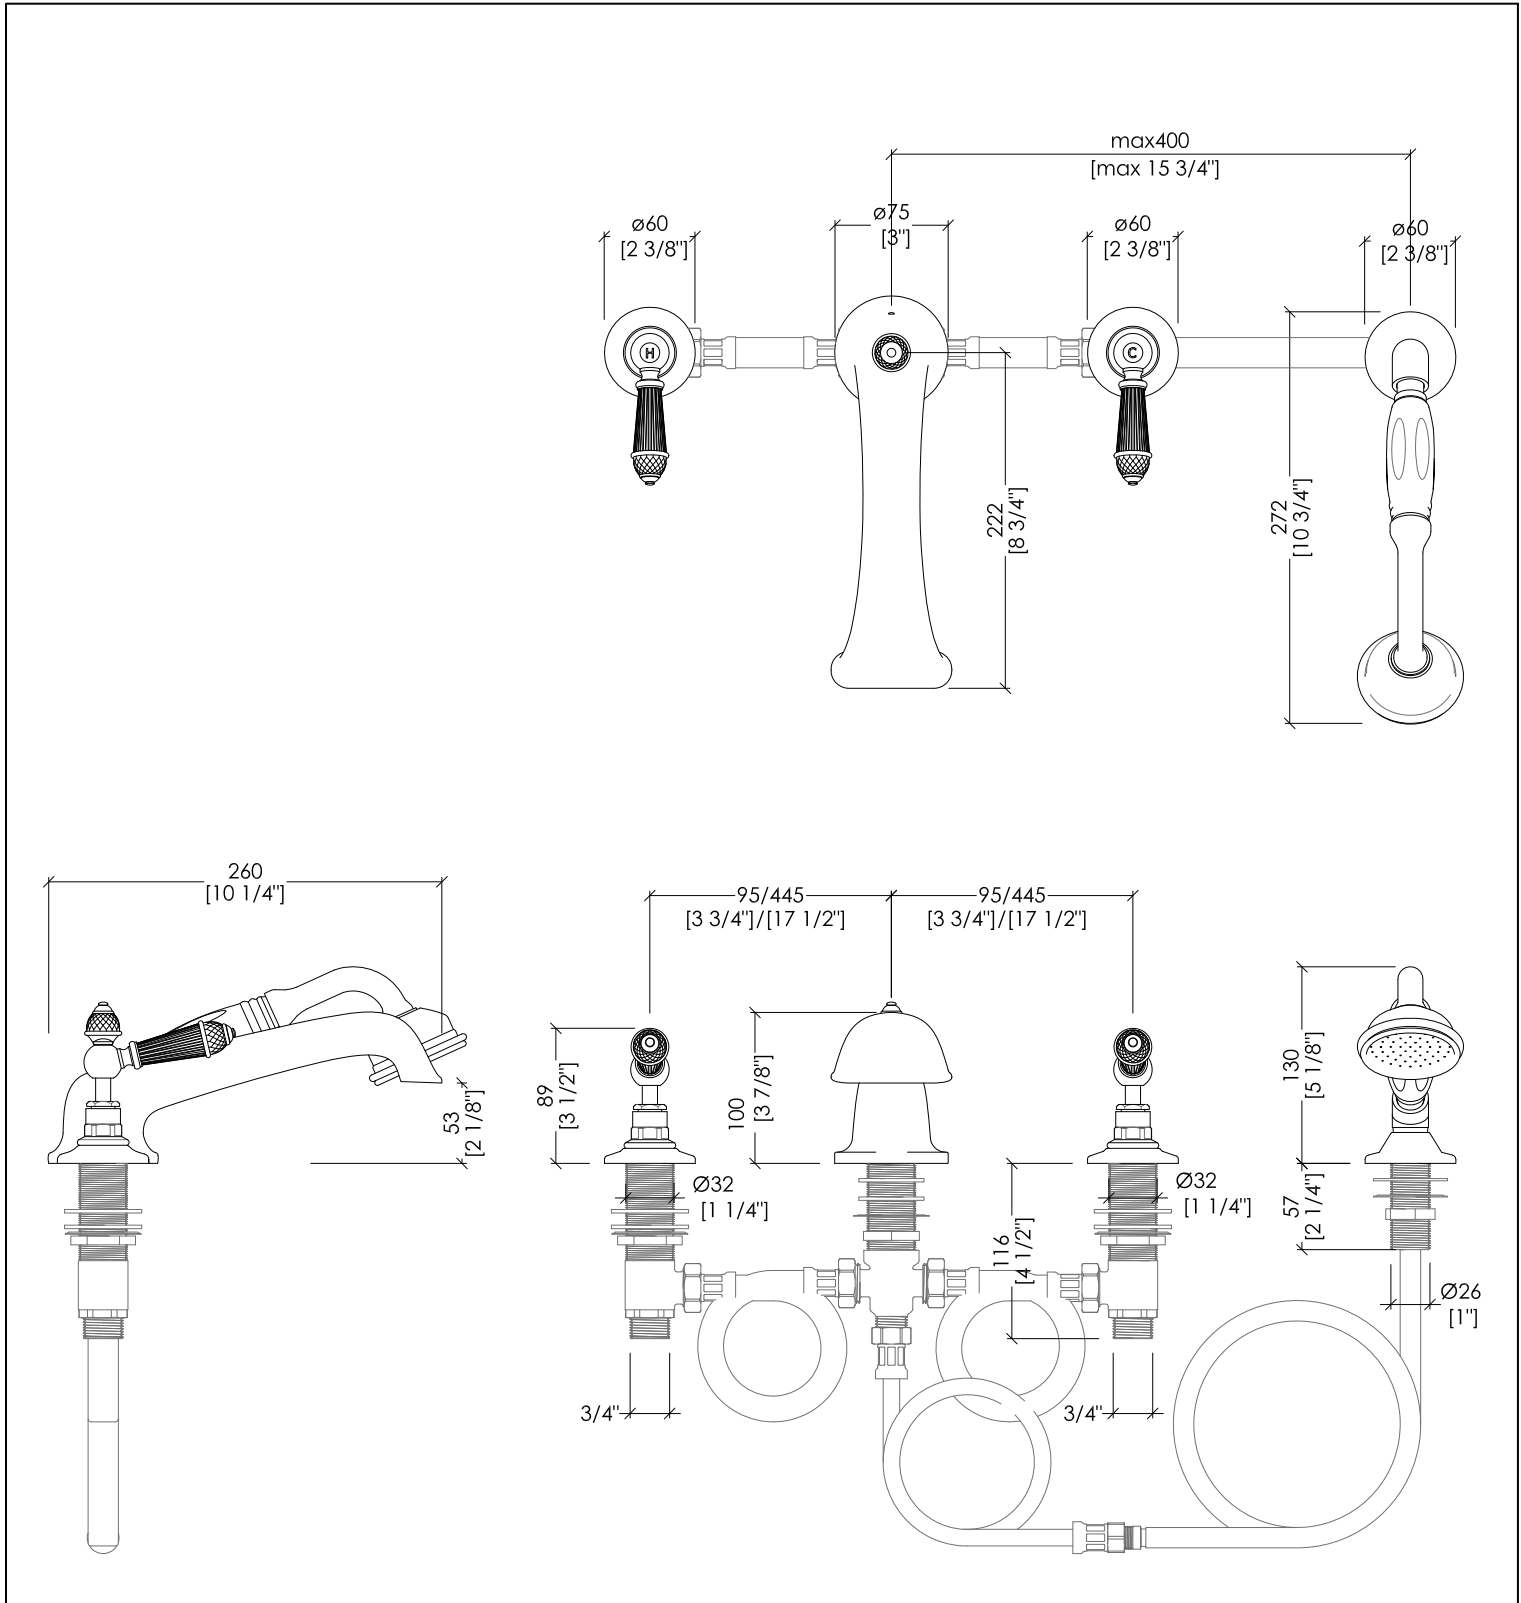

Devon&Devon

BLACK DIAMOND

BLD764CR; BLD764OT; BLD764NK

- ▶ GRUPPO VASCA PER MONTAGGIO BORDOVASCA 4 FORI CON DOCCETTA
- ▶ MATERIALE: ottone, porcellana nera e cristallo nero
- ▶ FINITURA: cromo, oro chiaro o nickel lucido
- ▶ TOLLERANZA: $\pm 2\%$
- ▶ DIMENSIONE IMBALLO: mm 360x280x190H
- ▶ PESO: 5.2 Kg

- ▶ 4 HOLES BATH SET - DECK MOUNTED WITH HOSE AND HANDSET
- ▶ MATERIAL: brass, black porcelain and black crystal
- ▶ FINISH: chrome, light gold or polished nickel
- ▶ TOLERANCE: $\pm 2\%$
- ▶ PACKAGING SIZE: inch 14 1/8"x11"x7 1/2"H
- ▶ WEIGHT: 11.4 Lbs

N.B. Tutte le misure sono in millimetri. Questo disegno è di proprietà Devon&Devon. Non può essere riprodotto o trasmesso a terzi senza autorizzazione.

N.B. All measurements are in millimetres. This drawing is property of Devon&Devon. It may not be reproduced or transmitted to third parties without authorization.