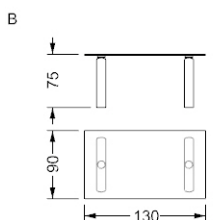

200 x 100 x 75 h

0,51 120

MISURE STANDARD/STANDARD SIZE/STANDARDGRÖSSEN/MESURES STANDARDS

Piano in vetro extrachiaro temperato sp. 15 mm, filo lucido / *Top in extra clear tempered glass 15 mm th., polished edges.* / *Platte aus extraklarem Sicherheitsglas 15mm st., Kanten poliert.* / *Plateau en verre extra clair trempé ép. 15 mm, bords polis.*

130 x 90 x 75 h

0,37 75

140 x 90/100 x 75 h

0,40 85

160 x 90/100 x 75 h

0,44 95

180 x 100 x 75 h

0,48 105

200 x 100 x 75 h

0,51 120

MISURE STANDARD/STANDARD SIZE/STANDARDGRÖSSEN/MESURES STANDARDS

Piano in vetro Marmo stratificato sp.15mm, filo lucido / *Top in laminated Marble glass 15mm th., polished edges* / *Platte aus Marmor Glas 15mm st., Kanten poliert.* / *Plateau en verre Marbre feuilleté ép.15mm, bords polis.*