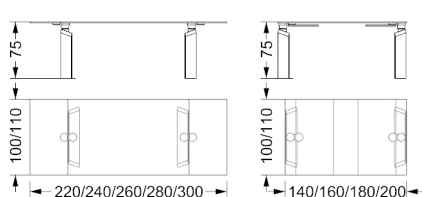

POLICLETO ALLUNGABILE

DISEGNO ARNALDO GAMBA E LEILA GUERRA

mc kg

A

B

C

Tavolo pranzo allungabile con piano in vetro. Gambe a sezione ovale in alluminio satinato (B)

Extendable dining table with glass top. Legs in brushed aluminium, oval shape (B)

130 (210) x 90 x 75 h
 140 (220) x 90/100 x 75 h
 160 (240) x 90/100 x 75 h
 160 (260) x 90/100 x 75 h
 180 (260) x 100 x 75 h
 180 (280) x 100/110 x 75 h
 200 (280) x 100 x 75 h
 200 (300) x 100/110 x 75 h