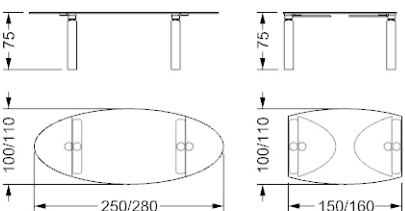

POLICLETO ELLITTICO

DISEGNO ARNALDO GAMBA E LEILA GUERRA

mc kg

Tavolo pranzo allungabile con piano sagomato in vetro. Gambe a sezione ovale in alluminio satinato (B)

Extendable dining table with shaped oval glass top. Legs in brushed aluminium, oval shape (B)

Ausziehbarer Eßtisch mit elliptischer Glasplatte. Füße Aluminium gebürstet, oval (B)

Table à rallonges avec plateau ovale en verre. Pieds section ovale aluminium brossé (B).

MISURE STANDARD/STANDARD SIZE/STANDARDGRÖSSEN/MESURES STANDARDS

Piano in vetro temperato sp. 15 mm, filo lucido / *Top in tempered glass 15 mm th., polished edges. / Platte aus Sicherheitsglas 15mm st., Kanten poliert. / Plateau en verre trempé ép. 15 mm, bords polis.*

150 (250) x 100 x 75 h

0,41 125

160 (280) x 110 x 75 h

0,46 135

MISURE STANDARD/STANDARD SIZE/STANDARDGRÖSSEN/MESURES STANDARDS

Piano in vetro extrachiaro temperato sp. 15 mm, filo lucido / *Top in extra clear tempered glass 15 mm th., polished edges. / Platte aus extraklarem Sicherheitsglas 15mm st., Kanten poliert. / Plateau en verre extra clair trempé ép. 15 mm, bords polis.*

150 (250) x 100 x 75 h

0,41 125

160 (280) x 110 x 75 h

0,46 135

MISURE STANDARD/STANDARD SIZE/STANDARDGRÖSSEN/MESURES STANDARDS

Piano in vetro Marmo stratificato sp.15mm, filo lucido / *Top in laminated Marble glass 15mm th., polished edges / Platte aus Marmor Glas 15mm st., Kanten poliert. / Plateau en verre Marbre feuilleté ép.15mm, bords polis.*

150 (250) x 100 x 75 h

0,41 125

160 (280) x 110 x 75 h

0,46 135

FINITURE OPZIONALI/OPTIONAL FINISH/SONDER-AUSFÜHRUNGEN/FINITIONS OPTIONNELLES

- Gambe sezione tonda in acciaio satinato (A) oppure a sezione ovale finitura cromo lucido o nickel nero lucido (B).