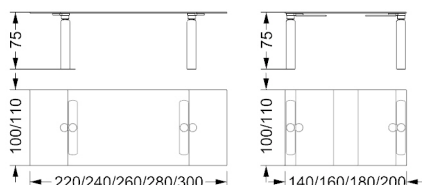

POLICLETO ALLUNGABILE

DISEGNO ARNALDO GAMBA E LEILA GUERRA

mc kg

A

B

C

Tavolo pranzo allungabile con piano in vetro. Gambe a sezione ovale in alluminio satinato (B)

Extendable dining table with glass top. Legs in brushed aluminium, oval shape (B)

Ausziehbarer Eßtisch mit Glasplatte. Füsse Aluminium gebürstet, oval (B)

Table à rallonges avec plateau en verre. Pieds section ovale aluminium brossé (B)

MISURE STANDARD/STANDARD SIZE/STANDARDGRÖSSEN/MESURES STANDARDS

Piano in vetro temperato sp. 15 mm, filo lucido / *Top in tempered glass 15 mm th., polished edges. / Platte aus Sicherheitsglas 15mm st., Kanten poliert. / Plateau en verre trempé ép. 15 mm, bords polis.*

130 (210) x 90 x 75 h
140 (220) x 90/100 x 75 h
160 (240) x 90/100 x 75 h
160 (260) x 90/100 x 75 h
180 (260) x 100 x 75 h
180 (280) x 100/110 x 75 h
200 (280) x 100 x 75 h
200 (300) x 100/110 x 75 h

0,39 125
0,40 137
0,43 145
0,44 155
0,45 155
0,45 165
0,46 165
0,47 175

MISURE STANDARD/STANDARD SIZE/STANDARDGRÖSSEN/MESURES STANDARDS

Piano in vetro extrachiaro temperato sp. 15 mm, filo lucido / *Top in extra clear tempered glass 15 mm th., polished edges. / Platte aus extraklarem Sicherheitsglas 15mm st., Kanten poliert. / Plateau en verre extra clair trempé ép. 15 mm, bords polis.*

130 (210) x 90 x 75 h
140 (220) x 90/100 x 75 h
160 (240) x 90/100 x 75 h
160 (260) x 90/100 x 75 h
180 (260) x 100 x 75 h
180 (280) x 100/110 x 75 h
200 (280) x 100 x 75 h
200 (300) x 100/110 x 75 h

0,39 125
0,40 137
0,43 145
0,44 155
0,45 155
0,45 165
0,46 165
0,47 175

MISURE STANDARD/STANDARD SIZE/STANDARDGRÖSSEN/MESURES STANDARDS

Piano in vetro Marmo stratificato sp.15mm, filo lucido / *Top in laminated Marble glass 15mm th., polished edges / Platte aus Marmor Glas 15mm st., Kanten poliert. / Plateau en verre Marbre feuilleté ép.15mm, bords polis.*