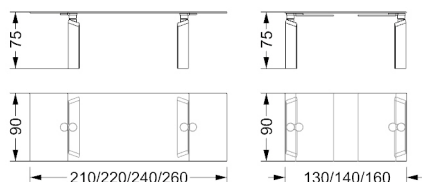

POLICLETO ALLUNGABILE

DISEGNO ARNALDO GAMBA E LEILA GUERRA

mc kg

A

B

C

Tavolo pranzo allungabile con piano in vetro. Gambe a sezione ovale in alluminio satinato (B)

Extendable dining table with glass top. Legs in brushed aluminium, oval shape (B)

130 (210) x 90 x 75 h
 140 (220) x 90/100 x 75 h
 160 (240) x 90/100 x 75 h
 160 (260) x 90/100 x 75 h
 180 (260) x 100 x 75 h
 180 (280) x 100/110 x 75 h
 200 (280) x 100 x 75 h
 200 (300) x 100/110 x 75 h