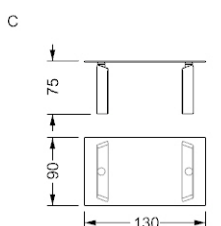

**Possibili differenze di tonalità tra vetro extrachiaro sp.19mm delle gambe e sp.15mm del piano / **possible shade differences between the extra clear 19mm th. glass of the legs and the 15mm th. glass of the top. / **Farbtonunterschiede sind zwischen das extraklare Glas 19mm st. von den Füßen und das 15mm st. von der Platte möglich. / **des différences de tinte sont possible entre le verre extra clair ép.19mm des pieds et ce en ép. 15mm du plateau.