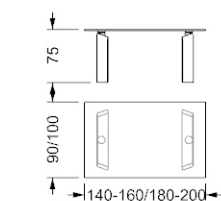

**Possibili differenze di tonalità tra vetro extrachiaro sp.19mm delle gambe e sp.15mm del piano / **possible shade differences between the extra clear 19mm th. glass of the legs and the 15mm th. glass of the top. / **Farbtonunterschiede sind zwischen das extraklare Glas 19mm st. von den Füßen und das 15mm st. von der Platte möglich. / **des différences de tinte sont possible entre le verre extra clair ép.19mm des pieds et ce en ép. 15mm du plateau.