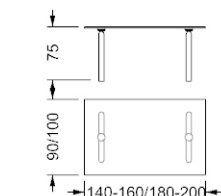

130 x 90 x 75 h

0,37 75

140 x 90/100 x 75 h

0,40 85

160 x 90/100 x 75 h

0,44 95

180 x 100 x 75 h

0,48 105

200 x 100 x 75 h

0,51 120

MISURE STANDARD/STANDARD SIZE/STANDARDGRÖSSEN/MESURES STANDARDS

Piano in vetro extrachiaro temperato sp. 15 mm, filo lucido / *Top in extra clear tempered glass 15 mm th., polished edges.* / *Platte aus extraklarem Sicherheitsglas 15mm st., Kanten poliert.* / *Plateau en verre extra clair trempé ép. 15 mm, bords polis.*