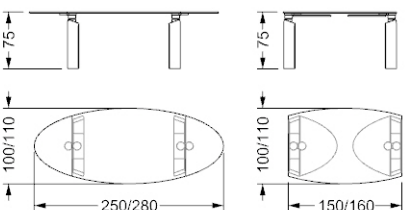

POLICLETO ELLITTICO

DISEGNO ARNALDO GAMBA E LEILA GUERRA

mc kg

Tavolo pranzo allungabile con piano sagomato in vetro. Gambe a sezione ovale in alluminio satinato (B)

Extendable dining table with shaped oval glass top. Legs in brushed aluminium, oval shape (B)

Ausziehbarer Eßtisch mit elliptischer Glasplatte. Füße Aluminium gebürstet, oval (B)

Table à rallonges avec plateau ovale en verre. Pieds section ovale aluminium brossé (B).

MISURE STANDARD/STANDARD SIZE/STANDARDGRÖSSEN/MESURES STANDARDS

Piano in vetro temperato sp. 15 mm, filo lucido / *Top in tempered glass 15 mm th., polished edges. / Platte aus Sicherheitsglas 15mm st., Kanten poliert. / Plateau en verre trempé ép. 15 mm, bords polis.*

150 (250) x 100 x 75 h

0,41 125

160 (280) x 110 x 75 h

0,46 135

MISURE STANDARD/STANDARD SIZE/STANDARDGRÖSSEN/MESURES STANDARDS

Piano in vetro extrachiaro temperato sp. 15 mm, filo lucido / *Top in extra clear tempered glass 15 mm th., polished edges. / Platte aus extraklarem Sicherheitsglas 15mm st., Kanten poliert. / Plateau en verre extra clair trempé ép. 15 mm, bords polis.*

150 (250) x 100 x 75 h

0,41 125

160 (280) x 110 x 75 h

0,46 135

MISURE STANDARD/STANDARD SIZE/STANDARDGRÖSSEN/MESURES STANDARDS

Piano in vetro Marmo stratificato sp.15mm, filo lucido / *Top in laminated Marble glass 15mm th., polished edges / Platte aus Marmor Glas 15mm st., Kanten poliert. / Plateau en verre Marbre feuilleté ép.15mm, bords polis.*

150 (250) x 100 x 75 h

0,41 125

160 (280) x 110 x 75 h

0,46 135

FINITURE OPZIONALI/OPTIONAL FINISH/SONDER-AUSFÜHRUNGEN/FINITIONS OPTIONNELLES

- Gambe sezione tonda in acciaio satinato (A) oppure a sezione ovale finitura cromo lucido o nickel nero lucido (B).