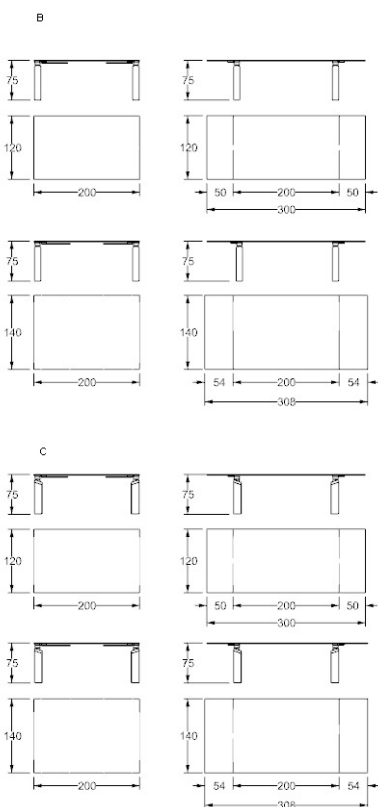

Tavolo pranzo allungabile con piano in vetro. Gambe a sezione ovale in alluminio satinato (B)

Extendable dining table with glass top. Legs in brushed aluminium, oval shape (B)

Ausziehbarer Eßtisch mit Glasplatte. Füsse Aluminium gebürstet, oval (B)

Table à rallonges avec plateau en verre. Pieds section ovale aluminium brossé (B)

MISURE STANDARD/STANDARD SIZE/STANDARDGRÖSSEN/MESURES STANDARDS

Piano in vetro temperato sp. 15 mm, filo lucido / *Top in tempered glass 15 mm th., polished edges.* / *Platte aus Sicherheitsglas 15mm st., Kanten poliert.* / *Plateau en verre trempé ép. 15 mm, bords polis.*

200 (300) x 120 x 75 h

200 (308) x 140 x 75 h

0,90 195

1,20 220

MISURE STANDARD/STANDARD SIZE/STANDARDGRÖSSEN/MESURES STANDARDS

Piano in vetro extrachiaro temperato sp. 15 mm, filo lucido / *Top in extra clear tempered glass 15 mm th., polished edges.* / *Platte aus extraklarem Sicherheitsglas 15mm st., Kanten poliert.* / *Plateau en verre extra clair trempé ép. 15 mm, bords polis.*

200 (300) x 120 x 75 h

200 (308) x 140 x 75 h

0,90 195

1,20 220

MISURE STANDARD/STANDARD SIZE/STANDARDGRÖSSEN/MESURES STANDARDS

Piano in vetro Marmo stratificato sp.15mm, filo lucido / *Top in laminated Marble glass 15mm th., polished edges* / *Platte aus Marmor Glas 15mm st., Kanten poliert.* / *Plateau en verre Marbre feuilleté ép.15mm, bords polis.*

200 (300) x 120 x 75 h

200 (308) x 140 x 75 h

0,90 195

1,20 220

FINITURE OPZIONALI/OPTIONAL FINISH/SONDER-AUSFÜHRUNGEN/FINITIONS EN OPTION

- Gambe sezione ovale (B) finitura cromo lucido o nickel nero lucido

Legs in oval shape (B) in shiny chrome or shiny black nickel finish / *Füsse oval (B) glänzend verchromt oder glänzend schwarz-Nickel* / *Pieds section ovale (B) finition chrome brillant ou nickel noir brillant.*

- Gambe sezione ovale (B) finitura ottone (104M), ottone dark (105M), titanium (101M), titanium dark (102M)

Legs, oval shape (B), in satin finish: brass (104M), dark brass (105M), titanium (101M), dark titanium (102M). / *Füsse oval (B) Ausführung Messing (104M), dark Messing (105M), Titanium (101M), dark Titanium (102M).* / *Pieds section ovale (B) finition satiné: laiton (104M), laiton dark (105M), titanium (101M), titanium dark (102M).*

- Gambe in vetro curvato sp.24 mm (C).

Legs in curved glass 24 mm th (C). / *Füsse aus gebogenem Glas 24 mm st. (C).* / *Pieds en verre courbé ép.24 mm (C).*