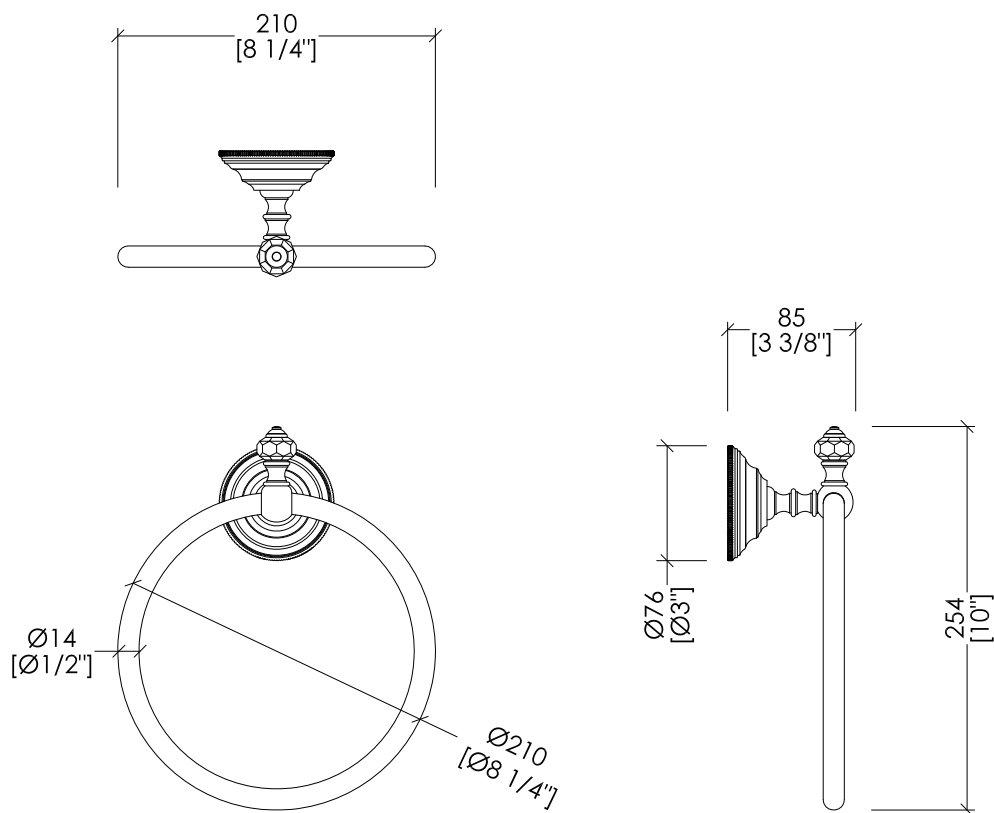

Devon&Devon

GEMSTONE

GEM707CR; GEM707NK

- ▶ ANELLO PORTA ASCIUGAMANO
- ▶ MATERIALE: ottone e cristallo trasparente
- ▶ FINITURA: cromo o nickel lucido
- ▶ TOLLERANZA: ± 2 %

- ▶ TOWEL RING
- ▶ MATERIAL: brass and transparent crystal
- ▶ FINISH: chrome or polished nickel
- ▶ TOLLERANCE: ± 2 %

N.B. Tutte le misure sono in millimetri/pollici. Questo disegno è di proprietà Devon&Devon. Non può essere riprodotto o trasmesso a terzi senza autorizzazione.

N.B. All measurements are in millimetres/inch. This drawing is property of Devon&Devon. It may not be reproduced or transmitted to third parties without authorization.