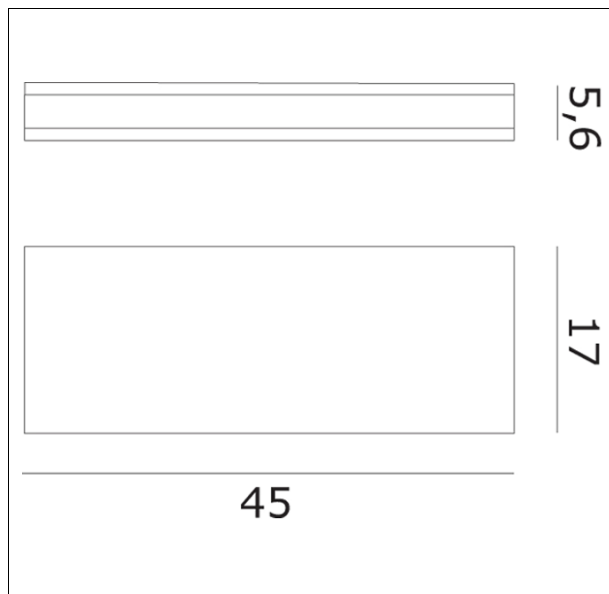

OJAZZO45
Jazz A 45-17 parete

Apparecchio – Luminaire

Codice articolo – Item Code :	OJAZZO45
Designer name :	Ufficio Stile de Majo
Tipologia di prodotto :	Parete
Product typology :	Wall lamp
Emissione luminosa :	Diretta/Indiretta
Light emission :	Direct/Indirect

Lampadine – Bulbs

Tipo e codice ILCOS :	Fluorescente FSQ
Type :	Fluorescent
Quantità – Quantity :	2
Attacco – Base :	2G11
Potenza (Watt) – Power :	36
Durata lampada (hr) – Bulb life :	10000
Tensione (Volt) – Voltage :	

Montatura – Frame

Finitura :	Inox spazzolato
Finishing :	Brushed inox steel

Vetro – Glass

Colore - Colour :	Cristallo extrachiaro sabbatura interna
Colore - Colour :	Extraclear glass frosted inside

Dimensioni (cm / Kg / m³) – Dimensions

Altezza – Height :	5,6
Larghezza – Width :	17
Lunghezza – Length :	45
Sporgenza – Projection :	
Diametro – Diameter :	
Peso – Weight :	4,70
Volume :	0,058

Note

Alimentatore elettronico *Electronic ballast*