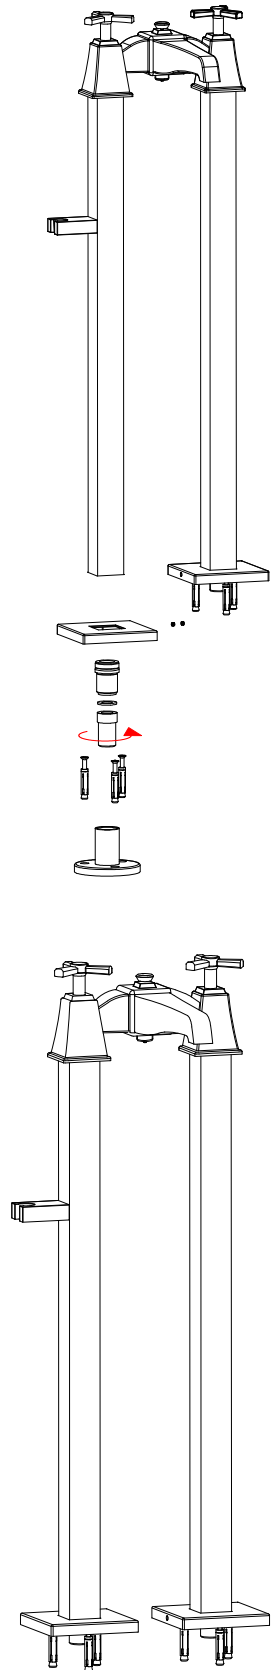

Devon&Devon

TIME

Tubo 3/4" femmina a filo pavimento /
3/4" pipe, ground flush

Posizionare la base flangiata, segnare per la foratura
e forare per l'inserimento dei tasselli /
Put the flanged base in position, draw drilling marks
and drill for bolt sleeves insertion.

2TIME235CR; 2TIME235OT; 2TIME235NKSA; 2TIME235NK

► ISTRUZIONI DI MONTAGGIO PER GRUPPO VASCA CON GAMBE A
TERRA, DOCCETTA E FLESSIBILE, SERIE TIME

N.B. Tutte le misure sono in millimetri. Questo disegno è di proprietà Devon&Devon.
Non può essere riprodotto o trasmesso a terzi senza autorizzazione.

► INSTALLATION INSTRUCTIONS FOR BATH AND SHOWER MIXER WITH FREE
STANDING LEGS, HOSE AND HANDSET, TIME COLLECTION

N.B. All measurements are in millimetres. This drawing is property of Devon&Devon.
It may not be reproduced or transmitted to third parties without authorization.