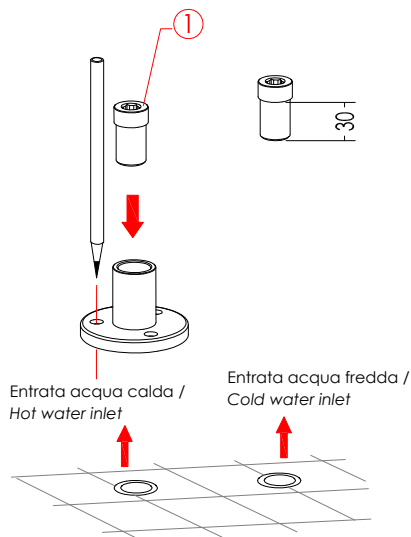

Devon&Devon

TIME

Tubo 3/4" femmina a filo pavimento /
3/4" pipe, ground flush

Posizionare la base flangiata, segnare per la foratura
e forare per l'inserimento dei tasselli /
Put the flanged base in position, draw drilling marks
and drill for bolt sleeves insertion.

2TIME235CR; 2TIME235OT; 2TIME235NKSA; 2TIME235NK

► ISTRUZIONI DI MONTAGGIO PER GRUPPO VASCA CON GAMBE A
TERRA, DOCCETTA E FLESSIBILE, SERIE TIME

N.B. Tutte le misure sono in millimetri. Questo disegno è di proprietà Devon&Devon.
Non può essere riprodotto o trasmesso a terzi senza autorizzazione.

► INSTALLATION INSTRUCTIONS FOR BATH AND SHOWER MIXER WITH FREE
STANDING LEGS, HOSE AND HANDSET, TIME COLLECTION

N.B. All measurements are in millimetres. This drawing is property of Devon&Devon.
It may not be reproduced or transmitted to third parties without authorization.