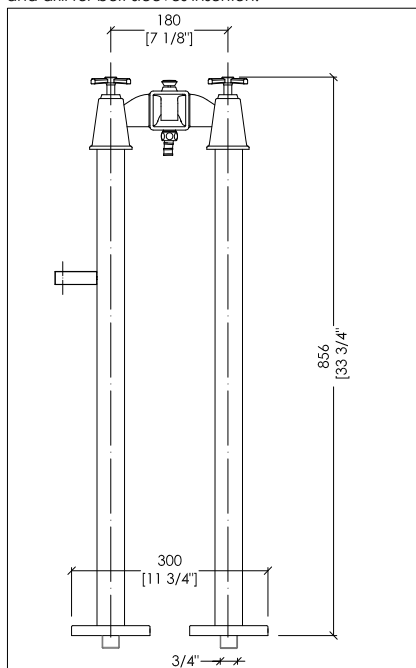

Devon&Devon

TIME

Tubo 3/4" femmina a filo pavimento /
3/4" pipe, ground flush

Posizionare la base flangiata, segnare per la foratura
e forare per l'inserimento dei tasselli /
Put the flanged base in position, draw drilling marks
and drill for bolt sleeves insertion.

2TIME235CR; 2TIME235OT; 2TIME235NKSA; 2TIME235NK

► ISTRUZIONI DI MONTAGGIO PER GRUPPO VASCA CON GAMBE A
TERRA, DOCCETTA E FLESSIBILE, SERIE TIME

N.B. Tutte le misure sono in millimetri. Questo disegno è di proprietà Devon&Devon.
Non può essere riprodotto o trasmesso a terzi senza autorizzazione.

► INSTALLATION INSTRUCTIONS FOR BATH AND SHOWER MIXER WITH FREE
STANDING LEGS, HOSE AND HANDSET, TIME COLLECTION

N.B. All measurements are in millimetres. This drawing is property of Devon&Devon.
It may not be reproduced or transmitted to third parties without authorization.