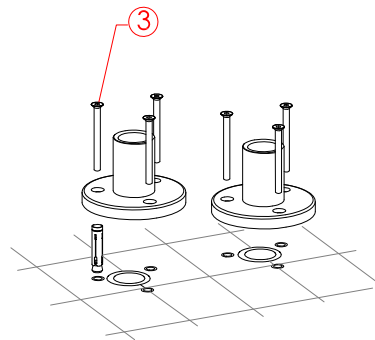

Devon&Devon

TIME

Tubo 3/4" femmina a filo pavimento /
3/4" pipe, ground flush

Posizionare la base flangiata, segnare per la foratura
e forare per l'inserimento dei tasselli /
Put the flanged base in position, draw drilling marks
and drill for bolt sleeves insertion.

2TIME235CR; 2TIME235OT; 2TIME235NKSA; 2TIME235NK

► ISTRUZIONI DI MONTAGGIO PER GRUPPO VASCA CON GAMBE A
TERRA, DOCCETTA E FLESSIBILE, SERIE TIME

N.B. Tutte le misure sono in millimetri. Questo disegno è di proprietà Devon&Devon.
Non può essere riprodotto o trasmesso a terzi senza autorizzazione.

► INSTALLATION INSTRUCTIONS FOR BATH AND SHOWER MIXER WITH FREE
STANDING LEGS, HOSE AND HANDSET, TIME COLLECTION

N.B. All measurements are in millimetres. This drawing is property of Devon&Devon.
It may not be reproduced or transmitted to third parties without authorization.