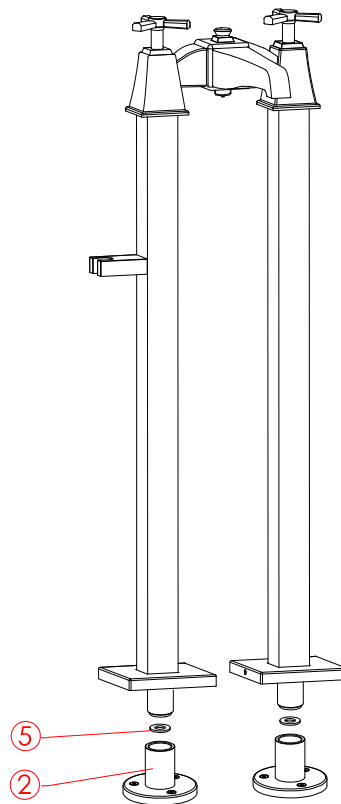

Devon&Devon

TIME

Tubo 3/4" femmina a filo pavimento /
3/4" pipe, ground flush

Posizionare la base flangiata, segnare per la foratura
e forare per l'inserimento dei tasselli /
Put the flanged base in position, draw drilling marks
and drill for bolt sleeves insertion.

2TIME235CR; 2TIME235OT; 2TIME235NKSA; 2TIME235NK

► ISTRUZIONI DI MONTAGGIO PER GRUPPO VASCA CON GAMBE A
TERRA, DOCCETTA E FLESSIBILE, SERIE TIME

N.B. Tutte le misure sono in millimetri. Questo disegno è di proprietà Devon&Devon.
Non può essere riprodotto o trasmesso a terzi senza autorizzazione.

► INSTALLATION INSTRUCTIONS FOR BATH AND SHOWER MIXER WITH FREE
STANDING LEGS, HOSE AND HANDSET, TIME COLLECTION

N.B. All measurements are in millimetres. This drawing is property of Devon&Devon.
It may not be reproduced or transmitted to third parties without authorization.