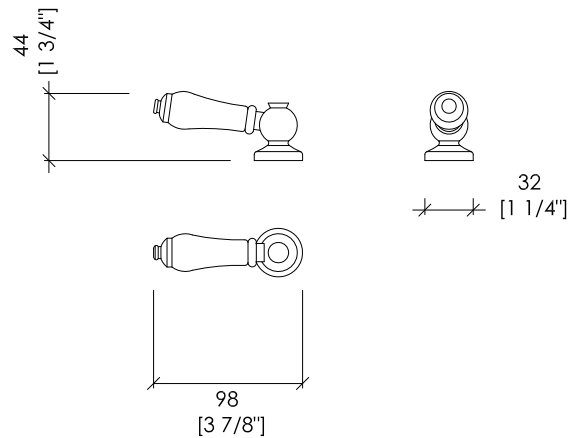

Devon&Devon

BLUES

- ▶ LEVETTA PER CASSETTA MONOBLOCCO
- ▶ MATERIALE: ottone e ceramica bianca
- ▶ FINITURA: cromo, oro chiaro o nickel lucido
- ▶ FINITURE DISPONIBILI SU RICHIESTA: oro rosa, antico rame, bronzo, nickel satinato e nickel nero

N.B. Tutte le misure sono in millimetri/pollici. Questo disegno è di proprietà Devon&Devon. Non può essere riprodotto o trasmesso a terzi senza autorizzazione.

- ▶ LEVER FOR CLOSE COUPLED CISTERN
- ▶ MATERIAL: brass and white ceramic
- ▶ FINISH: chrome, light gold or polished nickel
- ▶ FINISHES AVAILABLE UPON REQUEST: rose gold, antique copper, bronze, satin nickel and black nickel

N.B. All measurements are in millimetres/inch. This drawing is property of Devon&Devon. It may not be reproduced or transmitted to third parties without authorization.