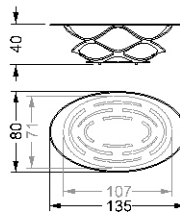

## MISURE STANDARD/STANDARD SIZE/STANDARDGRÖSSEN/MESURES STANDARDS

Ø 106 x 40 h  
Ø 120 x 40 h

Ellittico / Oval / Elliptisch / Elliptique  
135 x 80 x 40 h

mc kg

0,60 107

0,65 120

0,60 98

# NEOLITICO 40 VETRO

DISEGNO TULCZINSKY

£

mc

kg

Tavolino da salotto con base in vetro extrachiaro curvato trasparente sp. 15 mm. Piano in vetro trasparente sp. 12mm bisello 45°.

*Coffee table with base in extra clear curved transparent glass 15mm th. Glass top 12mm th. with 45° bevel.*

#### MISURE STANDARD/STANDARD SIZE/STANDARDGRÖSSEN/MESURES STANDARDS

Ø 106 x 40 h

Ø 120 x 40 h

Ellittico / Oval / Elliptisch / Elliptique

135 x 80 x 40 h

0,60

66

0,63