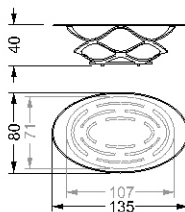

# NEOLITICO 40

DISEGNO TULCZINSKY

Tavolino con base in ferro battuto finitura foglia oro, foglia argento, ottone (104M), ottone dark (105M), titanium (101M), titanium dark (102M). Piano in vetro sp. 12 mm con bisello 45°.

## MISURE STANDARD/STANDARD SIZE/STANDARDGRÖSSEN/MESURES STANDARDS

Ø 106 x 40 h  
Ø 120 x 40 h

Ellittico / Oval / Elliptisch / Elliptique  
135 x 80 x 40 h

mc kg

0,60 107

0,65 120

0,60 98

# NEOLITICO 40 VETRO

DISEGNO TULCZINSKY

£

mc

kg

Tavolino da salotto con base in vetro extrachiaro curvato trasparente sp. 15 mm. Piano in vetro trasparente sp. 12mm bisello 45°.

*Coffee table with base in extra clear curved transparent glass 15mm th. Glass top 12mm th. with 45° bevel.*

#### MISURE STANDARD/STANDARD SIZE/STANDARDGRÖSSEN/MESURES STANDARDS

Ø 106 x 40 h

Ø 120 x 40 h

Ellittico / Oval / Elliptisch / Elliptique

135 x 80 x 40 h

0,60

66

0,63