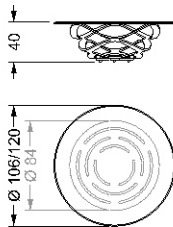

# NEOLITICO 40

DISEGNO TULCZINSKY

Tavolino con base in ferro battuto finitura foglia oro, foglia argento, ottone (104M), ottone dark (105M), titanium (101M), titanium dark (102M). Piano in vetro sp. 12 mm con bisello 45°.

## MISURE STANDARD/STANDARD SIZE/STANDARDGRÖSSEN/MESURES STANDARDS

Ø 106 x 40 h  
Ø 120 x 40 h

Ellittico / Oval / Elliptisch / Elliptique  
135 x 80 x 40 h

mc kg

0,60 107

0,65 120

0,60 98

#### MISURE STANDARD/STANDARD SIZE/STANDARDGRÖSSEN/MESURES STANDARDS

Ø 106 x 40 h

Ø 120 x 40 h

Ellittico / Oval / Elliptisch / Elliptique

135 x 80 x 40 h

0,60

66

0,63