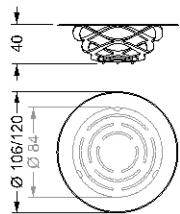

NEOLITICO 40 VETRO

DISEGNO TULCZINSKY

£

mc

kg

Tavolino da salotto con base in vetro extrachiaro curvato trasparente sp. 15 mm. Piano in vetro trasparente sp. 12mm bisello 45°.

Coffee table with base in extra clear curved transparent glass 15mm th. Glass top 12mm th. with 45° bevel.

Couchtisch mit Untergestell aus extraklarem gebogenem Glas 15 mm st. transparent. Glasplatte 12mm st. 45° Facette.

Table basse avec base en verre extra clair courbé transparent ép. 15 mm. Plateau en verre ép. 12mm biseau 45°.

MISURE STANDARD/STANDARD SIZE/STANDARDGRÖSSEN/MESURES STANDARDS

Ø 106 x 40 h

Ø 120 x 40 h

Ellittico / Oval / Elliptisch / Elliptique

135 x 80 x 40 h

0,60

66

0,63

76

0,59

61

FINITURE OPZIONALI/OPTIONAL FINISH/SONDER-AUSFÜHRUNGEN/FINITIONS EN OPTION

- Base in vetro extrachiaro acidato

Base in extra clear etched glass / Untergestell aus extraklarem Glas, geätzt. / Base en verre extra clair acidé

- Base in vetro verniciato nero beluga

Base in nero beluga lacquered glass / Untergestell aus lackiertem Glas, Farbe nero beluga. / Base en verre laqué nero beluga

- Base in vetro verniciato o acidato verniciato, colori di serie

Base in lacquered or etched lacquered glass, standard colours / Untergestell aus Glas lackiert oder geätzt lackiert, Standardfarben / Base en verre laqué ou acidé laqué, couleurs standard