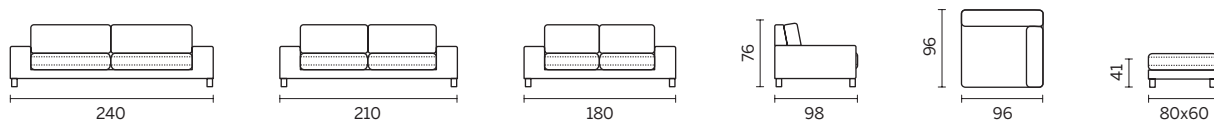

SQUARE СКУЭР