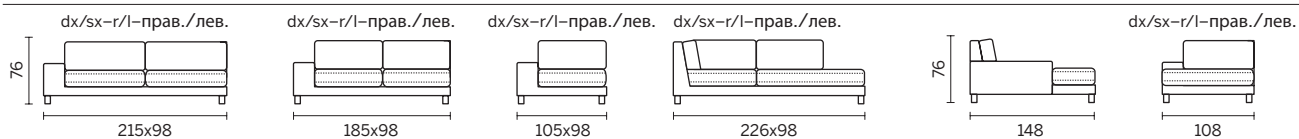

SQUARE СКУЭР