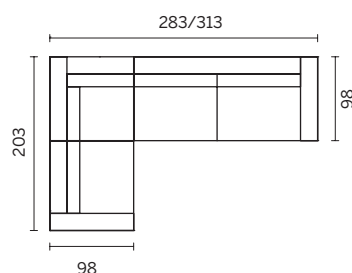

Seduta laterale/
One seat
one arm/
Боковое
Сиденье
105/98/76

Angolo/
Corner/
Углов
96/96/76

Divano laterale/
Sofa one arm/
Боковой Диван
185-215/
98/76