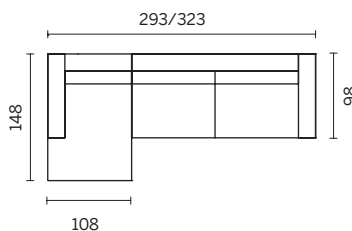

Isola/
Meridienne/
Остров
108/148/76

Divano
laterale/
Sofa one arm/
Боковой
Диван
185-215/
98/76