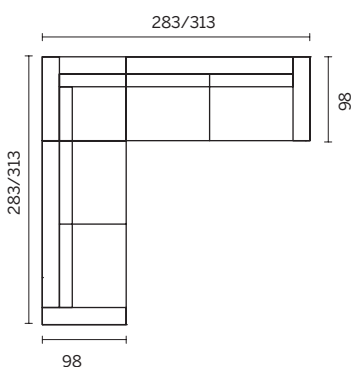

	L/L/Ш	P/D/Г	A/H/B
Divano/Sofa/Диван	240	98	76
Divano/Sofa/Диван	210	98	76
Divano/Sofa/Диван	180	98	76
Divano laterale dx-sx/One arm sofa r-l/Боковой диван прав./лев.модуль	215	98	76
Divano laterale dx-sx/One arm sofa r-l/Боковой диван прав./лев.модуль	185	98	76
Meridiana dx-sx/Corner meridienne r-l/Угловой шезлонг прав./лев.	98	226	76
Isola dx-sx/Meridienne r-l/Шезлонг прав./лев.	108	148	76
Angolo quadro/Square corner/Прямоугольный угловой модуль	96	96	76
Poltrona laterale dx-sx/One arm chair r-l/Боковой модуль прав./лев.	105	98	76
Pouf/Footstool/Пуф	80	60	41
Appoggiatesta/Headrest/Подголовник	63	16	13

# SQUARE СКУЭР

Divano laterale/  
Sofa one arm/  
Боковой Диван  
185-215/  
98/76

Angolo/  
Corner/  
Угловой Диван  
96/96/76

Divano laterale/  
Sofa one arm/  
Боковой Диван  
185-215/  
98/76

Seduta laterale/  
One seat  
one arm/  
Боковое  
Сиденье  
105/98/76