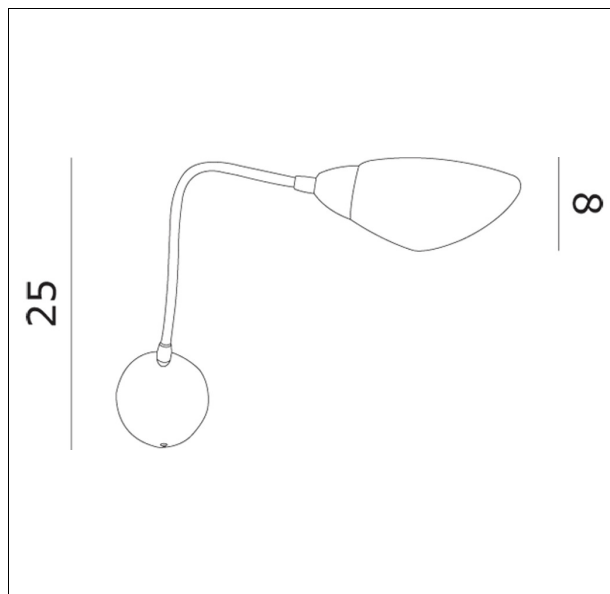

OPOLIOA-1
Poli pó A1 parete

Apparecchio – Luminaire

Codice articolo – *Item Code* : OPOLIOA-1

Designer *name* : Oriano Favaretto

Tipologia di prodotto : Parete

Product typology : Wall lamp

Emissione luminosa : Diretta

Light emission : Direct

Lampadine – Bulbs

Tipo e codice ILCOS : Sferetta chiara IBA/C

Type : Little sphere

Quantità – *Quantity* : 1

Attacco – *Base* : E14

Potenza (Watt) – *Power* : 40

Durata lampada (hr) – *Bulb life* : 1000

Tensione (Volt) – *Voltage* : 220-250

Montatura – Frame

Finitura : Cromo/Nichel

Finishing : Chrome/Nichel

Vetro – Glass

Colore - *Colour* : Bianco, cristallo, verde barena, giallo, blu, bluino, ambra, giallo melone, rosso tangeri, acquamare, rosso, viola, verde, grigio antr., verde mela satinati

Altezza – *Height* : 25

Larghezza – *Width* :

Lunghezza – *Length* :

Sporgenza – *Projection* : 16 - 50

Diametro – *Diameter* :

Peso – *Weight* : 1,50

Volume : 0,019

Note