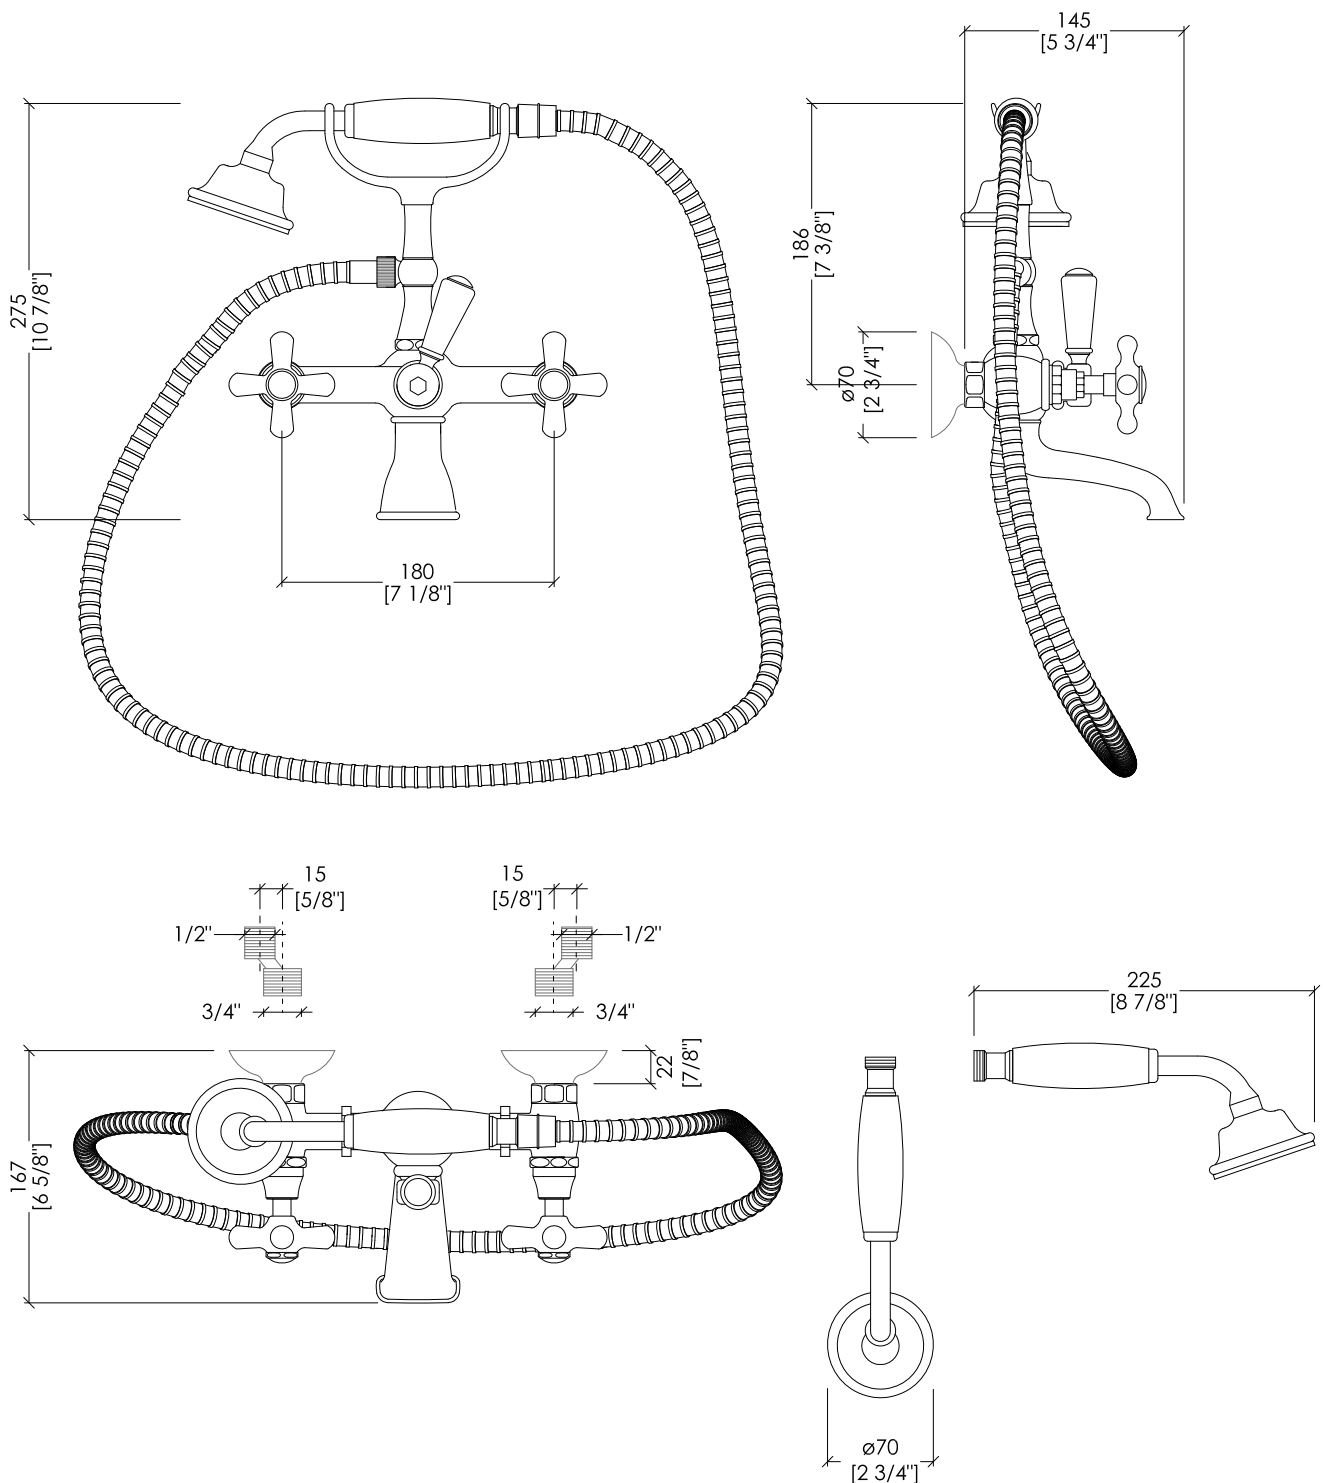

## CITY

1UTC1133CR; 1UTC1133; 1UTC1133NK

- ▶ GRUPPO VASCA A MURO CON DOCCETTA E FLESSIBILE
- ▶ MATERIALE: ottone e porcellana bianca
- ▶ FINITURA: cromo, oro chiaro o nickel lucido
- ▶ TOLLERANZA:  $\pm 2\%$
- ▶ DIMENSIONE IMBALLO: mm 280x245x150H
- ▶ PESO: 3.18 Kg

- ▶ BATH AND SHOWER MIXER - WALL MOUNTED WITH HOSE AND HANDSET
- ▶ MATERIAL: brass and white porcelain
- ▶ FINISH: chrome, light gold or polished nickel
- ▶ TOLERANCE:  $\pm 2\%$
- ▶ PACKAGING SIZE: inch 11"x9 5/8"x5 1/8"H
- ▶ WEIGHT: 7.01 Lbs

**N.B.** Tutte le misure sono in millimetri/pollici. Questo disegno è di proprietà Devon&Devon. Non può essere riprodotto o trasmesso a terzi senza autorizzazione.

**N.B.** All measurements are in millimetres/inch. This drawing is property of Devon&Devon. It may not be reproduced or transmitted to third parties without authorization.