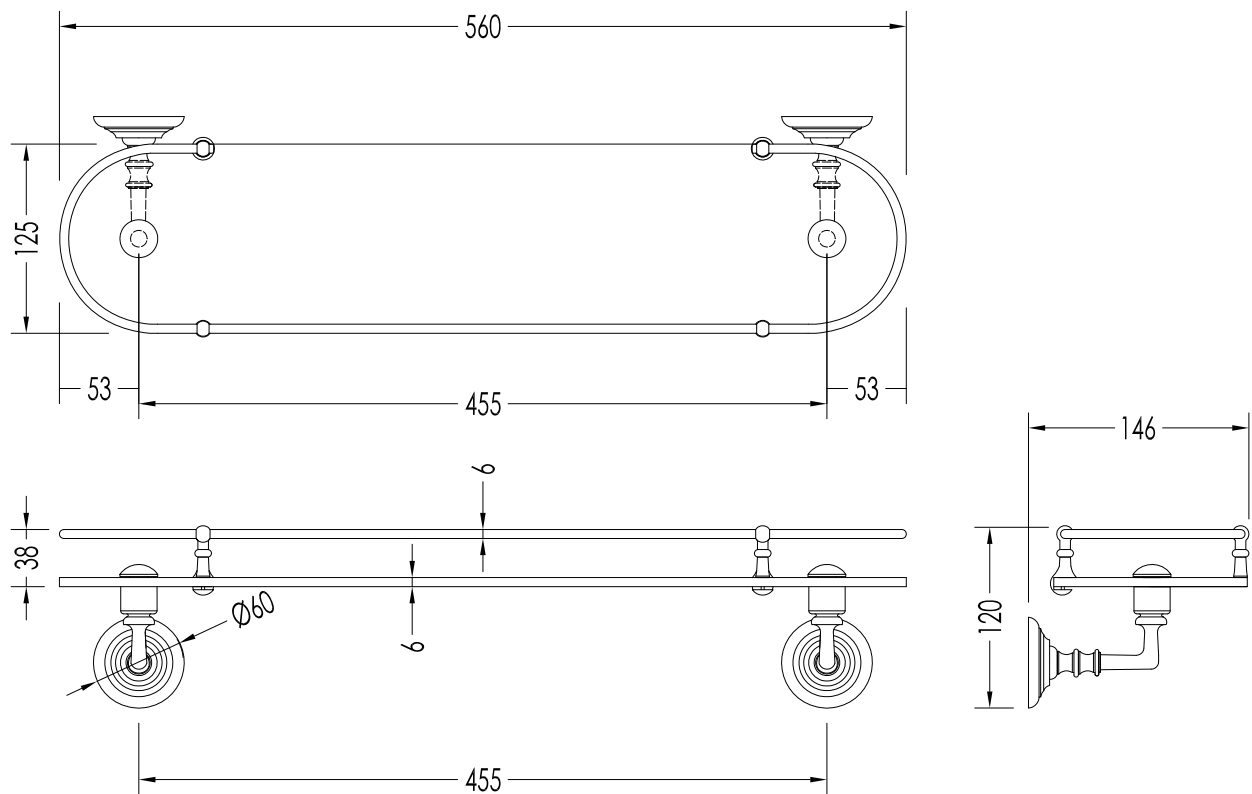

Devon&Devon

CHELSEA

DD218CR; DD218IN; DD218NK

- MENSOLA IN CRISTALLO CON BORDO
- MATERIALE: ottone e cristallo
- FINITURA: cromo, oro chiaro o nickel lucido
- TOLLERANZA: $\pm 2\%$

N.B. Tutte le misure sono in millimetri. Questo disegno è di proprietà Devon&Devon.
Non può essere riprodotto o trasmesso a terzi senza autorizzazione.

- GLASS SHELF WITH BORDER
- MATERIAL: brass and crystal
- FINISH: chrome, light gold or polished nickel
- TOLLERANCE: $\pm 2\%$

N.B. All measurements are in millimetres. This drawing is property of Devon&Devon.
It may not be reproduced or transmitted to third parties without authorization.