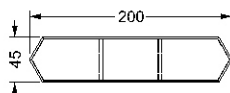

DOMUS BUFFET

DISEGNO RICCARDO LUCATELLO

mc kg

Credenza in legno a 3 ante con apertura battente. Top disponibile in Noce Canaletto o in vetro verniciato o acidato verniciato. Ripiani in vetro trasparente.

Sideboard in wood with 3 doors. Top available in Canaletto Walnut, in lacquered glass or etched lacquered glass, standard colours. Internal glass shelves.

Holzsideboard mit 3 Türen. Platte lieferbar aus Canaletto Nussbaum oder aus lackiertem oder geätzt lackiertem Glas, Standardfarben. Glaseinlegeböden.

Bahut en bois avec 3 portes. Top disponible en Noyer Canaletto ou en verre laqué ou acidé laqué, couleurs standard. Étagères en verre à l'intérieur.

MISURE STANDARD/STANDARD SIZE/STANDARDGRÖSSEN/MESURES STANDARDS

200 x 45 x 90 h

Laccato opaco* / *matt lacquered** / *matt lackiert** / *laqué mat**

con top in Noce Canaletto / *with top in Canaletto Walnut* / *Platte aus Canaletto Nussbaum / avec top en Noyer Canaletto*

con top in vetro verniciato o acidato verniciato, colori di serie / *with top in lacquered or etched lacquered glass, standard colours* / *Platte aus lackiertem oder geätzt lackiertem Glas, Standardfarben* / *avec top en verre laqué ou acidé laqué, couleurs standard*

1,77 200

MISURE STANDARD/STANDARD SIZE/STANDARDGRÖSSEN/MESURES STANDARDS

200 x 45 x 90 h

Laccato lucido* / *shiny lacquered** / *glänzend lackiert** / *laqué brillant**

con top in Noce Canaletto / *with top in Canaletto Walnut* / *Platte aus Canaletto Nussbaum / avec top en Noyer Canaletto*

con top in vetro verniciato o acidato verniciato, colori di serie / *with top in lacquered or etched lacquered glass, standard colours* / *Platte aus lackiertem oder geätzt lackiertem Glas, Standardfarben* / *avec top en verre laqué ou acidé laqué, couleurs standard*

1,77 200