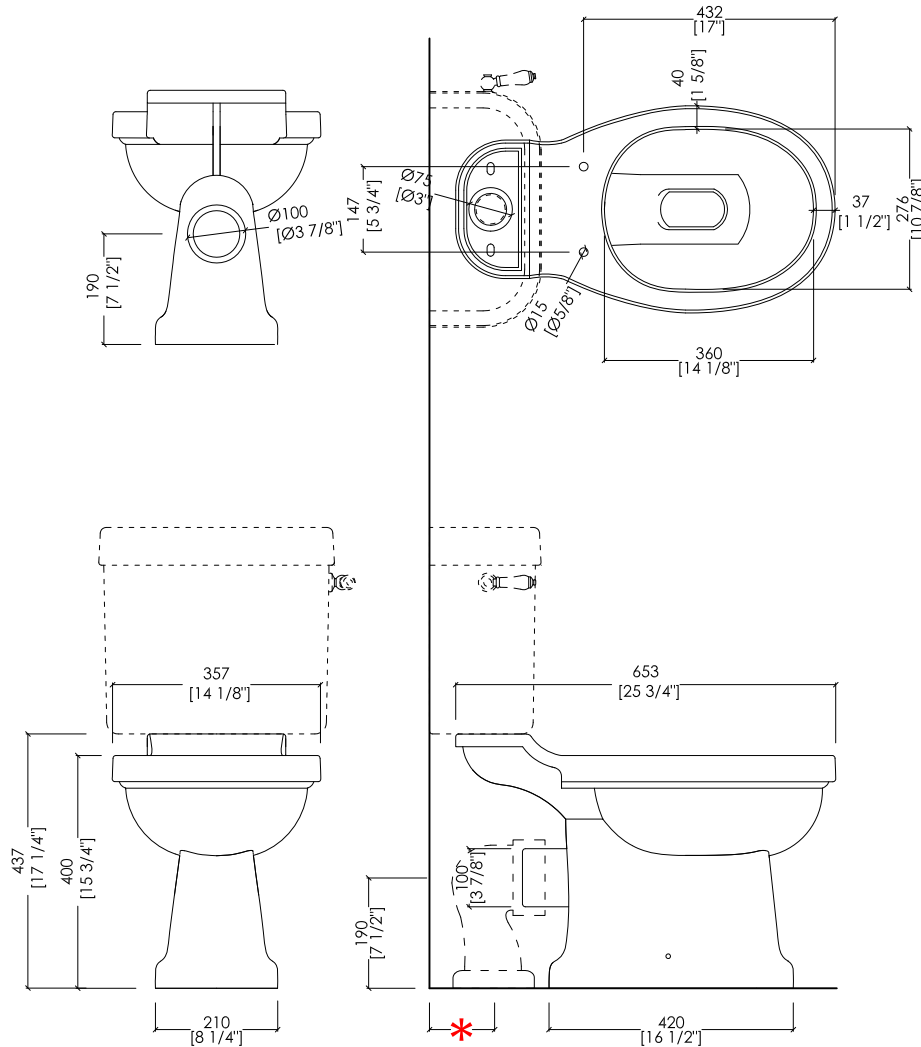

## BLUES

design Paola Ciarmatori

- \* VASO CON CASSETTA MONOBLOCCO: 100MM
- PREDISPOSIZIONE SCARICO CON DIAMETRO MM 100 A FILO PAVIMENTO/MURO

- \* WC WITH CLOSE COUPLED CISTERN: 100MM (3 7/8" inch)
- POSITION FOR 100 MM (3 7/8" inch) DIAMETER DRAIN ON EDGE OF FLOORING/WALL

IBWCBLUES

- ▶ VASO PER CASSETTA ALTA e MONOBLOCCO
- ▶ MATERIALE: ceramica
- ▶ FINITURA: bianco
- ▶ TOLLERANZA:  $\pm 2\% \geq 750$  mm;  $\pm 5\% \leq 750$  mm
- ▶ DIMENSIONE IMBALLO: mm 660x370x480H
- ▶ PESO: 20.5 Kg

- ▶ WC PAN FOR HIGHT LEVEL AND CLOSE COUPLED CISTERN
- ▶ MATERIAL: ceramic
- ▶ FINISH: white
- ▶ TOLERANCE:  $\pm 2\% \geq 29 1/2$  inch;  $\pm 5\% \leq 29 1/2$  inch
- ▶ PACKAGING SIZE: inch 26"x 14 5/8"x 18 7/8"H
- ▶ WEIGHT: 45.2 Lbs

► **DIMENSIONE IMBALLO:** mm 560x400x80H

**N.B.** Tutte le misure sono in millimetri/pollici. Questo disegno è di proprietà Devon&Devon. Non può essere riprodotto o trasmesso a terzi senza autorizzazione.