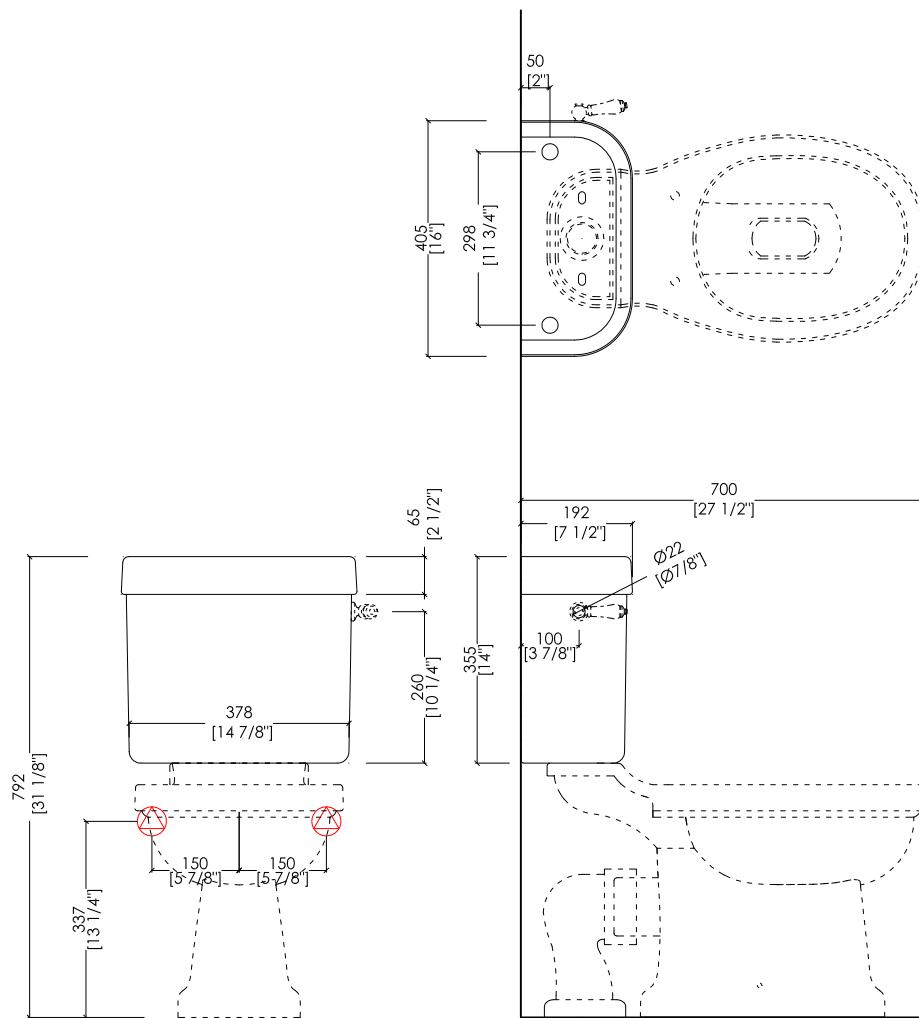

Devon&Devon

BLUES

design Paola Ciarmatori

PREDISPOSIZIONE PER ADDUZIONE ACQUA

POSITION FOR WATER INLET

IBCMBLUES

- CASSETTA MONOBLOCCO
- MATERIALE: ceramica
- FINITURA: bianco
- TOLLERANZA: $\pm 2\% \geq 750$ mm; $\pm 5\% \leq 750$ mm
- DIMENSIONE IMBALLO: mm 445x220x410H
- PESO: 14.2 Kg

- CLOSED COUPLED CISTERN
- MATERIAL: ceramic
- FINISH: white
- TOLERANCE: $\pm 2\% \geq 29$ 1/2" inch; $\pm 5\% \leq 29$ 1/2" inch
- PACKAGING SIZE: inch 17 1/2"x 8 5/8"x 16 1/8"H
- WEIGHT: 31.3 Lbs

N.B. Tutte le misure sono in millimetri/pollici. Questo disegno è di proprietà Devon&Devon. Non può essere riprodotto o trasmesso a terzi senza autorizzazione.

N.B. All measurements are in millimetres/inch. This drawing is property of Devon&Devon. It may not be reproduced or transmitted to third parties without authorization.