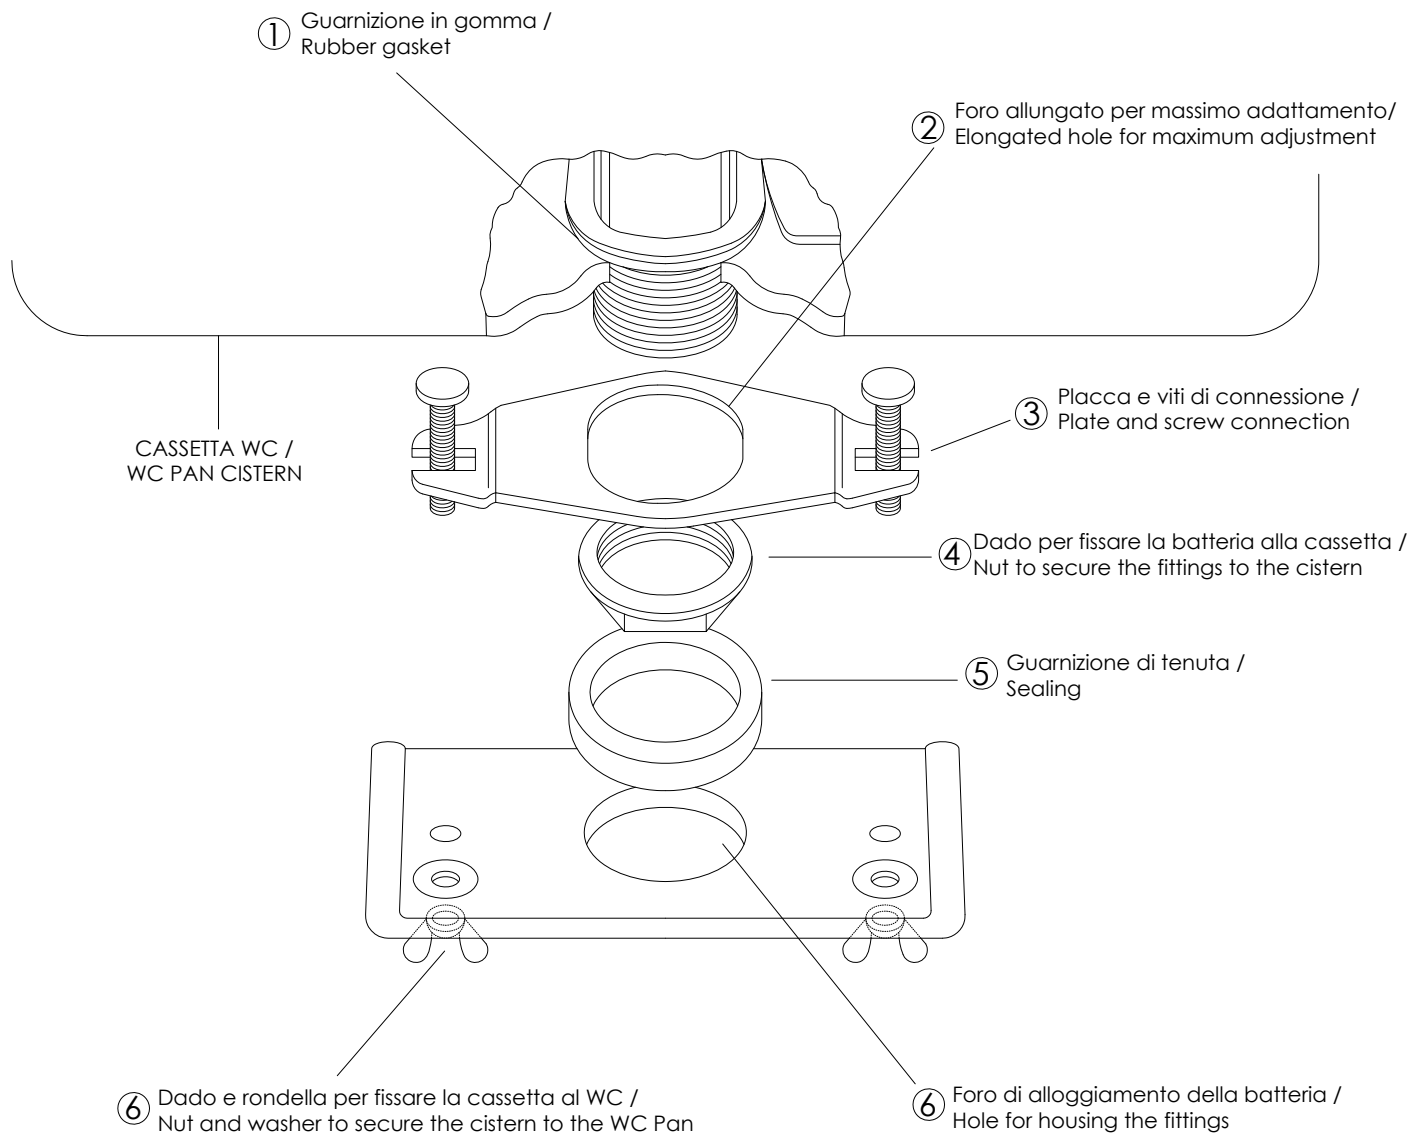

Devon&Devon

MONTAGGIO PER CASSETTE MONOBLOCCO ASSEMBLY OF CLOSE-COUPLED CISTERN