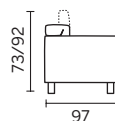

	L/L/Ш	P/D/Г	A/H/B
Divano/Sofa/Диван	207	97	73/92
Divano/Sofa/Диван	187	97	73/92
Divano/Sofa/Диван	167	97	73/92
Divano lat. dx-sx/Side sofa l-r /Боковой диван прав.-лев.модуль	200	97	73/92
Divano lat. dx-sx/Side sofa l-r /Боковой диван прав.-лев.модуль	180	97	73/92
Meridiana angolo dx-sx/Corner meridienne l-r /Угловой шезлонг прав.-лев.модуль	232	97	73/92
Cuscino poggiareni/lumbar cushion/подушка спинки	67		20

207

dx/sx-r/l-прав./лев.

187

dx/sx-r/l-прав./лев.

167

dx/sx-r/l-прав./лев.

73/92

97