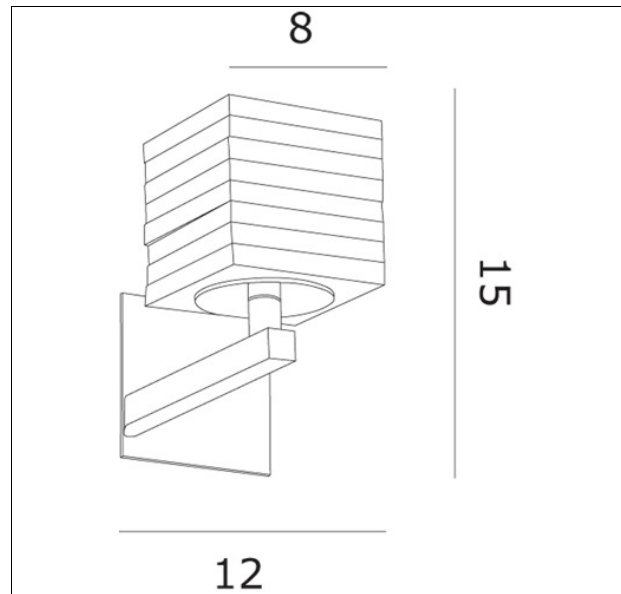

OOTTO0A00  
Otto x otto A parete

### Apparecchio – Luminaire

Codice articolo – Item Code : OOTTO0A00

Designer name : Francesco Dei Rossi

Tipologia di prodotto : Parete

Product typology : Wall lamp

Emissione luminosa : Diretta/Indiretta

Light emission : Direct/Indirect

### Dimensioni (cm / Kg / m<sup>3</sup>) – Dimensions

Altezza – Height : 15

Larghezza – Width : 13

Lunghezza – Length :

Sporgenza – Projection :

Diametro – Diameter :

Peso – Weight : 2

Volume : 0,016