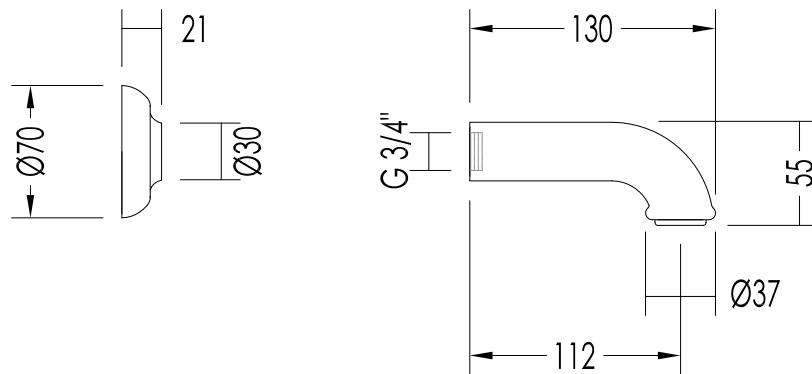

Devon&Devon

WHITE ROSE

UTC1211CR; UTC1211; UTC1211NKS

- ▶ BOCCA D'EROGAZIONE SINGOLA A PARETE
- ▶ MATERIALE: ottone e porcellana bianca
- ▶ FINITURA: cromo, oro chiaro o nickel lucido
- ▶ TOLLERANZA: $\pm 2\%$
- ▶ DIMENSIONE IMBALLO: mm 195x115x85H
- ▶ PESO: 0,43 Kg

N.B. Tutte le misure sono in millimetri. Questo disegno è di proprietà Devon&Devon.
Non può essere riprodotto o trasmesso a terzi senza autorizzazione.

- ▶ SINGLE FLOW SPOUT, WALL MOUNTED
- ▶ MATERIAL: brass and white porcelain
- ▶ FINISH: chrome, light gold or polished nickel
- ▶ TOLERANCE: $\pm 2\%$
- ▶ PACKAGING SIZE: mm 195x115x85H
- ▶ WEIGHT: 0,43 Kg

N.B. All measurements are in millimetres. This drawing is property of Devon&Devon.
It may not be reproduced or transmitted to third parties without authorization.