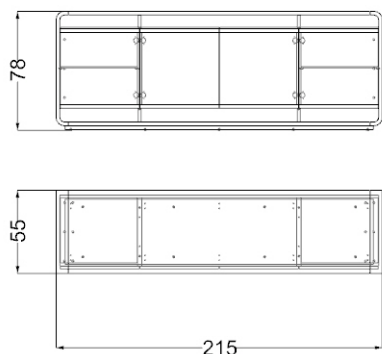

OH BUFFET

DISEGNO TULCZINSKY

mc kg

Buffet con struttura sagomata in legno verniciato finitura satinata: ottone (104M), ottone dark (105M), titanium (101M), titanium dark (102M). 4 ante sospese con apertura push-pull. Ripiani in vetro all'interno.

Sideboard with structure in shaped rounded wood in satin finish: brass (104M), dark brass (105M), titanium (101M), dark titanium (102M). 4 suspended doors with push-pull opening. Equipped with glass shelves.

Sideboard mit abgerundeter Holzstruktur, Ausführung satiniert: Messing (104M), dark Messing (105M), Titanium (101M), dark Titanium (102M). 4 Türen mit Push-pull Öffnung und innere Glaseinlegeböden.

Bahut avec structure en bois profilé arrondi en finition satiné: laiton (104M), laiton dark (105M), titanium (101M), titanium dark (102M). 4 portes suspendues avec ouverture push-pull et étagères en verre à l'intérieur.

MISURE STANDARD/STANDARD SIZE/STANDARDGRÖSSEN/MESURES STANDARDS

215 x 55 x 78 h

Ante Noce Canaletto / Doors in Canaletto Walnut / Türen aus Canaletto Nussbaum / Portes en Noyer Canaletto

Ante Rovere Beluga / Doors in Oakwood Beluga / Türen aus Eichenholz Beluga / Portes en Chêne Beluga