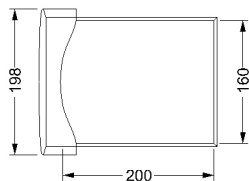

mod.K 200x200 - mod.AK 198x203 / 232X235x92 h

Tessuto / Fabric / Stoff / Tissu AMSTERDAM (Extra)

Pelle / Leather / Leder / Cuir

CAT. C - NABUK

COLORATA - DUNE

1,20 114