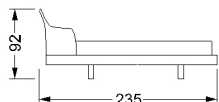

Letto con testiera sagomata e giroletto rivestiti in tessuto o pelle. Piedini in nero opaco. Rete ortopedica non compresa.

Bed with curved headboard and sides upholstered in fabric or in leather. Legs in matt black finish. Orthopaedic slat not included.

Bett mit geschwungenem Kopfteil und Rahmen mit Bezug aus Stoff oder Leder. Füße matt schwarz lackiert. Lattenrost nicht inbegriffen.

Lit avec tête de lit profilée et entourage avec revêtement en tissu ou en cuir. Pieds laqué noir mat. Sommier orthopédique non compris.

MISURE STANDARD/STANDARD SIZE/STANDARDGRÖSSEN/MESURES STANDARDS

Misure Materasso/esterne / Sizes mattress/total / Matratzenmasse/Aussenmasse / Mesures matelas/extérieures

mod.I 160x200 - mod.Q 153x203 / 198X235x92 h

Tessuto / Fabric / Stoff / Tissu AMSTERDAM (Extra)

Pelle / Leather / Leder / Cuir

CAT. C - NABUK

COLORATA - DUNE

1,00 99

mod.G 180x200 / 214X235x92 h

Tessuto / Fabric / Stoff / Tissu AMSTERDAM (Extra)

Pelle / Leather / Leder / Cuir

CAT. C - NABUK

COLORATA - DUNE

1,10 108