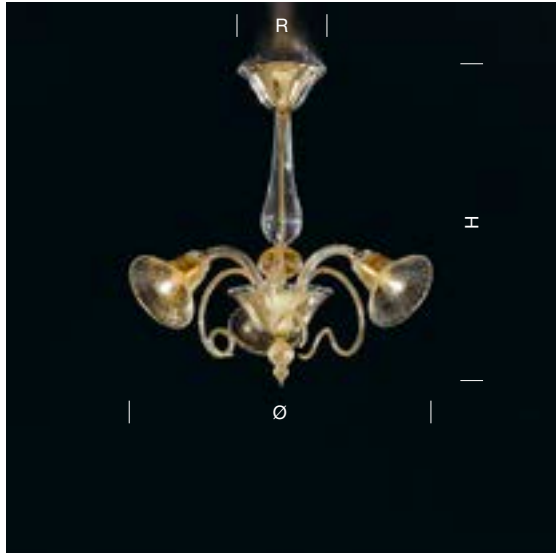

FINITURA METALLO / METAL FINISHES / FINITIONS MÉTAL / METALL-FINISH / ACABADOS EN METAL / ОТДЕЛКА МЕТАЛЛОМ

K - Cromo / Chrome / Chrome / Chrom / Cromo / Хром

D - Dorato / Gold / Doré / Vergoldet / Dorado / Позолоченный

FINITURA VETRO / GLASS FINISHES / FINITION VERRE / GLAS-FINISH / ACABADO VIDRIO / ОТДЕЛКА СТЕКЛОМ

BL.CR - Bianco Latte e Cristallo / Milk White and Crystal / Blanc Lait et Cristal / Milchweiß und Kristall / Blanco Leche y Cristal / Молочно-белый и Хрусталь

CR - Cristallo / Crystal / Cristal / Kristallglas / Cristal / Хрусталь

CR.ORO - Cristallo e Oro 24 Kt / Crystal and 24Kt Gold / Cristal et Or 24 Kt / Kristallglas und Gold 24 Kt / Cristal y Oro de 24 Kt / Хрусталь и Золото 24 карата

D.A - Decoro Ambra / Amber Detailing / Décor Ambre / Bernstein-Dekor / Decoración Ámbar / Декор Янтарь

FU - Fumé / Smoked / Fumé / Rauchfarben / Fumé / Дымчатый

1420/3

Lampadario

Ø 68 - H 66 cm

R 17,5 cm

E14 3x40W

6 kg

CE IP20