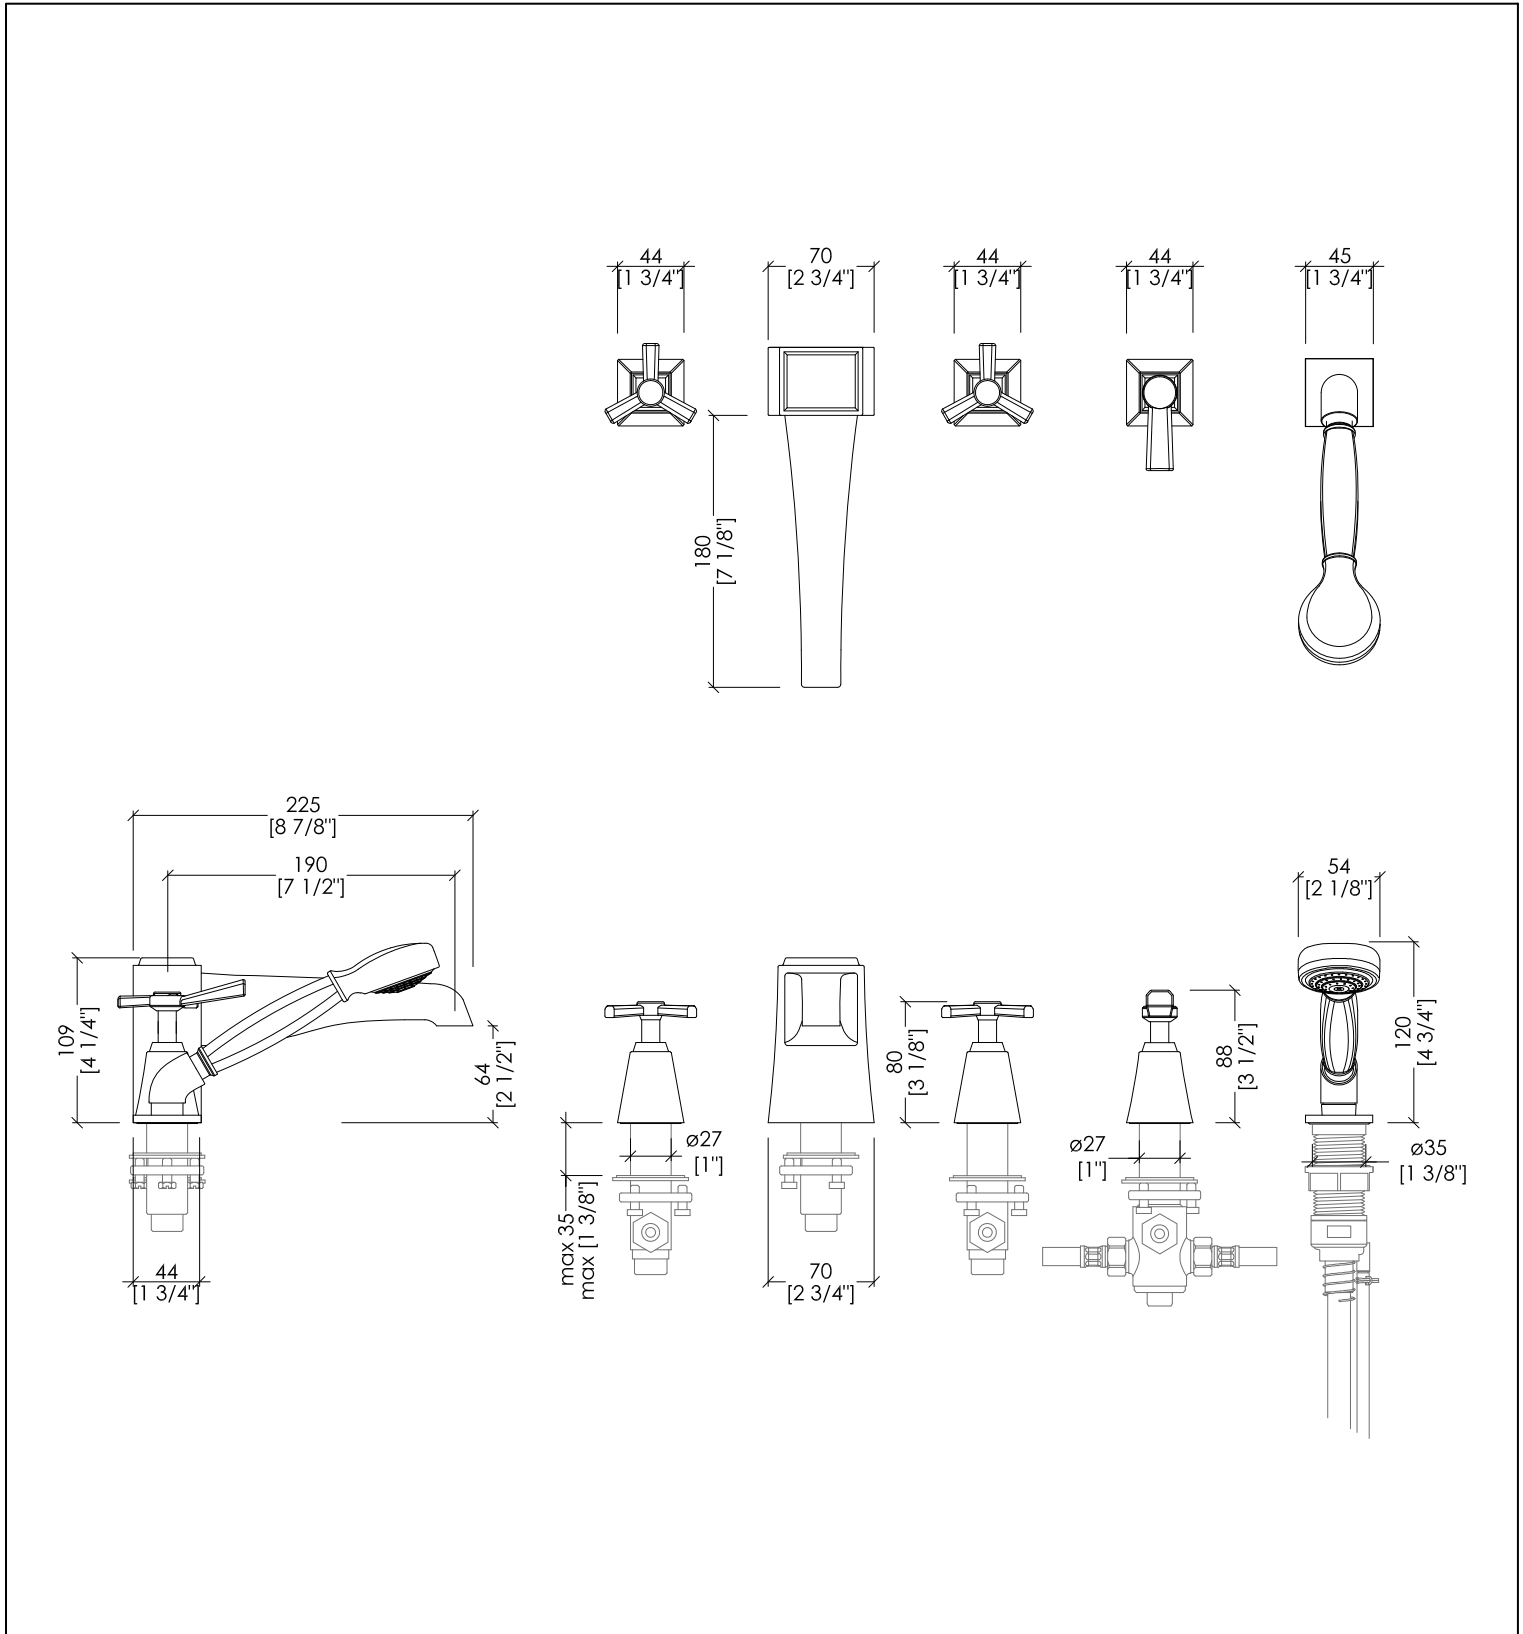

## TIME

2TIME254CR; 2TIME254OT; 2TIME254NKSA; 2TIME254NK

- ▶ GRUPPO VASCA PER MONTAGGIO BORDO VASCA 5 FORI + DOCCETTA
- ▶ MATERIALE: ottone
- ▶ FINITURA: cromo, oro chiaro, nickel satinato o nickel lucido
- ▶ TOLLERANZA:  $\pm 2\%$

- ▶ 5 HOLE BATH SET - DECK MOUNTED WITH HOSE AND HANDSET
- ▶ MATERIAL: brass
- ▶ FINISH: chrome, light gold, satin nickel or polished nickel
- ▶ TOLERANCE:  $\pm 2\%$

**N.B.** Tutte le misure sono in millimetri. Questo disegno è di proprietà Devon&Devon. Non può essere riprodotto o trasmesso a terzi senza autorizzazione.

**N.B.** All measurements are in millimetres. This drawing is property of Devon&Devon. It may not be reproduced or transmitted to third parties without authorization.