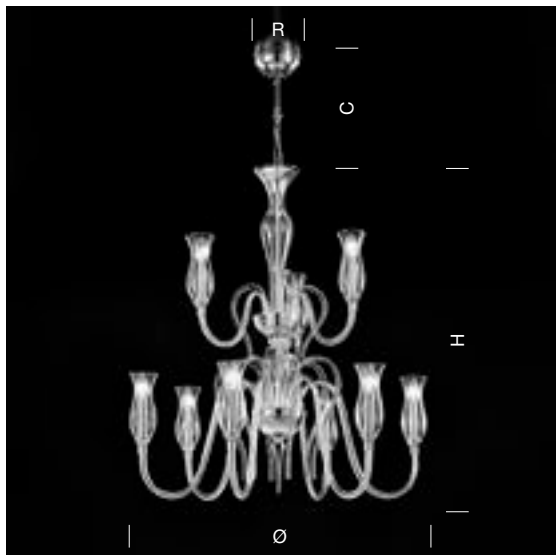

FINITURA METALLO / METAL FINISHES / FINITIONS MÉTAL / METALL-FINISH / ACABADOS EN METAL / ОТДЕЛКА МЕТАЛЛОМ

K - Cromo / Chrome / Chrome / Chrom / Cromo / Хром

D - Dorato / Gold / Doré / Vergoldet / Dorado / Позолоченный

FINITURA VETRO / GLASS FINISHES / FINITION VERRE / GLAS-FINISH / ACABADO VIDRIO / ОТДЕЛКА СТЕКЛОМ

CR - Cristallo / Crystal / Cristal / Kristallglas / Cristal / Хрусталь

D.A - Decoro Ambra / Amber Detailing / Décor Ambre / Bernstein-Dekor / Decoración Ámbar / Декор Янтарь

FU - Fumé / Smoked / Fumé / Rauchfarben / Fumé / Дымчатый

1022/6+3

Lampadario

Ø 79 - H 90 cm

R 14,5 cm

C 60 cm

E14 9x40W

13 kg

CE IP20