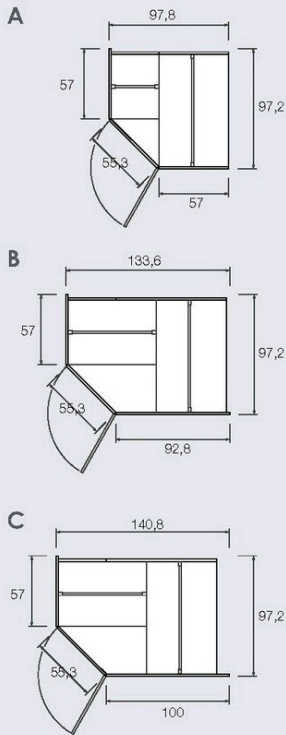

Emily

Cabina Armadio Emily

Ideale per composizioni Angolari a due ante, la cabina armadio Emily si raccorda da un lato con la profondità 57 (cm).

Le cabine angolari hanno una modularità estesa per un progetto mirato dell'area ragazzi. Sono studiate per configurarsi con tutti gli elementi e i sistemi componibili dielle con le profondità ideali per accostare letti, sopralchi e castelli aree studio e librerie. L'attrezzature interne sono progettate per la massima funzionalità degli spazi.

Accessori interni:

cassettiera interna 3 cassetti.

Divisorio interno con cassettiera e 3 ripiani.

Ripiani interni spessore 2,5 cm.

Appendiabiti.

Specchio interno per armadio.

Lampada led con sensore di presenza.

[CATALOGHI](#) | [NOVITA'](#)

[SISTEMA CABINE: LA MODULARITÀ]

GIULIA CABINA AD 1 ANTA

EMILY 57 CABINA A 2 ANTE

SARA 40 CABINA A 2 ANTE CON LATO DA 40 CM.

ACCOSTAMENTO

TIPO A

UTILIZZABILE PER ACCOSTARE: COLONNE VIP PROF. 42/59 CM. (FIANCO PROF. 40/57 CM.) •
UTILIZZABILE PER ACCOSTARE: COLONNE VIP PROF. 42/59 CM. (FIANCO PROF. 40/57 CM.)

TIPO B

UTILIZZABILE PER ACCOSTARE: COLONNE VIP PROF. 42/59 CM. (FIANCO PROF. 40/57 CM.) E SUL LATO OPPOSTO: LETTI CON RETE DA 82, LETTI ARKIMEDE PROF. 89,5 CM., LETTI TWINNY, LETTI A CASTELLO MERLINO, HAPPY, PLANE E GENIUS. •
UTILIZZABILE PER ACCOSTARE: COLONNE VIP PROF. 59 CM. (FIANCO PROF. 57 CM.) E SUL LATO OPPOSTO: LETTI CON RETE DA 82, LETTI ARKIMEDE PROF. 89,5 CM., LETTI TWINNY, LETTI A CASTELLO MERLINO, HAPPY, PLANE E GENIUS.