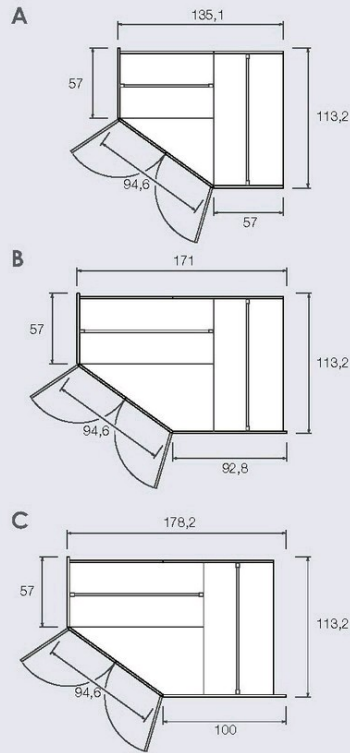

Emily

Cabina Armadio Emily

Ideale per composizioni Angolari a due ante, la cabina armadio Emily si raccorda da un lato con la profondità 57 (cm).

Le cabine angolari hanno una modularità estesa per un progetto mirato dell'area ragazzi. Sono studiate per configurarsi con tutti gli elementi e i sistemi componibili dielle con le profondità ideali per accostare letti, sopralchi e castelli aree studio e librerie. L'attrezzature interne sono progettate per la massima funzionalità degli spazi.

Accessori interni:

cassettiera interna 3 cassetti.

Divisorio interno con cassettiera e 3 ripiani.

Ripiani interni spessore 2,5 cm.

Appendiabiti.

Specchio interno per armadio.

Lampada led con sensore di presenza.

[CATALOGHI](#) | [NOVITA'](#)

[SISTEMA CABINE: LA MODULARITÀ]

GIULIA CABINA AD 1 ANTA

EMILY 57 CABINA A 2 ANTE

SARA 40 CABINA A 2 ANTE CON LATO DA 40 CM.

ACCOSTAMENTO

TIPO A

UTILIZZABILE PER ACCOSTARE: COLONNE VIP PROF. 42/59 CM. (FIANCO PROF. 40/57 CM.) •
UTILIZZABILE PER ACCOSTARE: COLONNE VIP PROF. 42/59 CM. (FIANCO PROF. 40/57 CM.)

TIPO B

UTILIZZABILE PER ACCOSTARE: COLONNE VIP PROF. 42/59 CM. (FIANCO PROF. 40/57 CM.) E SUL LATO OPPOSTO: LETTI CON RETE DA 82, LETTI ARKIMEDE PROF. 89,5 CM., LETTI TWINNY, LETTI A CASTELLO MERLINO, HAPPY, PLANE E GENIUS. •
UTILIZZABILE PER ACCOSTARE: COLONNE VIP PROF. 59 CM. (FIANCO PROF. 57 CM.) E SUL LATO OPPOSTO: LETTI CON RETE DA 82, LETTI ARKIMEDE PROF. 89,5 CM., LETTI TWINNY, LETTI A CASTELLO MERLINO, HAPPY, PLANE E GENIUS.