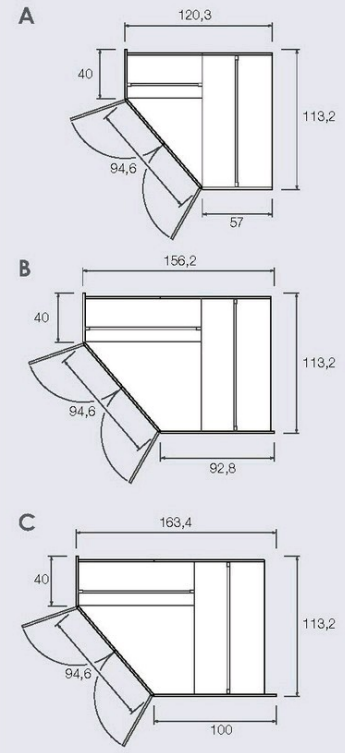

Emily

Cabina Armadio Emily

Ideale per composizioni Angolari a due ante, la cabina armadio Emily si raccorda da un lato con la profondità 57 (cm).

Le cabine angolari hanno una modularità estesa per un progetto mirato dell'area ragazzi. Sono studiate per configurarsi con tutti gli elementi e i sistemi componibili dielle con le profondità ideali per accostare letti, sopralchi e castelli aree studio e librerie. L'attrezzature interne sono progettate per la massima funzionalità degli spazi.

Accessori interni:

cassettiera interna 3 cassetti.

Divisorio interno con cassettiera e 3 ripiani.

Ripiani interni spessore 2,5 cm.

Appendiabiti.

Specchio interno per armadio.

Lampada led con sensore di presenza.

[CATALOGHI](#) | [NOVITA'](#)

[SISTEMA CABINE: LA MODULARITÀ]

GIULIA CABINA AD 1 ANTA

EMILY 57 CABINA A 2 ANTE

SARA 40 CABINA A 2 ANTE CON LATO DA 40 CM.

ACCOSTAMENTO

TIPO A

UTILIZZABILE PER ACCOSTARE: COLONNE VIP PROF. 42/59 CM. (FIANCO PROF. 40/57 CM.) •
UTILIZZABILE PER ACCOSTARE: COLONNE VIP PROF. 42/59 CM. (FIANCO PROF. 40/57 CM.)

TIPO B

UTILIZZABILE PER ACCOSTARE: COLONNE VIP PROF. 42/59 CM. (FIANCO PROF. 40/57 CM.) E SUL LATO OPPOSTO: LETTI CON RETE DA 82, LETTI ARKIMEDE PROF. 89,5 CM., LETTI TWINNY, LETTI A CASTELLO MERLINO, HAPPY, PLANE E GENIUS. •
UTILIZZABILE PER ACCOSTARE: COLONNE VIP PROF. 59 CM. (FIANCO PROF. 57 CM.) E SUL LATO OPPOSTO: LETTI CON RETE DA 82, LETTI ARKIMEDE PROF. 89,5 CM., LETTI TWINNY, LETTI A CASTELLO MERLINO, HAPPY, PLANE E GENIUS.