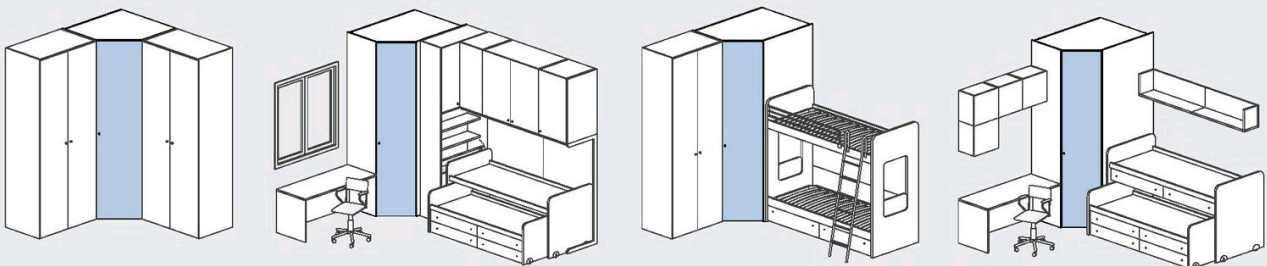

[SISTEMA CABINE: LA MODULARITÀ]

GIULIA CABINA AD 1 ANTA

EMILY 57 CABINA A 2 ANTE

SARA 40 CABINA A 2 ANTE CON LATO DA 40 CM.

ACCOSTAMENTO

TIPO A

UTILIZZABILE PER ACCOSTARE: COLONNE VIP PROF. 42/59 CM. (FIANCO PROF. 40/57 CM.) •
UTILIZZABILE PER ACCOSTARE: COLONNE VIP PROF. 42/59 CM. (FIANCO PROF. 40/57 CM.)

TIPO B

UTILIZZABILE PER ACCOSTARE: COLONNE VIP PROF. 42/59 CM. (FIANCO PROF. 40/57 CM.) E SUL LATO OPPOSTO: LETTI CON RETE DA 82, LETTI ARKIMEDE PROF. 89,5 CM., LETTI TWINNY, LETTI A CASTELLO MERLINO, HAPPY, PLANE E GENIUS. •
UTILIZZABILE PER ACCOSTARE: COLONNE VIP PROF. 59 CM. (FIANCO PROF. 57 CM.) E SUL LATO OPPOSTO: LETTI CON RETE DA 82, LETTI ARKIMEDE PROF. 89,5 CM., LETTI TWINNY, LETTI A CASTELLO MERLINO, HAPPY, PLANE E GENIUS.

TIPO C

UTILIZZABILE PER ACCOSTARE: COLONNE VIP PROF. 42/59 CM. (FIANCO PROF. 40/57 CM.) E SUL LATO OPPOSTO: LETTI CON RETE DA 90, LETTO GENIUS (MATERASSO DA 90), LETTI ARKIMEDE. •
UTILIZZABILE PER ACCOSTARE: COLONNE VIP PROF. 59 CM. (FIANCO PROF. 57 CM.) E SUL LATO OPPOSTO: LETTI CON RETE DA 90, LETTO GENIUS (MATERASSO DA 90), LETTI ARKIMEDE.

ESEMPI