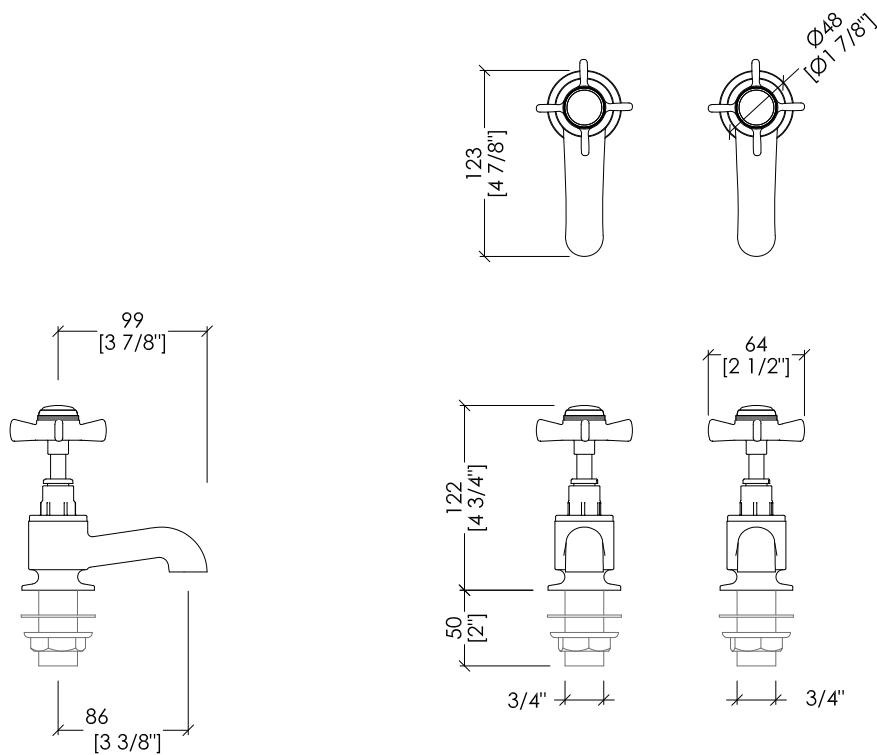

Devon&Devon

COVENTRY

► NON SONO COMPRESI IL TAPPO CON LA CATENELLA (MARD1045)

► DRAIN FOR WASHBASIN WITH CHAIN AND STOP (MARD1045) IS NOT INCLUDED

MARF23CR; MARF23; MARF23NKSA; MARF23NK; MARF23AR

- RUBINETTI SINGOLI PER LAVABO (paio)
- MATERIALE: ottone e porcellana bianca
- FINITURA: cromo, oro chiaro, nickel satinato, nickel lucido o rame
- TOLLERANZA: $\pm 2\%$
- DIMENSIONE IMBALLO: mm 235x180x95H
- PESO: 1.73 Kg

- BASIN PILLAR TAPS (pair)
- MATERIAL: brass and white porcelain
- FINISH: chrome, light gold, satin nickel, polished nickel or copper
- TOLERANCE: $\pm 2\%$
- PACKAGING SIZE: inch 9 1/4"x7 1/8"x3 3/4"H
- WEIGHT: 3.8 Lbs

N.B. Tutte le misure sono in millimetri/pollici. Questo disegno è di proprietà Devon&Devon. Non può essere riprodotto o trasmesso a terzi senza autorizzazione.

N.B. All measurements are in millimetres/inch. This drawing is property of Devon&Devon. It may not be reproduced or transmitted to third parties without authorization.