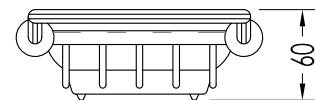

Devon&Devon

GRACE

GR14CR; GR14OT; GR14NK

- ▶ TRAVERSA PORTA OGGETTI DA VASCA
- ▶ MATERIALE: ottone e ceramica bianca
- ▶ FINITURA: cromo, oro chiaro o nickel lucido
- ▶ TOLLERANZA: $\pm 2\%$

N.B. Tutte le misure sono in millimetri. Questo disegno è di proprietà Devon&Devon.
Non può essere riprodotto o trasmesso a terzi senza autorizzazione.

- ▶ BATH RACK
- ▶ MATERIAL: brass and white ceramic
- ▶ FINISH: chrome, light gold and polished nickel
- ▶ TOLLERANCE: $\pm 2\%$

N.B. All measurements are in millimetres. This drawing is property of Devon&Devon.
It may not be reproduced or transmitted to third parties without authorization.