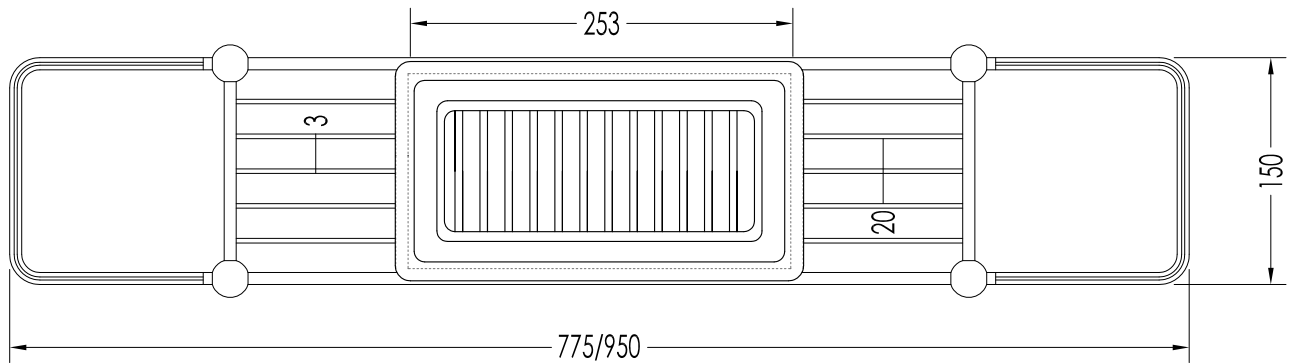

Devon&Devon

GRACE

GR14CR; GR14OT; GR14NK

- ▶ TRAVERSA PORTA OGGETTI DA VASCA
- ▶ MATERIALE: ottone e ceramica bianca
- ▶ FINITURA: cromo, oro chiaro o nickel lucido
- ▶ TOLLERANZA: $\pm 2\%$

N.B. Tutte le misure sono in millimetri. Questo disegno è di proprietà Devon&Devon.
Non può essere riprodotto o trasmesso a terzi senza autorizzazione.

- ▶ BATH RACK
- ▶ MATERIAL: brass and white ceramic
- ▶ FINISH: chrome, light gold and polished nickel
- ▶ TOLLERANCE: $\pm 2\%$

N.B. All measurements are in millimetres. This drawing is property of Devon&Devon.
It may not be reproduced or transmitted to third parties without authorization.