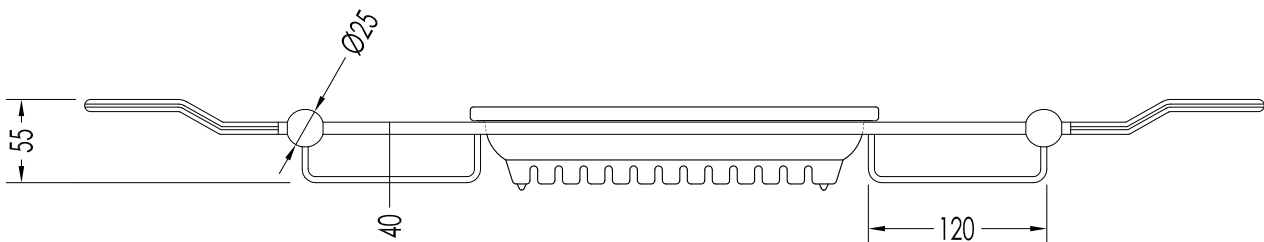

Devon&Devon

GRACE

GR14CR; GR14OT; GR14NK

- ▶ TRAVERSA PORTA OGGETTI DA VASCA
- ▶ MATERIALE: ottone e ceramica bianca
- ▶ FINITURA: cromo, oro chiaro o nickel lucido
- ▶ TOLLERANZA: $\pm 2\%$

N.B. Tutte le misure sono in millimetri. Questo disegno è di proprietà Devon&Devon.
Non può essere riprodotto o trasmesso a terzi senza autorizzazione.

- ▶ BATH RACK
- ▶ MATERIAL: brass and white ceramic
- ▶ FINISH: chrome, light gold and polished nickel
- ▶ TOLLERANCE: $\pm 2\%$

N.B. All measurements are in millimetres. This drawing is property of Devon&Devon.
It may not be reproduced or transmitted to third parties without authorization.