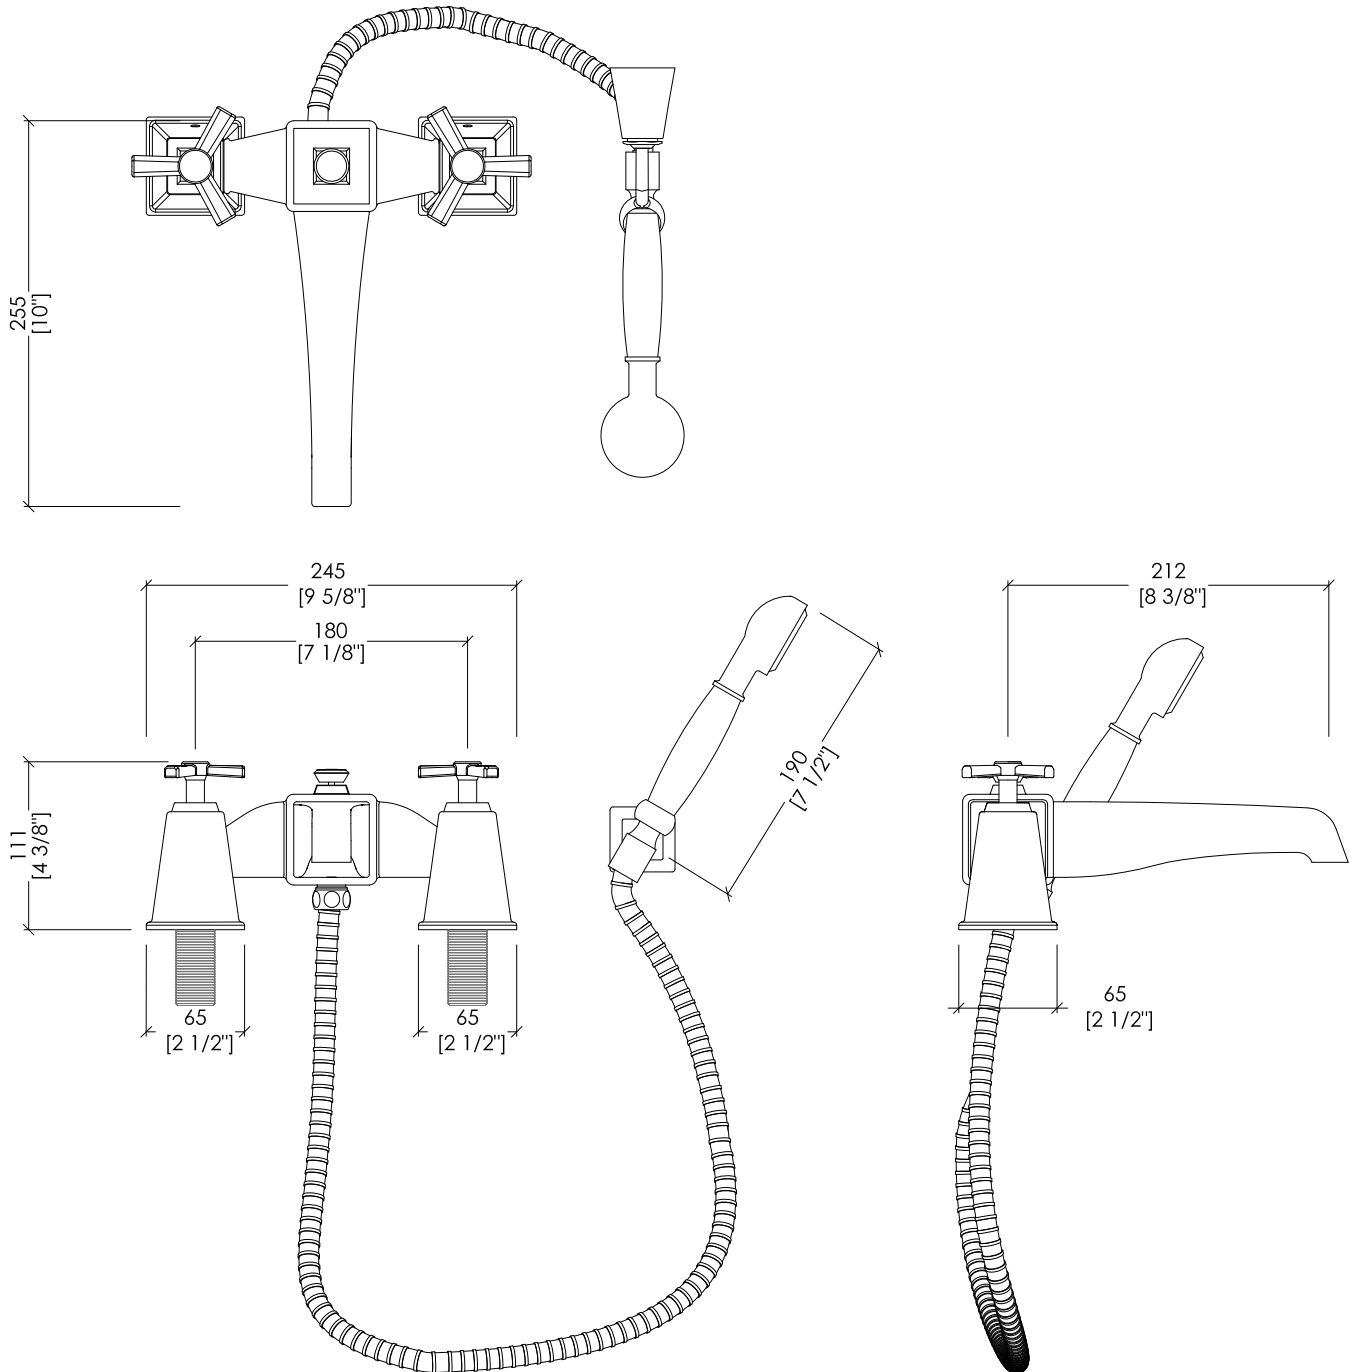

Devon&Devon

TIME

design Paola Ciarmatori

2TIME233BCR; 2TIME233BOT; 2TIME233BNKSA; 2TIME233BNK

► GRUPPO VASCA PER MONTAGGIO BORDOVASCA CON DOCCETTA E FLESSIBILE

- MATERIALE: ottone
- FINITURA: cromo, oro chiaro, nickel satinato o nickel lucido
- TOLLERANZA: $\pm 2\%$
- DIMENSIONE IMBALLO: mm 290x390x190H

N.B. Tutte le misure sono in millimetri. Questo disegno è di proprietà Devon&Devon. Non può essere riprodotto o trasmesso a terzi senza autorizzazione.

► BATH AND SHOWER MIXER - DECK MOUNTED WITH HOSE AND HANDSET

- MATERIAL: brass
- FINISH: chrome, light gold, satin nickel or polished nickel
- TOLERANCE: $\pm 2\%$
- PACKAGING SIZE: inch 11 3/8"x15 3/8"x7 1/2"H

N.B. All measurements are in millimetres. This drawing is property of Devon&Devon. It may not be reproduced or transmitted to third parties without authorization.