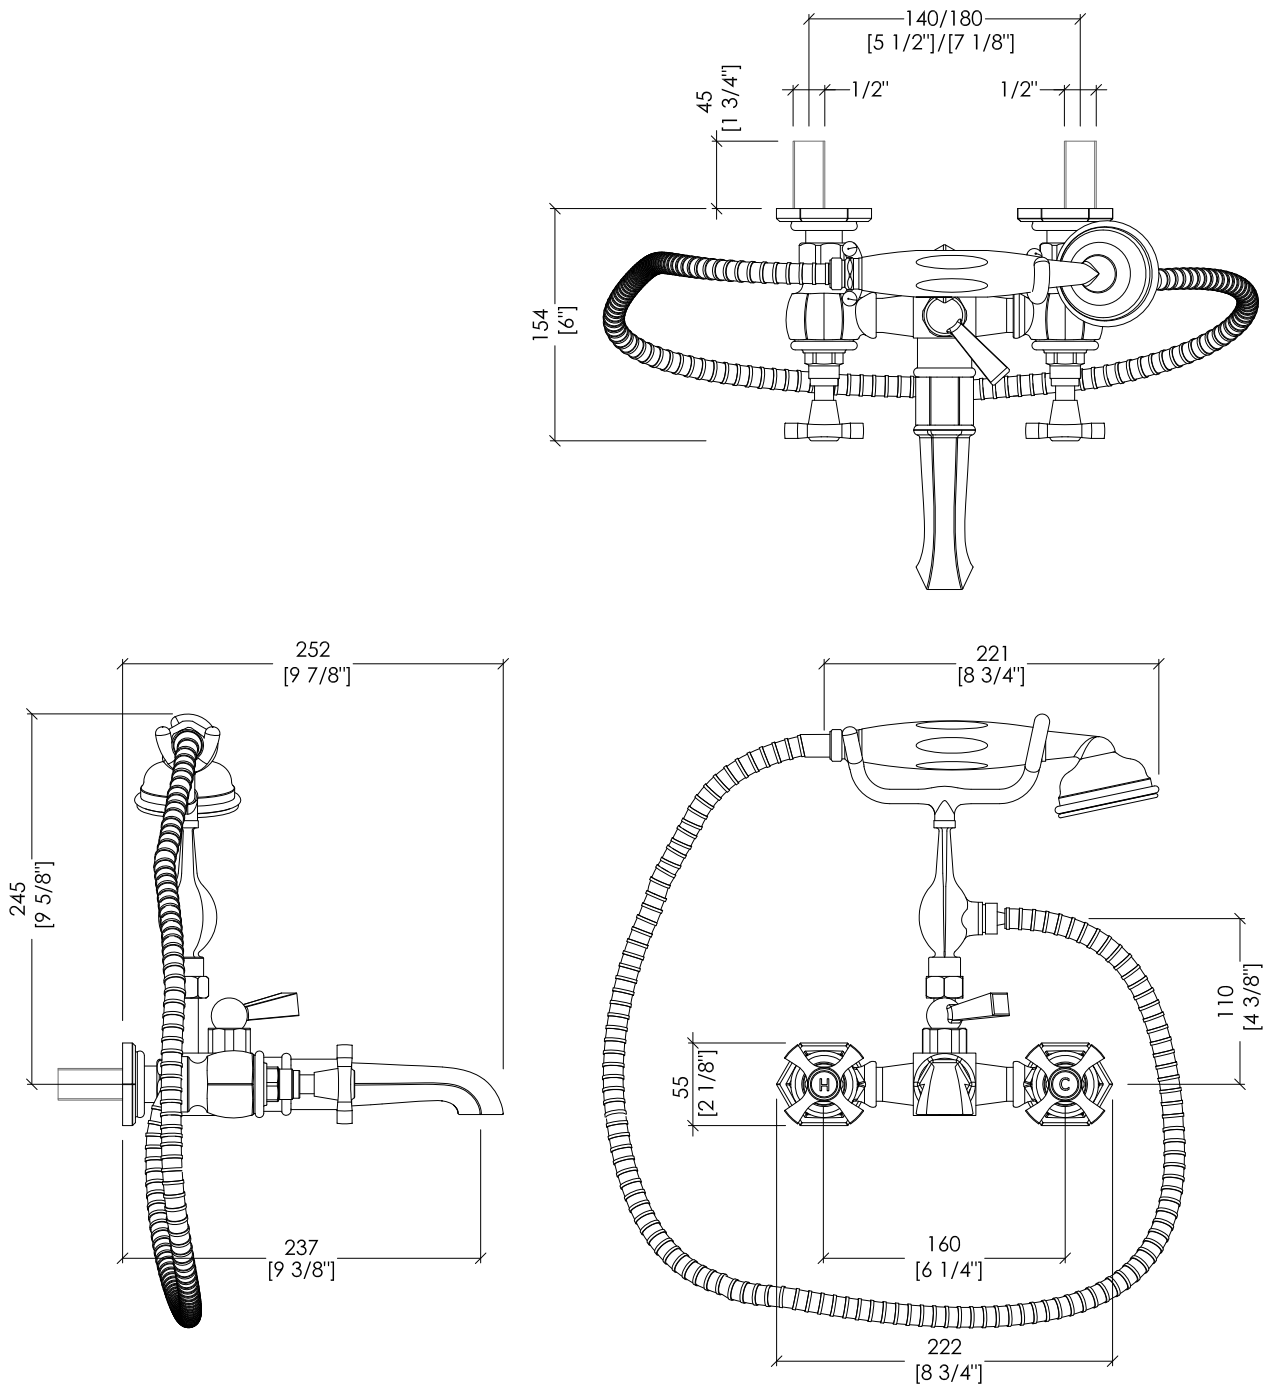

Devon&Devon

JUBILEE

design Paola Ciarmatori

ADNJ34CR; ADNJ34; ADNJ34NK

- ▶ GRUPPO VASCA A MURO CON DOCCETTA E FLESSIBILE
- ▶ MATERIALE: ottone e ceramica bianca
- ▶ FINITURA: cromo, oro chiaro o nickel lucido
- ▶ TOLLERANZA: $\pm 2\%$
- ▶ DIMENSIONE IMBALLO: mm 240x300x210H
- ▶ PESO: 4.78 Kg

- ▶ BATH AND SHOWER MIXER - WALL MOUNTED WITH HOSE AND HANDSET
- ▶ MATERIAL: brass and white ceramic
- ▶ FINISH: chrome, light gold or polished nickel
- ▶ TOLERANCE: $\pm 2\%$
- ▶ PACKAGING SIZE: inch 9 1/2"x11 3/4"x8 1/4"H
- ▶ WEIGHT: 10.5 Lbs

N.B. Tutte le misure sono in millimetri/pollici. Questo disegno è di proprietà Devon&Devon. Non può essere riprodotto o trasmesso a terzi senza autorizzazione.

N.B. All measurements are in millimetres/inch. This drawing is property of Devon&Devon. It may not be reproduced or transmitted to third parties without authorization.