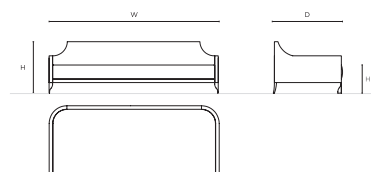

# MADLEINE LEATHER

Design Attilio Zanni

S-16-C-P1	SPECIFICATIONS						PACKAGING	
	W	D	H	HS	FABRIC	WEIGHT		
cm	130	82	73	40	m.l.	3,5	kg	-
inch	51,2	32,3	28,7	15,7	yd	3,82	mc	-

S-16-B-P1	SPECIFICATIONS						PACKAGING	
	W	D	H	HS	FABRIC	WEIGHT		
cm	190	95	73	40	m.l.	4,5	kg	-
inch	74,8	37,4	28,7	15,7	yd	4,92	mc	-

S-16-A-P1	SPECIFICATIONS						PACKAGING	
	W	D	H	HS	FABRIC	WEIGHT		
cm	240	95	73	40	m.l.	6	kg	-
inch	94,5	37,4	28,7	15,7	yd	6,56	mc	-

S-16-ROLL	SPECIFICATIONS					PACKAGING		
	Ø	W	FABRIC	LEATHER	WEIGHT			
cm	15	55	m.l.	1,4	mq	2,8	kg	-
inch	5,9	21,6	yd	1,5	sqf	30,1	mc	-