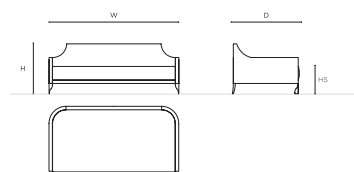

# MADLEINE LEATHER

Design Attilio Zanni

S-16-C-P1	SPECIFICATIONS						PACKAGING	
	W	D	H	HS	FABRIC	WEIGHT		
cm	130	82	73	40	m.l.	3,5	kg	-
inch	51,2	32,3	28,7	15,7	yd	3,82	mc	-

S-16-B-P1	SPECIFICATIONS						PACKAGING	
	W	D	H	HS	FABRIC	WEIGHT		
cm	190	95	73	40	m.l.	4,5	kg	-
inch	74,8	37,4	28,7	15,7	yd	4,92	mc	-

S-16-A-P1	SPECIFICATIONS						PACKAGING	
	W	D	H	HS	FABRIC	WEIGHT		
cm	240	95	73	40	m.l.	6	kg	-
inch	94,5	37,4	28,7	15,7	yd	6,56	mc	-

S-16-ROLL	SPECIFICATIONS					PACKAGING		
	Ø	W	FABRIC	LEATHER	WEIGHT			
cm	15	55	m.l.	1,4	mq	2,8	kg	-
inch	5,9	21,6	yd	1,5	sqf	30,1	mc	-