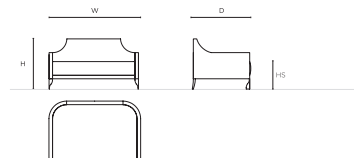

# MADLEINE LEATHER

Design Attilio Zanni

S-16-C-P1	SPECIFICATIONS						PACKAGING	
	W	D	H	HS	FABRIC	WEIGHT		
cm	130	82	73	40	m.l.	3,5	kg	-
inch	51,2	32,3	28,7	15,7	yd	3,82	mc	-

S-16-B-P1	SPECIFICATIONS						PACKAGING	
	W	D	H	HS	FABRIC	WEIGHT		
cm	190	95	73	40	m.l.	4,5	kg	-
inch	74,8	37,4	28,7	15,7	yd	4,92	mc	-

S-16-A-P1	SPECIFICATIONS						PACKAGING	
	W	D	H	HS	FABRIC	WEIGHT		
cm	240	95	73	40	m.l.	6	kg	-
inch	94,5	37,4	28,7	15,7	yd	6,56	mc	-

S-16-ROLL	SPECIFICATIONS					PACKAGING		
	Ø	W	FABRIC	LEATHER	WEIGHT			
cm	15	55	m.l.	1,4	mq	2,8	kg	-
inch	5,9	21,6	yd	1,5	sqf	30,1	mc	-