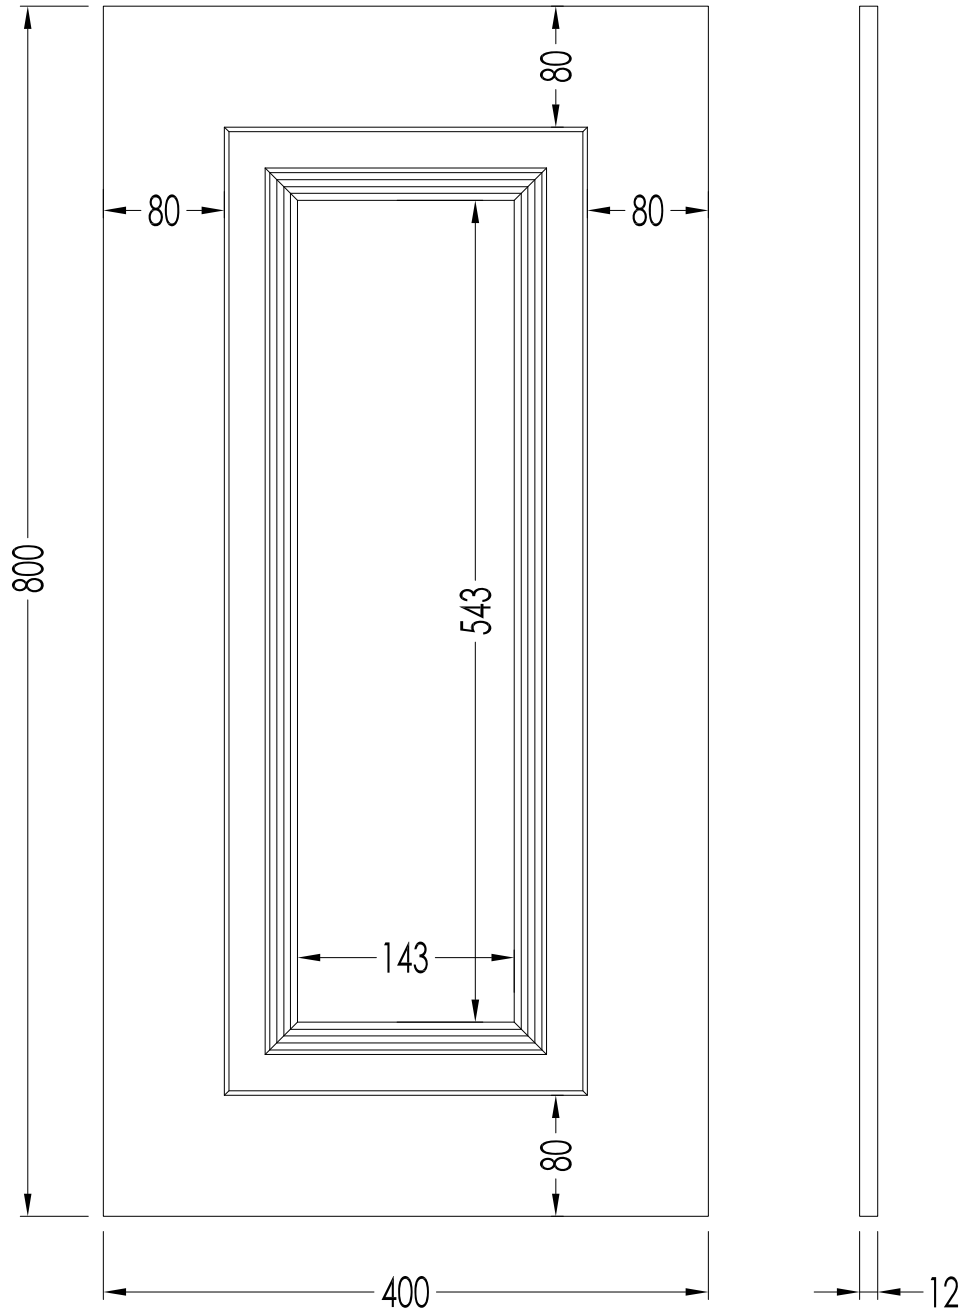

Devon&Devon

ÉLYSÉES BOISERIE

DDEB30WH; DDEB30GB; DDEB30WG; DDEB30DG

- LASTRA EB30
- MATERIALE: pasta bianca
- COLORI DISPONIBILI: white, grey beige, warm grey o dark grey
- TOLLERANZA: ± 2 mm
- CONFEZIONE: mm 840x440x85H - 2 pz.
- PESO TOTALE: 13.4 Kg

N.B. Tutte le misure sono in millimetri. Questo disegno è di proprietà Devon&Devon. Non può essere riprodotto o trasmesso a terzi senza autorizzazione.

- EB30 SLAB
- MATERIAL: white clay
- AVAILABLE COLOURS: white, grey beige, warm grey or dark grey
- TOLERANCE: ± 2 mm
- PACKAGING: mm 840x440x85H - 2 pcs.
- TOTAL WEIGHT: 13.4 kg

N.B. All measurements are in millimetres. This drawing is property of Devon&Devon. It may not be reproduced or transmitted to third parties without authorization.