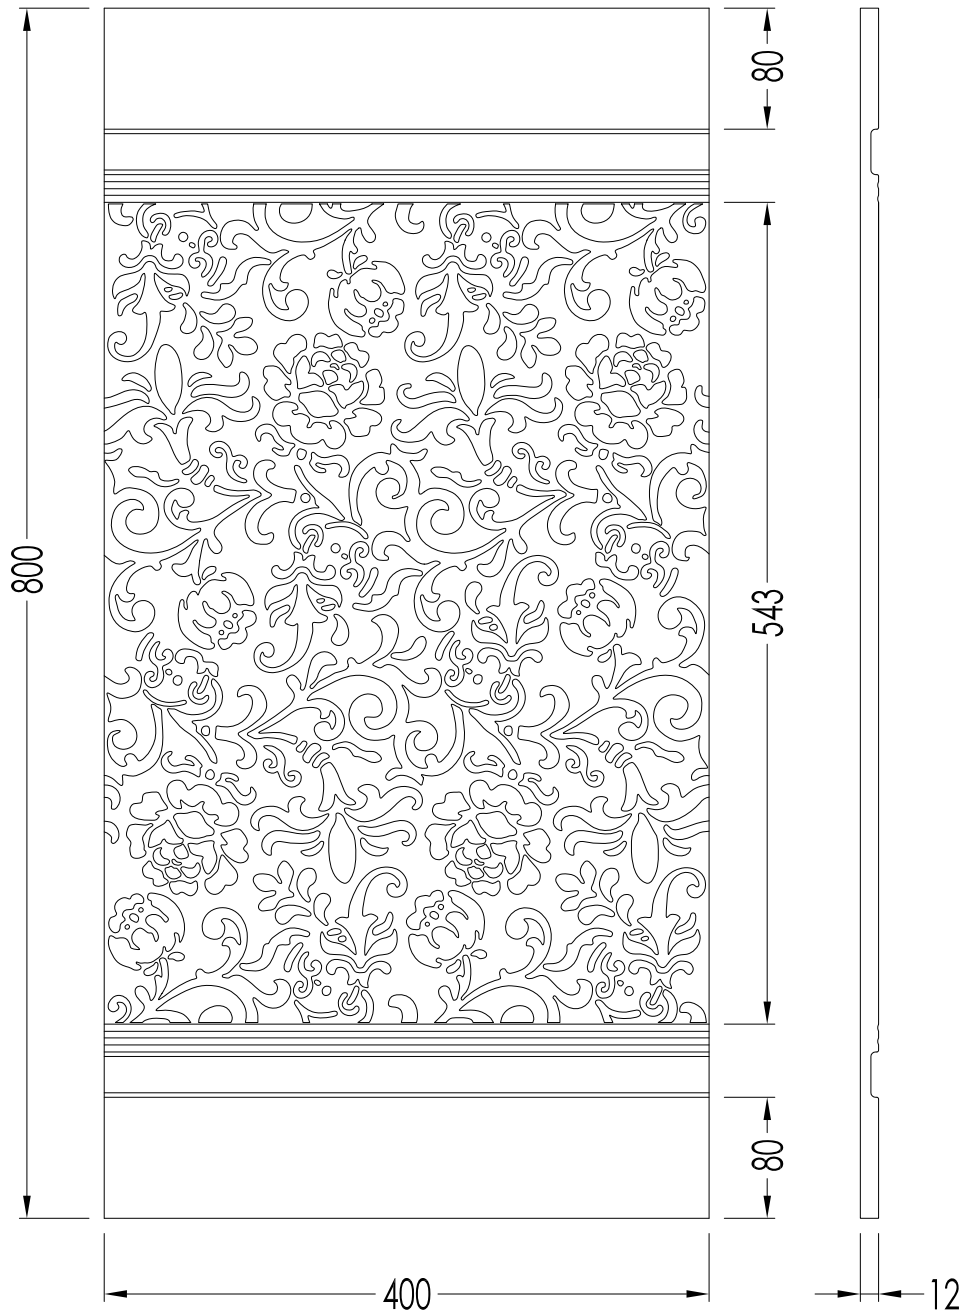

Devon&Devon

ÉLYSÉES BOISERIE

DDEB80WH; DDEB80GB; DDEB80WG; DDEB80DG

- LASTRA EB80
- MATERIALE: pasta bianca
- COLORI DISPONIBILI: white, grey beige, warm grey o dark grey
- TOLLERANZA: ± 2 mm
- CONFEZIONE: mm 840x440x85H - 2 pz.
- PESO TOTALE: 13.6 Kg

- EB80 SLAB
- MATERIAL: white clay
- AVAILABLE COLOURS: white, grey beige, warm grey or dark grey
- TOLERANCE: ± 2 mm
- PACKAGING: mm 840x440x85H - 2 pcs.
- TOTAL WEIGHT: 13.6 kg

N.B. Tutte le misure sono in millimetri. Questo disegno è di proprietà Devon&Devon.
Non può essere riprodotto o trasmesso a terzi senza autorizzazione.

N.B. All measurements are in millimetres. This drawing is property of Devon&Devon.
It may not be reproduced or transmitted to third parties without authorization.