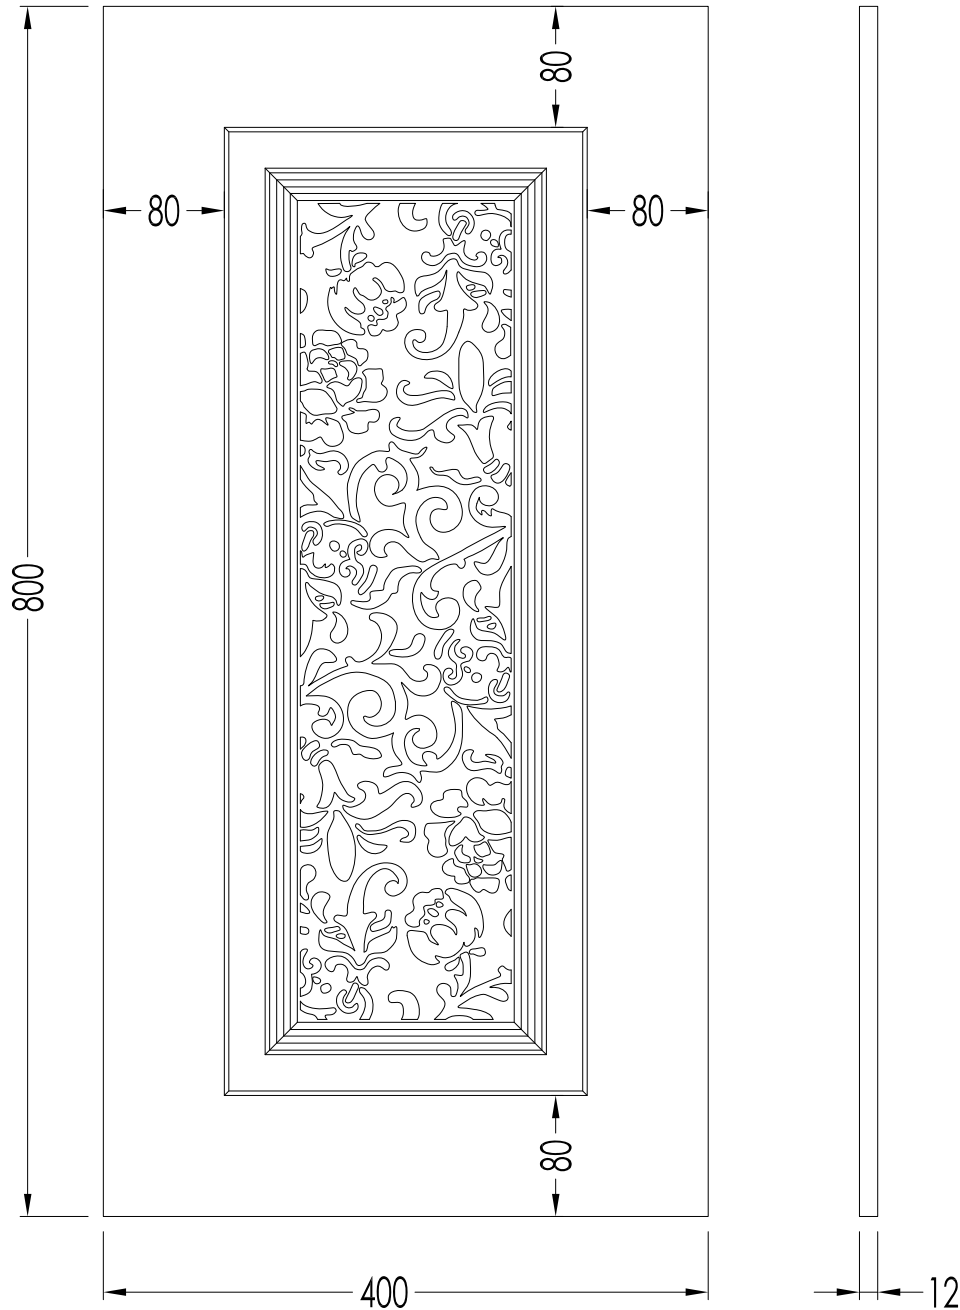

Devon&Devon

ÉLYSÉES BOISERIE

DDEB40WH; DDEB40GB; DDEB40WG; DDEB40DG

- LASTRA EB40
- MATERIALE: pasta bianca
- COLORI DISPONIBILI: white, grey beige, warm grey o dark grey
- TOLLERANZA: ± 2 mm
- CONFEZIONE: mm 840x440x85H - 2 pz.
- PESO TOTALE: 13.1 Kg

- EB40 SLAB
- MATERIAL: white clay
- AVAILABLE COLOURS: white, grey beige, warm grey or dark grey
- TOLERANCE: ± 2 mm
- PACKAGING: mm 840x440x85H - 2 pcs.
- TOTAL WEIGHT: 13.1 kg

N.B. Tutte le misure sono in millimetri. Questo disegno è di proprietà Devon&Devon.
Non può essere riprodotto o trasmesso a terzi senza autorizzazione.

N.B. All measurements are in millimetres. This drawing is property of Devon&Devon.
It may not be reproduced or transmitted to third parties without authorization.