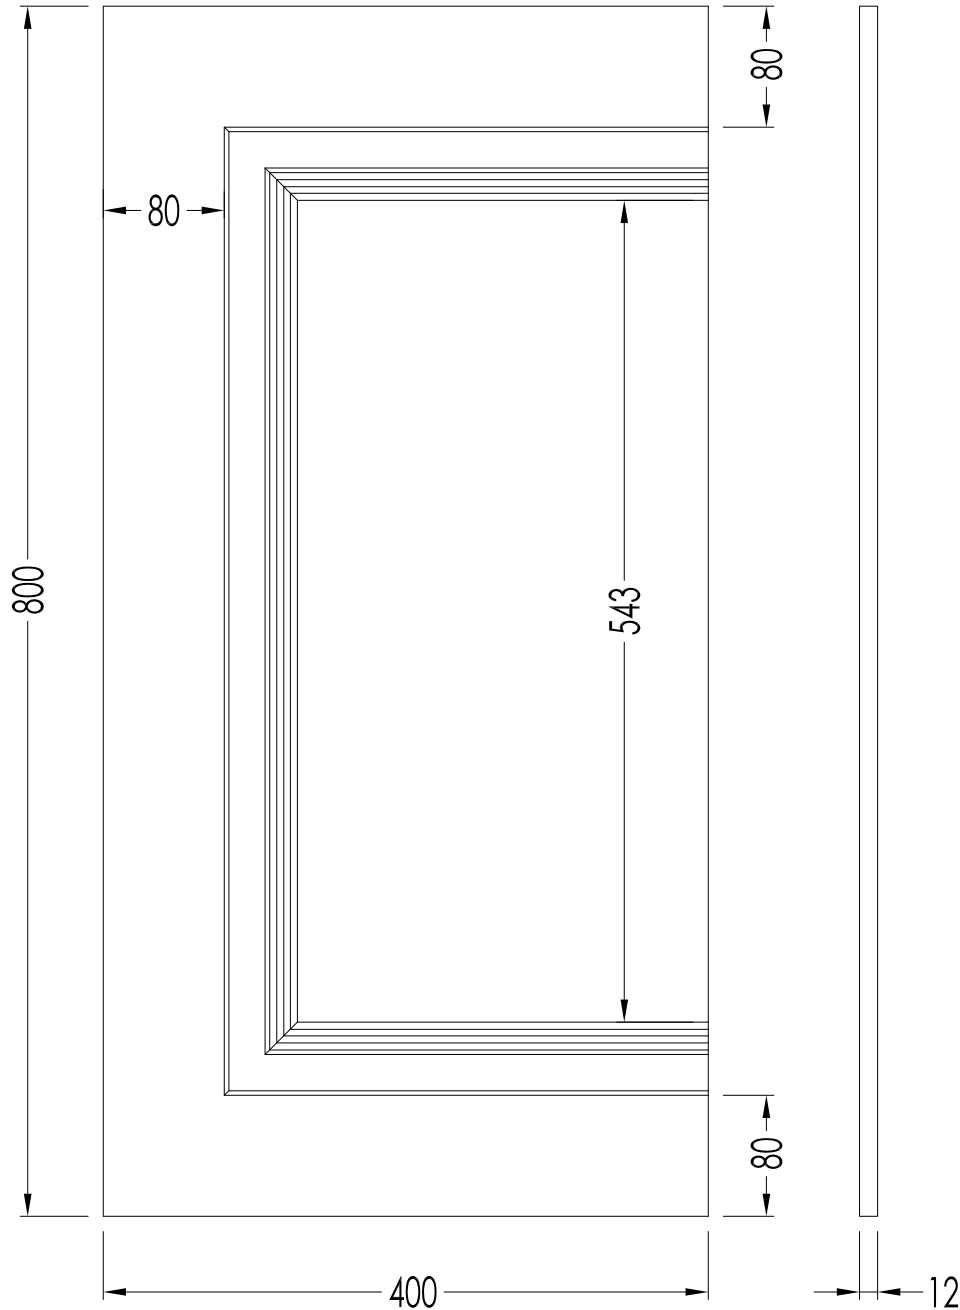

Devon&Devon

ÉLYSÉES BOISERIE

DDEB50WH; DDEB50GB; DDEB50WG; DDEB50DG

- LASTRA EB50
- MATERIALE: pasta bianca
- COLORI DISPONIBILI: white, grey beige, warm grey o dark grey
- TOLLERANZA: ± 2 mm
- CONFEZIONE: mm 840x440x85H - 2 pz.
- PESO TOTALE: 13.7 Kg

N.B. Tutte le misure sono in millimetri. Questo disegno è di proprietà Devon&Devon.
Non può essere riprodotto o trasmesso a terzi senza autorizzazione.

- EB50 SLAB
- MATERIAL: white clay
- AVAILABLE COLOURS: white, grey beige, warm grey or dark grey
- TOLERANCE: ± 2 mm
- PACKAGING: mm 840x440x85H - 2 pcs.
- TOTAL WEIGHT: 13.7 kg

N.B. All measurements are in millimetres. This drawing is property of Devon&Devon.
It may not be reproduced or transmitted to third parties without authorization.