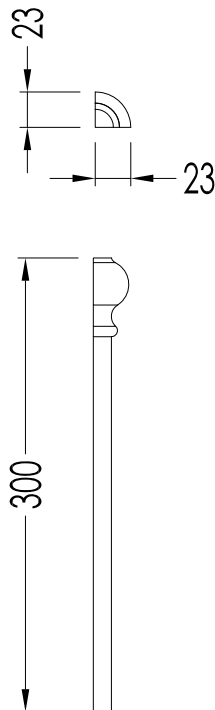

Devon&Devon

ÉLYSÉES BOISERIE

DDEBTEPLWH; DDEBTEPLGB; DDEBTEPLWG; DDEBTEPLDG

- TERMINALE PLINTO
- MATERIALE: pasta bianca
- COLORI DISPONIBILI: white, grey beige, warm grey o dark grey
- TOLLERANZA: ± 2 mm
- CONFEZIONE: pezzi singoli
- PESO: 0.75 Kg/pz.

N.B. Tutte le misure sono in millimetri. Questo disegno è di proprietà Devon&Devon. Non può essere riprodotto o trasmesso a terzi senza autorizzazione.

- END PIECE FOR PLINTH
- MATERIAL: white clay
- AVAILABLE COLOURS: white, grey beige, warm grey or dark grey
- TOLERANCE: ± 2 mm
- PACKAGING: loose pieces
- WEIGHT: 0.75 Kg/pcs.

N.B. All measurements are in millimetres. This drawing is property of Devon&Devon. It may not be reproduced or transmitted to third parties without authorization.