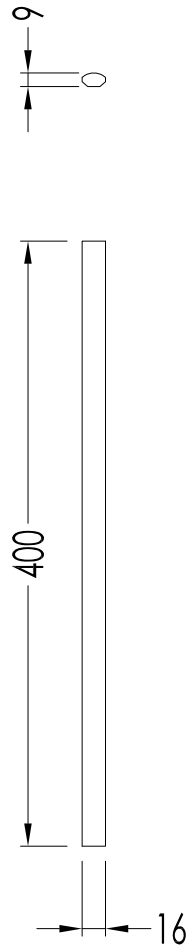

Devon&Devon

ÉLYSÉES BOISERIE

DDEBLISTWH; DDEBLISTGB; DDEBLISTWG; DDEBLISTDG

- LISTELLO PER LASTRA
- MATERIALE: pasta bianca
- COLORI DISPONIBILI: white, grey beige, warm grey o dark grey
- TOLLERANZA: ± 2 mm
- CONFEZIONE: pezzi singoli
- PESO: 0.08 Kg/pz.

N.B. Tutte le misure sono in millimetri. Questo disegno è di proprietà Devon&Devon. Non può essere riprodotto o trasmesso a terzi senza autorizzazione.

- END PANEL FOR SLAB
- MATERIAL: white clay
- AVAILABLE COLOURS: white, grey beige, warm grey or dark grey
- TOLERANCE: ± 2 mm
- PACKAGING: loose pieces
- WEIGHT: 0.08 Kg/pcs.

N.B. All measurements are in millimetres. This drawing is property of Devon&Devon. It may not be reproduced or transmitted to third parties without authorization.