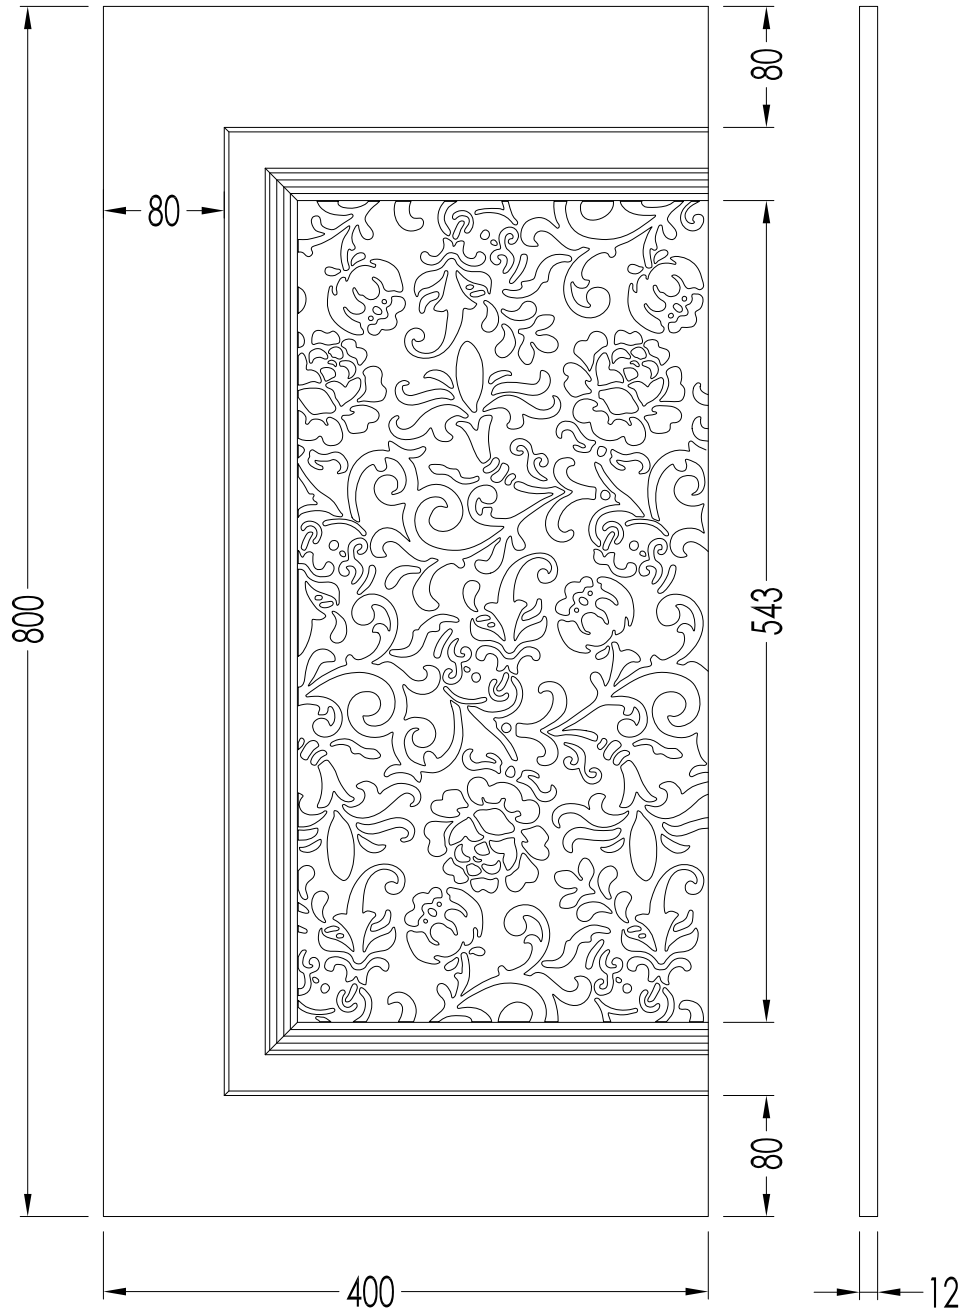

Devon&Devon

ÉLYSÉES BOISERIE

DDEB60WH; DDEB60GB; DDEB60WG; DDEB60DG

- LASTRA EB60
- MATERIALE: pasta bianca
- COLORI DISPONIBILI: white, grey beige, warm grey o dark grey
- TOLLERANZA: ± 2 mm
- CONFEZIONE: mm 840x440x85H - 2 pz.
- PESO TOTALE: 13.6 Kg

N.B. Tutte le misure sono in millimetri. Questo disegno è di proprietà Devon&Devon.
Non può essere riprodotto o trasmesso a terzi senza autorizzazione.

- EB60 SLAB
- MATERIAL: white clay
- AVAILABLE COLOURS: white, grey beige, warm grey or dark grey
- TOLERANCE: ± 2 mm
- PACKAGING: mm 840x440x85H - 2 pcs.
- TOTAL WEIGHT: 13.6 kg

N.B. All measurements are in millimetres. This drawing is property of Devon&Devon.
It may not be reproduced or transmitted to third parties without authorization.