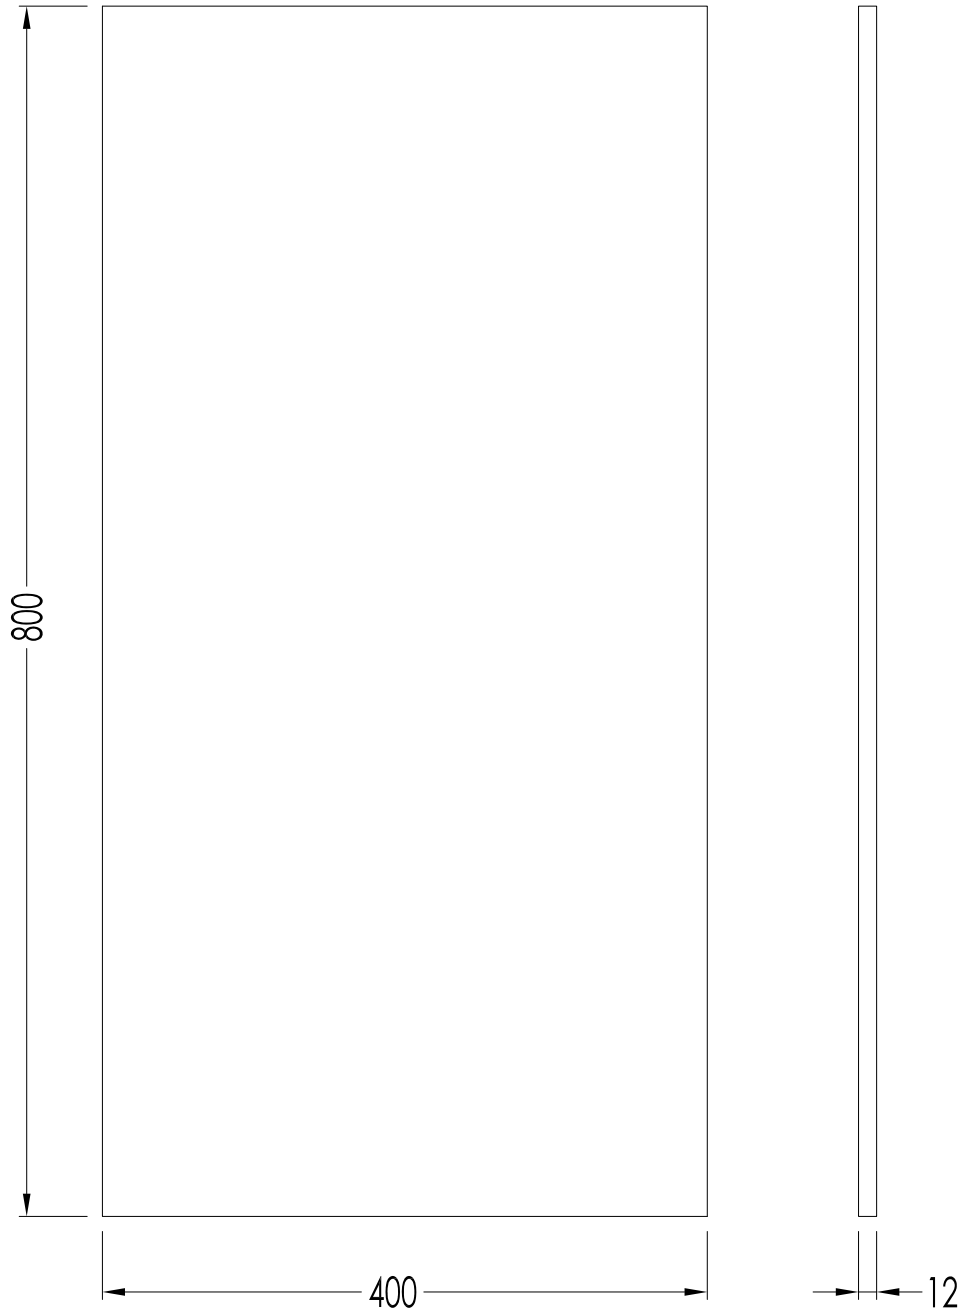

## ÉLYSÉES BOISERIE

DDEB10WH; DDEB10GB; DDEB10WG; DDEB10DG

- ▶ LASTRA EB10
- ▶ MATERIALE: pasta bianca
- ▶ COLORI DISPONIBILI: white, grey beige, warm grey o dark grey
- ▶ TOLLERANZA:  $\pm 2$  mm
- ▶ CONFEZIONE: mm 840x440x85H - 2 pz.
- ▶ PESO TOTALE: 13.9 Kg

**N.B.** Tutte le misure sono in millimetri. Questo disegno è di proprietà Devon&Devon. Non può essere riprodotto o trasmesso a terzi senza autorizzazione.

- ▶ EB10 SLAB
- ▶ MATERIAL: white clay
- ▶ AVAILABLE COLOURS: white, grey beige, warm grey or dark grey
- ▶ TOLERANCE:  $\pm 2$  mm
- ▶ PACKAGING: mm 840x440x85H - 2 pcs.
- ▶ TOTAL WEIGHT: 13.9 kg