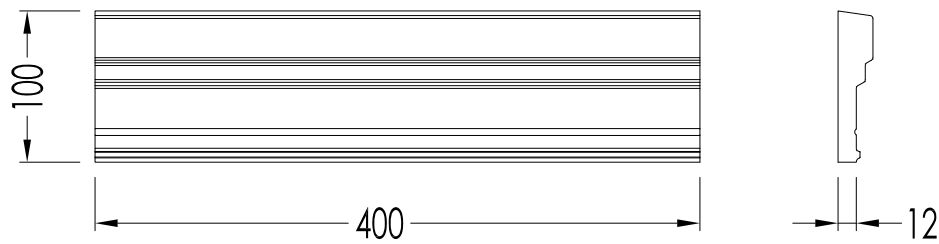

Devon&Devon

ÉLYSÉES BOISERIE

DDEBCOWH; DDEBCOGB; DDEBCOWG; DDEBCODG

- CORNICE
- MATERIALE: pasta bianca
- COLORI DISPONIBILI: white, grey beige, warm grey o dark grey
- TOLLERANZA: ± 2 mm
- CONFEZIONE: pezzi singoli
- PESO: 0.85 Kg/pz.

N.B. Tutte le misure sono in millimetri. Questo disegno è di proprietà Devon&Devon. Non può essere riprodotto o trasmesso a terzi senza autorizzazione.

- FRAME
- MATERIAL: white clay
- AVAILABLE COLOURS: white, grey beige, warm grey or dark grey
- TOLERANCE: ± 2 mm
- PACKAGING: loose pieces
- WEIGHT: 0.85 Kg/pcs.

N.B. All measurements are in millimetres. This drawing is property of Devon&Devon. It may not be reproduced or transmitted to third parties without authorization.