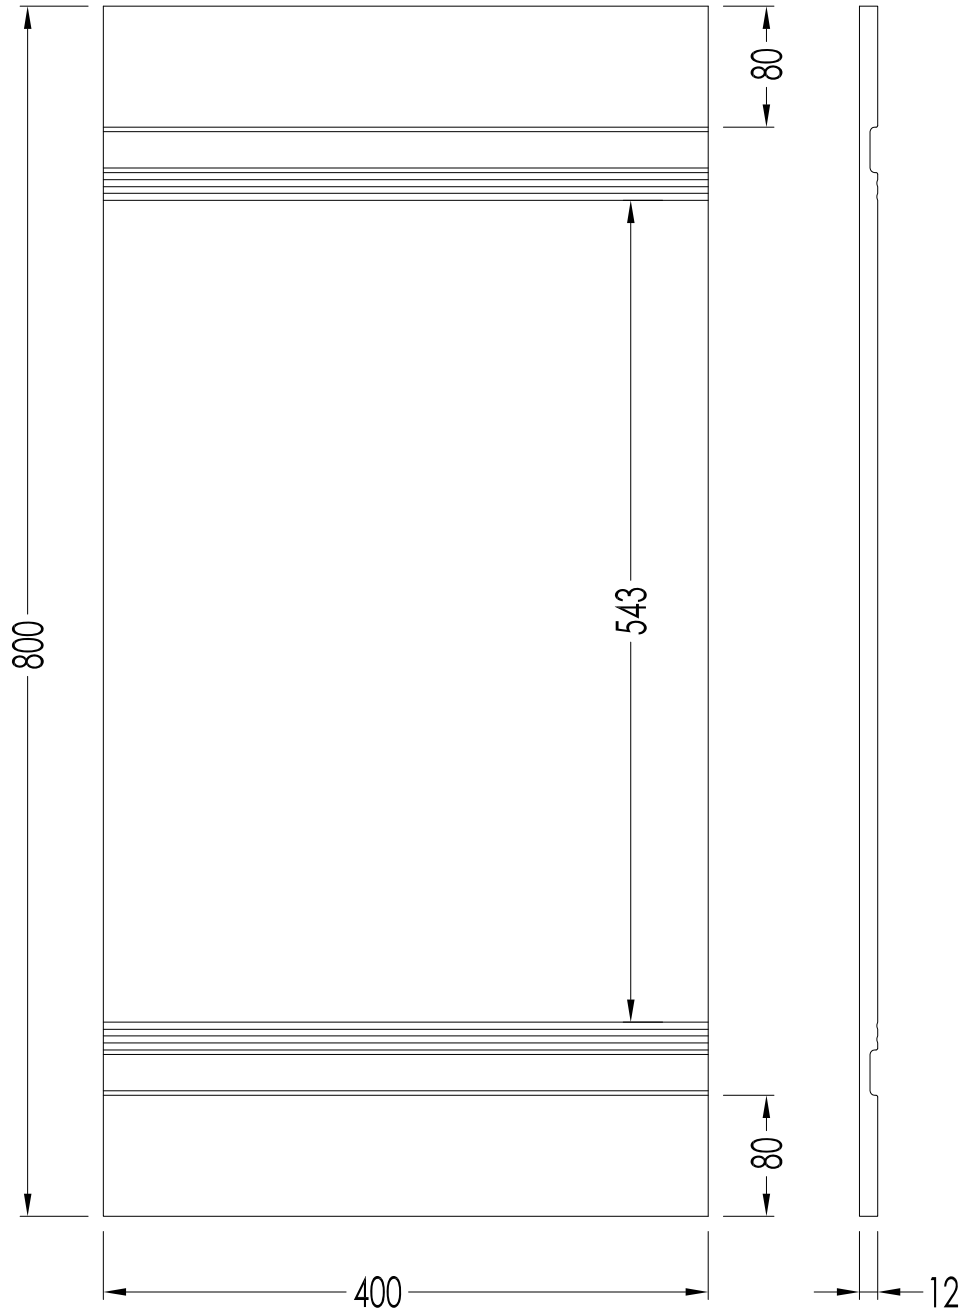

Devon&Devon

ÉLYSÉES BOISERIE

DDEB70WH; DDEB70GB; DDEB70WG; DDEB70DG

- LASTRA EB70
- MATERIALE: pasta bianca
- COLORI DISPONIBILI: white, grey beige, warm grey o dark grey
- TOLLERANZA: ± 2 mm
- CONFEZIONE: mm 840x440x85H - 2 pz.
- PESO TOTALE: 13.4 Kg

N.B. Tutte le misure sono in millimetri. Questo disegno è di proprietà Devon&Devon. Non può essere riprodotto o trasmesso a terzi senza autorizzazione.

- EB70 SLAB
- MATERIAL: white clay
- AVAILABLE COLOURS: white, grey beige, warm grey or dark grey
- TOLERANCE: ± 2 mm
- PACKAGING: mm 840x440x85H - 2 pcs.
- TOTAL WEIGHT: 13.4 kg

N.B. All measurements are in millimetres. This drawing is property of Devon&Devon. It may not be reproduced or transmitted to third parties without authorization.