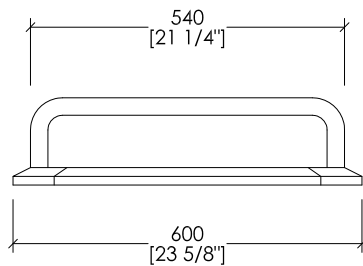

BABYLON, BABYLON CERAMIC

N.B. Tutte le misure sono in millimetri/pollici. Questo disegno è di proprietà Devon&Devon. Non può essere riprodotto o trasmesso a terzi senza autorizzazione.

N.B. All measurements are in millimetres/inch. This drawing is property of Devon&Devon. It may not be reproduced or transmitted to third parties without authorization.

Devon&Devon

SOUND CONSOLE

design Paola Ciarmatori

► TOP IN MARMO

- IL MARMO NON È PROTETTO CON IMPREGNANTI.
- LE QUOTE RELATIVE AI FORI E DISTANZE DEI FORI SONO VALIDE SOLO PER RUBINETTERIE DEVON&DEVON.

N.B. Tutte le misure sono in millimetri/pollici. Questo disegno è di proprietà Devon&Devon. Non può essere riprodotto o trasmesso a terzi senza autorizzazione.

► MARBLE TOP

- MARBLE DOES NOT HAVE A PROTECTED FINISH.
- THE RELATIVE DIMENSIONS AND DISTANCES BETWEEN TAP HOLES ARE VALID ONLY FOR DEVON&DEVON TAPS.

N.B. All measurements are in millimetres/finch. This drawing is property of Devon&Devon. It may not be reproduced or transmitted to third parties without authorization.