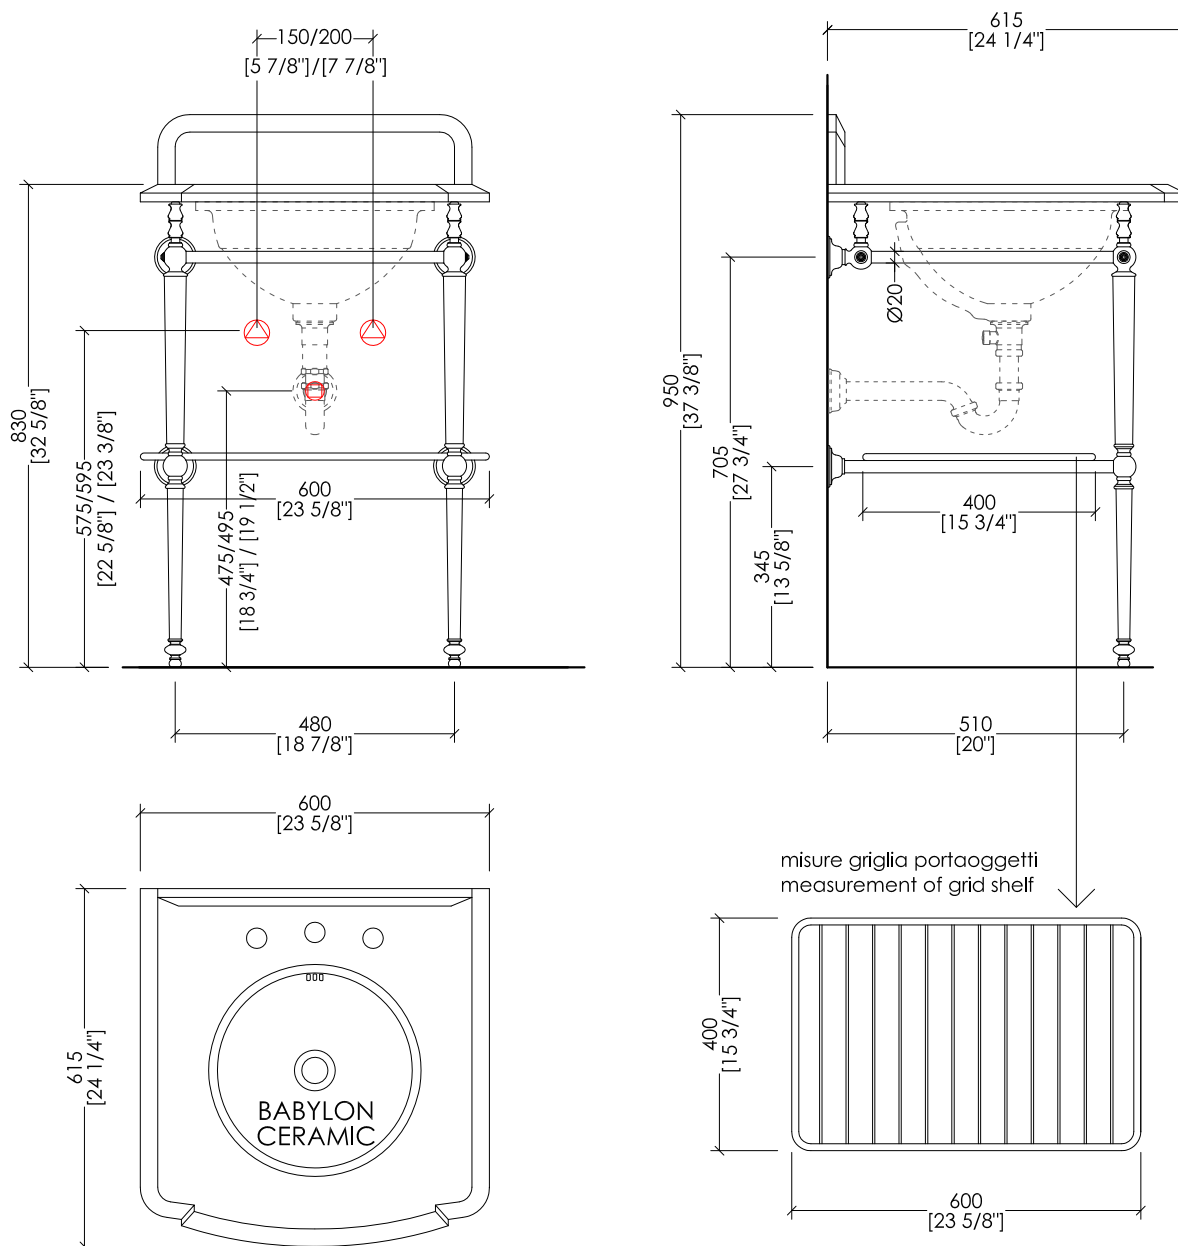

Devon&Devon

SOUND CONSOLE

design Paola Ciarmatori

 PREDISPOSIZIONE PER ADDUZIONE ACQUA

 POSITION FOR WATER INLET

 PREDISPOSIZIONE PER SIFONE

 POSITION FOR SIPHON

DESOUNDMCACR; DESOUNDMCAOT; DESOUNDMCANK; DESOUNDMCABI; DESOUNDMNECR; DESOUNDMNEOT; DESOUNDMNENK; DESOUNDMNEBI; DESOUNDGRAFCR; DESOUNDGRAFOT; DESOUNDGRAFNK; DESOUNDGRAFBI; DESOUNDGRNCR; DESOUNDGRNOT; DESOUNDGRNNK; DESOUNDGRNBI

► STRUTTURA:

MATERIALE: ottone

FINITURA: cromo, oro chiaro, nickel lucido e bianco

► TOP:

MATERIALE: marmo

FINITURA: Bianco Carrara, Nero Marquina, Grigio Grafite o Granito Nero

► LAVABI SOTTOPIANO COMPATIBILI:

BABYLON, BABYLON CERAMIC

N.B. Tutte le misure sono in millimetri/pollici. Questo disegno è di proprietà Devon&Devon. Non può essere riprodotto o trasmesso a terzi senza autorizzazione.

N.B. All measurements are in millimetres/inch. This drawing is property of Devon&Devon. It may not be reproduced or transmitted to third parties without authorization.

► MARBLE TOP

- MARBLE DOES NOT HAVE A PROTECTED FINISH.
- THE RELATIVE DIMENSIONS AND DISTANCES BETWEEN TAP HOLES ARE VALID ONLY FOR DEVON&DEVON TAPS.

N.B. All measurements are in millimetres/finch. This drawing is property of Devon&Devon. It may not be reproduced or transmitted to third parties without authorization.