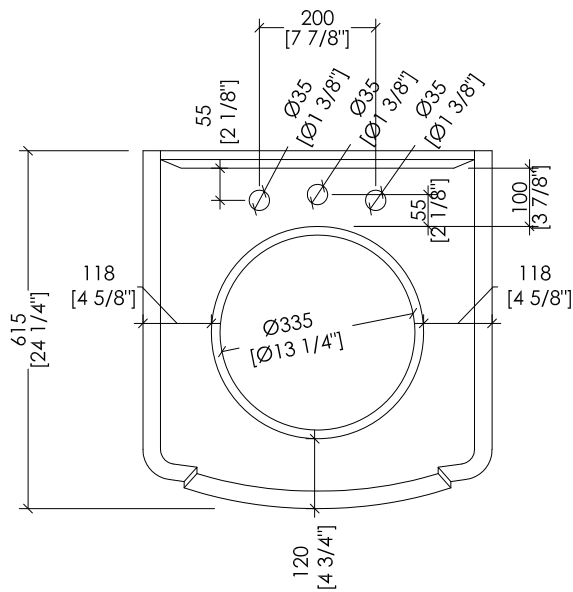

BABYLON, BABYLON CERAMIC

N.B. Tutte le misure sono in millimetri/pollici. Questo disegno è di proprietà Devon&Devon. Non può essere riprodotto o trasmesso a terzi senza autorizzazione.

N.B. All measurements are in millimetres/inch. This drawing is property of Devon&Devon. It may not be reproduced or transmitted to third parties without authorization.

Devon&Devon

SOUND CONSOLE

design Paola Ciarmatori

► TOP IN MARMO

- IL MARMO NON È PROTETTO CON IMPREGNANTI.
- LE QUOTE RELATIVE AI FORI E DISTANZE DEI FORI SONO VALIDE SOLO PER RUBINETTERIE DEVON&DEVON.

N.B. Tutte le misure sono in millimetri/pollici. Questo disegno è di proprietà Devon&Devon. Non può essere riprodotto o trasmesso a terzi senza autorizzazione.

► MARBLE TOP

- MARBLE DOES NOT HAVE A PROTECTED FINISH.
- THE RELATIVE DIMENSIONS AND DISTANCES BETWEEN TAP HOLES ARE VALID ONLY FOR DEVON&DEVON TAPS.

N.B. All measurements are in millimetres/finch. This drawing is property of Devon&Devon. It may not be reproduced or transmitted to third parties without authorization.