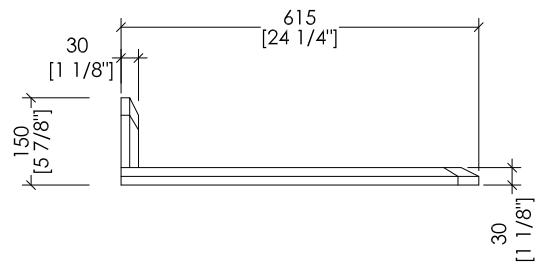

BABYLON, BABYLON CERAMIC

N.B. Tutte le misure sono in millimetri/pollici. Questo disegno è di proprietà Devon&Devon. Non può essere riprodotto o trasmesso a terzi senza autorizzazione.

N.B. All measurements are in millimetres/inch. This drawing is property of Devon&Devon. It may not be reproduced or transmitted to third parties without authorization.

Devon&Devon

SOUND CONSOLE

design Paola Ciarmatori

► TOP IN MARMO

- IL MARMO NON È PROTETTO CON IMPREGNANTI.
- LE QUOTE RELATIVE AI FORI E DISTANZE DEI FORI SONO VALIDE SOLO PER RUBINETTERIE DEVON&DEVON.

N.B. Tutte le misure sono in millimetri/pollici. Questo disegno è di proprietà Devon&Devon. Non può essere riprodotto o trasmesso a terzi senza autorizzazione.

► MARBLE TOP

- MARBLE DOES NOT HAVE A PROTECTED FINISH.
- THE RELATIVE DIMENSIONS AND DISTANCES BETWEEN TAP HOLES ARE VALID ONLY FOR DEVON&DEVON TAPS.

N.B. All measurements are in millimetres/finch. This drawing is property of Devon&Devon. It may not be reproduced or transmitted to third parties without authorization.