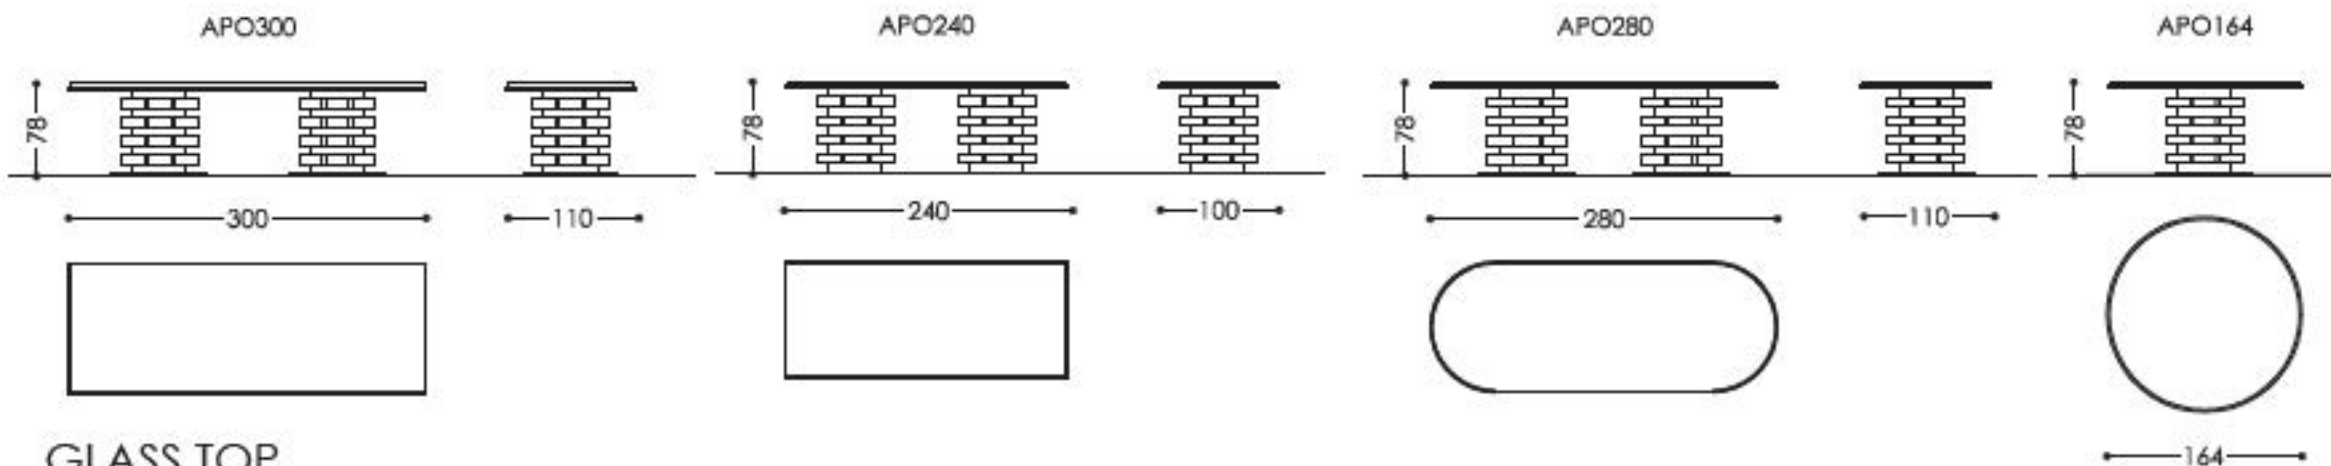

APOLLO TABLE

Tavolo con basamento in metallo con finitura oro lucido o cromo. Piano in legno intarsiato disponibile in diverse essenze secondo campionario o laccato in colori RAL, o in versione cristallo bisellato.

Table with metal basement available in gold or chromed finish. Top in inlaid wood available in different wood finishes according to samples or lacquered in RAL colors, or completely in bevelled glass.

WOOD TOP

GLASS TOP