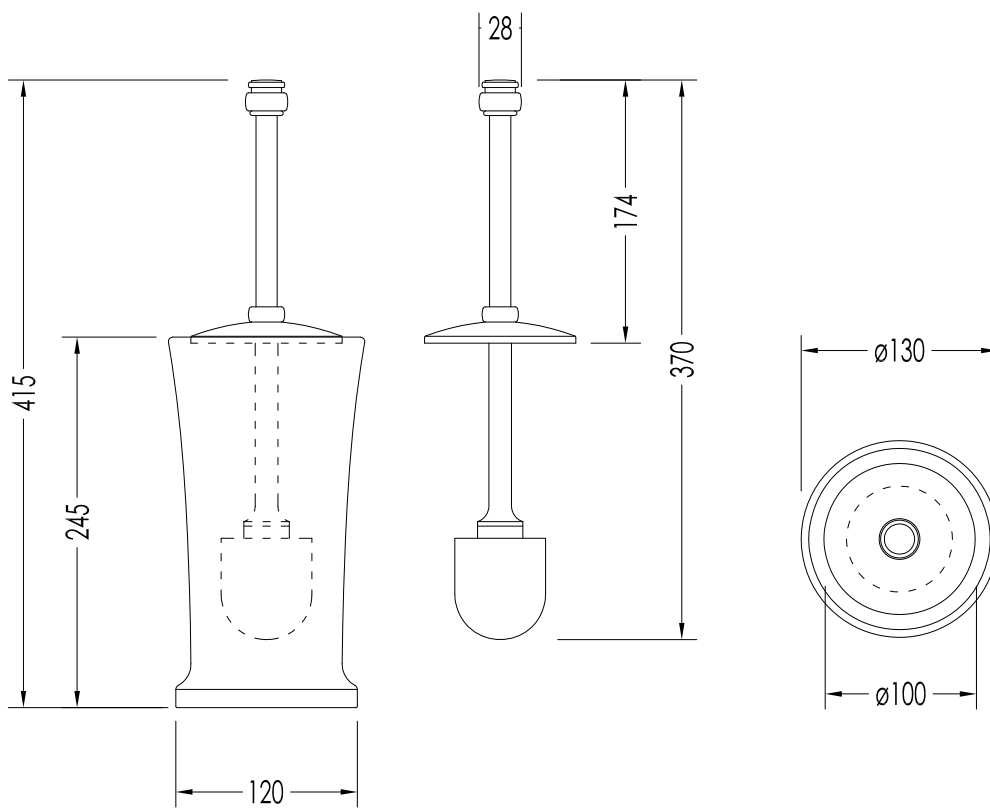

Devon&Devon

FIRST CLASS

DD33120CR; DD33120CRNE; DD33120OT; DD33120OTNE; DD33120NKL; DD33120NKNE

- ▶ PORTASCOPINO
- ▶ MATERIALE: ottone e ceramica
- ▶ FINITURA: cromo/bianca, cromo/nera, oro chiaro/bianca, oro chiaro/nera
nickel lucido/bianca; nickel lucido/nera
- ▶ TOLLERANZA: $\pm 2\%$

N.B. Tutte le misure sono in millimetri. Questo disegno è di proprietà Devon&Devon.
Non può essere riprodotto o trasmesso a terzi senza autorizzazione.

- ▶ TOILET BRUSH HOLDER
- ▶ MATERIAL: brass and ceramic
- ▶ FINISH: chrome/white, chrome/black, light gold/white, light gold/black;
polished nickel/white; polished nickel/black
- ▶ TOLLERANCE: $\pm 2\%$

N.B. All measurements are in millimetres. This drawing is property of Devon&Devon.
It may not be reproduced or transmitted to third parties without authorization.