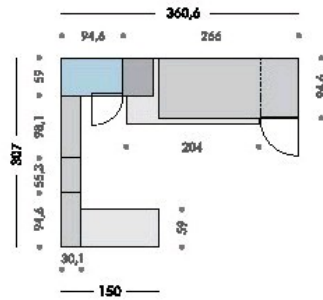

Spazio Ragazzi Dielle

DIELLE SPA Via Montegrappa, 142 31010 Mosnigo di Moriago della Battaglia (TV) - Italy
C.F., P.IVA e N. Reg. Imprese 00761830264 - R.E.A. Treviso 0120840 - CAP. SOCIALE 774.000,00 i.v.
Tel. +39.0438.9091 - Fax +39.0438.842188 - E-mail info@dielle.it