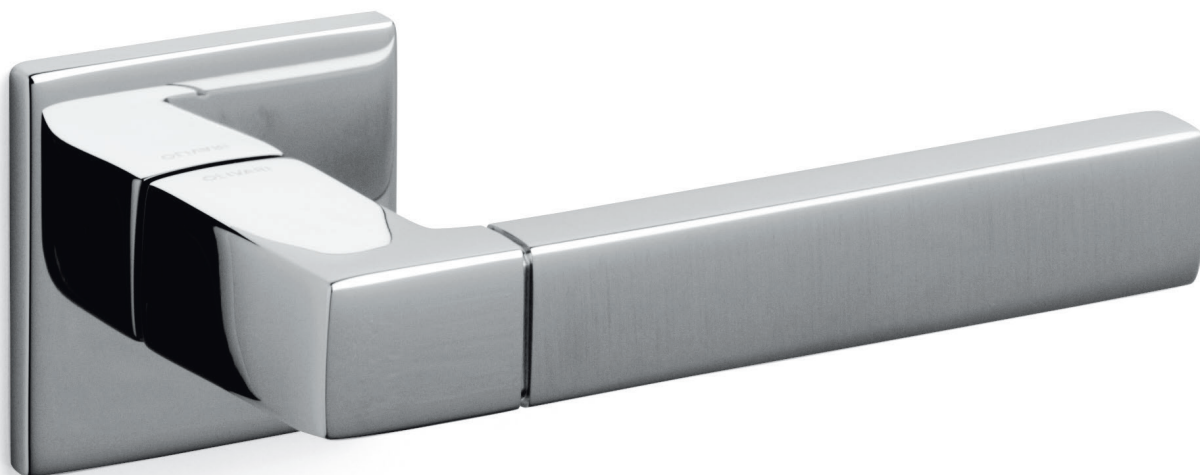

Planet Q bassa

Luca Casini 2010

M203B

rosetta bassa/low rosette

C203

K203B

ottone/brass

CR cromo lucido/bright chrome

DS superbronzo satinato/superbronze satin

NL super nichel lucido/supernickel bright

US superantracite sat./superanthracite satin

M203RB8B
M203RY8B

M203RSB8B

M203VB8B
M203VY8B

M203VSB8B

C203

K203B

K203P

Planet Q bicolor bassa

Luca Casini 2010

M203B

rosetta bassa/low rosette

C203

K203B