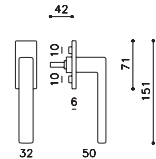

K203B

K203P

Planet Q bicolor bassa

Luca Casini 2010

M203B

rosetta bassa/low rosette

C203

K203B