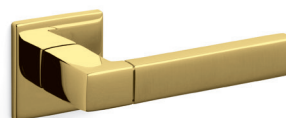

Planet Q bassa

Luca Casini 2010

M203B

rosetta bassa/low rosette

C203

K203B

ottone/brass

CR cromo lucido/bright chrome

DS superbronzo satinato/superbronze satin

NL super nichel lucido/supernickel bright

US superantracite sat./superanthracite satin

M203RB8B
M203RY8B

M203RSB8B

M203VB8B
M203VY8B

M203VSB8B

C203

K203B

K203P

Planet Q bicolor bassa

Luca Casini 2010

M203B

rosetta bassa/low rosette

C203

K203B

ottone/brass

CA cromo lucido-satinato/
chrome bright-satin

ZT superoro lucido-satinato/
supergold bright-satin

M203RB8B
M203RY8B

M203RSB8B

M203VB8B
M203VY8B

M203VSB8B

C203