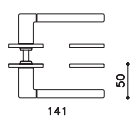

M203RB8B
M203RY8B