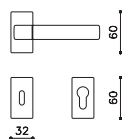

M203RB8B
M203RY8B