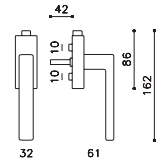

K203B

K203P

Planet Q bicolor bassa

Luca Casini 2010

M203B

rosetta bassa/low rosette

C203

K203B