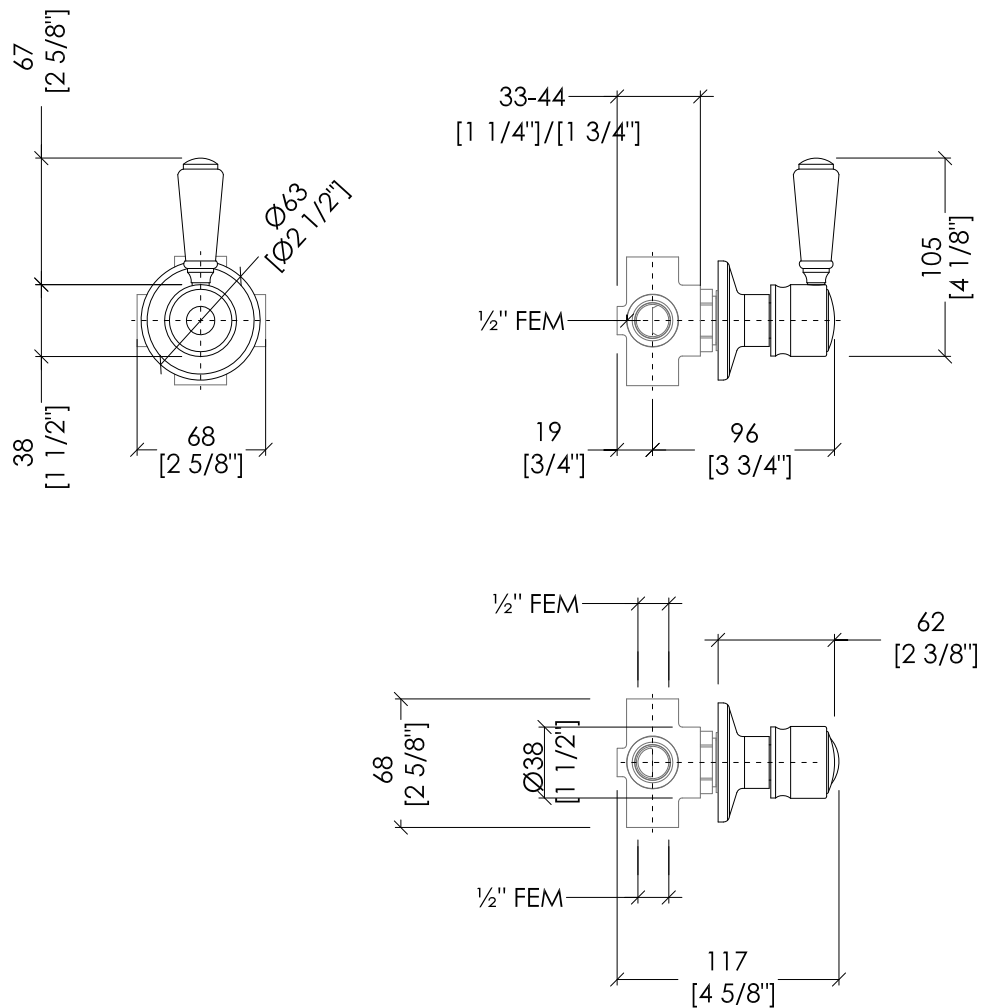

Devon&Devon

CITY

UTC1267CR; UTC1267; UTC1267NKS

- ▶ DEVIATORE CON MANETTA IN PORCELLANA DA INCASSO
- ▶ MATERIALE: ottone
- ▶ FINITURA: cromo, oro chiaro o nickel lucido
- ▶ TOLLERANZA: $\pm 2\%$
- ▶ DIMENSIONE IMBALLO: mm 180x105x80H
- ▶ PESO: 0.79 Kg

- ▶ INSET DIVERTER WITH PORCELAIN HANDLE
- ▶ MATERIAL: brass
- ▶ FINISH: chrome, light gold or polished nickel
- ▶ TOLERANCE: $\pm 2\%$
- ▶ PACKAGING SIZE: inch 7 1/8"x4 1/8"x3 1/8"H
- ▶ WEIGHT: 1.75 Lbs

N.B. Tutte le misure sono in millimetri/pollici. Questo disegno è di proprietà Devon&Devon. Non può essere riprodotto o trasmesso a terzi senza autorizzazione.

N.B. All measurements are in millimetres/inch. This drawing is property of Devon&Devon. It may not be reproduced or transmitted to third parties without authorization.